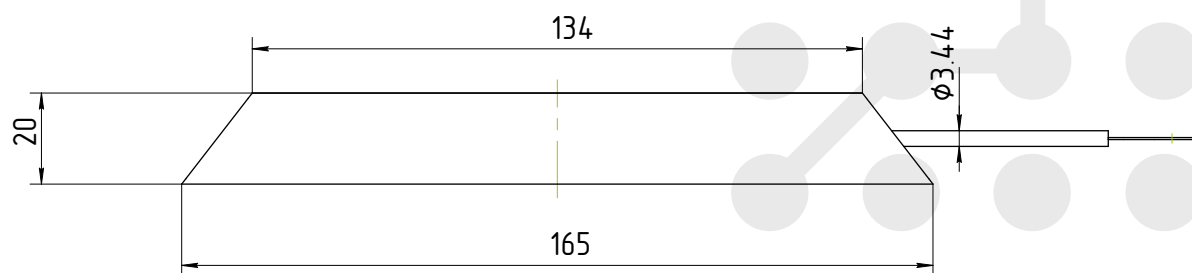

Тормозные резисторы, серии TRX100

Наименование	Сопротивления, Ом
TRX100-51	51
TRX100-100	100
TRX100-150	150
TRX100-200	200
TRX100-240	240
TRX100-360	360
TRX100-510	510
TRX100-750	750

Мощность - 100W
 Max.рабочее напряжение - 600V
 Max.перезагрузка напряжения - 600V
 Выдерживаемое напряжение - 900V