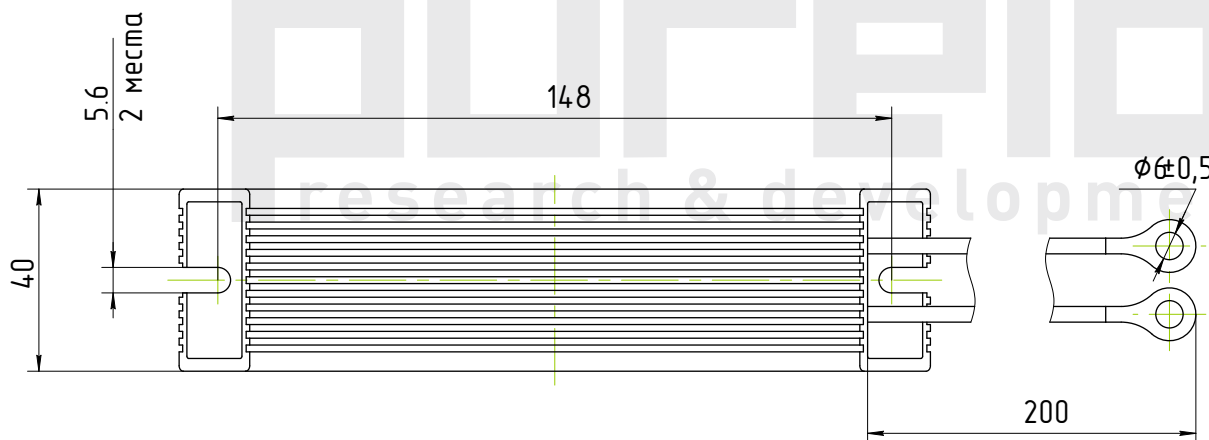

Тормозные резисторы, серии TRX100

Наименование	Сопротивления, Ом
TRX100-51	51
TRX100-100	100
TRX100-150	150
TRX100-200	200
TRX100-240	240
TRX100-360	360
TRX100-510	510
TRX100-750	750

Мощность - 100W
 Max.рабочее напряжение - 600V
 Max.перезагрузка напряжения - 600V
 Выдерживаемое напряжение - 900V