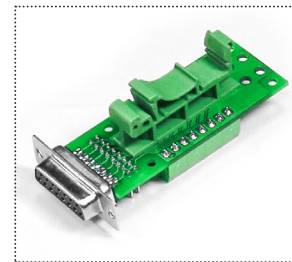

PLB-DHR26-M

PLB-DHR26-F

19 10 1
26 18 9

26 18 9
19 10 1

Возможность установки на DIN-рейку с помощью крепежа USA10:

PLB-DRB37-M

PLB-DRB37-F

Возможность установки на DIN-рейку с помощью крепежа USA10:

PLB-DHR44-M

31 16 1
44 30 15

PLB-DHR44-F

44 30 15
31 16 1

Возможность установки на DIN-рейку с помощью крепежа USA10:

PLB-USB A

PLB-USB B

Возможность установки на DIN-рейку с помощью крепежа USA10:

PLB-D9-M

PLB-D9-F

Возможность установки на DIN-рейку с помощью крепежа USA10:

PLB-D15-M

PLB-D15-F

Возможность установки на DIN-рейку с помощью крепежа USA10:

PLB-D25-M

PLB-D25-F

Возможность установки на DIN-рейку с помощью крепежа USA10: