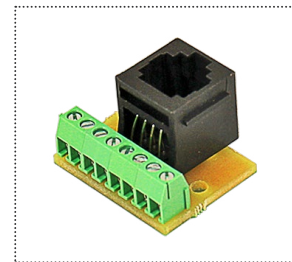

PLB-Dxx, PLB-DBxx, PLB-DRBxx, PLB-DHRxx,
PLB-RJ45, PLB-USB

Платы расширения

Обращаем Ваше внимание на то, что в документации возможны изменения в связи с постоянным техническим совершенствованием продукции.

PLB-DB9-M

PLB-DB9-F

PLB-DB25-M

PLB-DB25-F

PLB-DHR15-M

PLB-DHR15-F

PLB-RJ45-H

PLB-RJ45-V

PLB-DHR26-M

PLB-DHR26-F

19 10 1
26 18 9

26 18 9
19 10 1

Возможность установки на DIN-рейку с помощью крепежа USA10:

PLB-DRB37-M

PLB-DRB37-F

Возможность установки на DIN-рейку с помощью крепежа USA10:

PLB-DHR44-M

31 16 1
44 30 15

PLB-DHR44-F

44 30 15
31 16 1

Возможность установки на DIN-рейку с помощью крепежа USA10:

PLB-USB A

PLB-USB B

Возможность установки на DIN-рейку с помощью крепежа USA10: