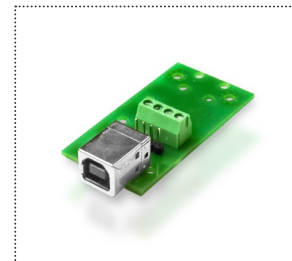

PLB-DHR26-M

PLB-DHR26-F

19 10 1
26 18 9

26 18 9
19 10 1

Возможность установки на DIN-рейку с помощью крепежа USA10:

PLB-DRB37-M

PLB-DRB37-F

Возможность установки на DIN-рейку с помощью крепежа USA10:

PLB-DHR44-M

31 16 1
44 30 15

PLB-DHR44-F

44 30 15
31 16 1

Возможность установки на DIN-рейку с помощью крепежа USA10:

PLB-USB A

PLB-USB B

Возможность установки на DIN-рейку с помощью крепежа USA10:

PLB-D9-M

PLB-D9-F

Возможность установки на DIN-рейку с помощью крепежа USA10:

PLB-D15-M

PLB-D15-F

Возможность установки на DIN-рейку с помощью крепежа USA10:

PLB-D25-M

PLB-D25-F

Возможность установки на DIN-рейку с помощью крепежа USA10: