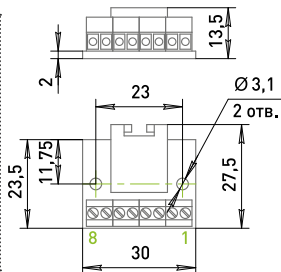

PLB-DB9-M

PLB-DB9-F

PLB-DB25-M

PLB-DB25-F

PLB-DHR15-M

PLB-DHR15-F

PLB-RJ45-H

PLB-RJ45-V

PLB-DHR26-M

PLB-DHR26-F

19 10 1
26 18 9

26 18 9
19 10 1

Возможность установки на DIN-рейку с помощью крепежа USA10:

PLB-DRB37-M

PLB-DRB37-F

Возможность установки на DIN-рейку с помощью крепежа USA10:

PLB-DHR44-M

31 16 1
44 30 15

PLB-DHR44-F

44 30 15
31 16 1

Возможность установки на DIN-рейку с помощью крепежа USA10:

PLB-USB A

PLB-USB B

Возможность установки на DIN-рейку с помощью крепежа USA10: