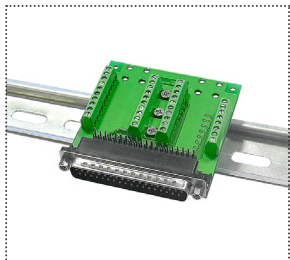

PLB-DB9-M

PLB-DB9-F

PLB-DB25-M

PLB-DB25-F

PLB-DHR15-M

PLB-DHR15-F

PLB-RJ45-H

PLB-RJ45-V

PLB-DHR26-M

PLB-DHR26-F

19 10 1
26 18 9

26 18 9
19 10 1

Возможность установки на DIN-рейку с помощью крепежа USA10:

PLB-DRB37-M

PLB-DRB37-F

Возможность установки на DIN-рейку с помощью крепежа USA10:

PLB-DHR44-M

31 16 1
44 30 15

PLB-DHR44-F

44 30 15
31 16 1

Возможность установки на DIN-рейку с помощью крепежа USA10:

PLB-USB A

PLB-USB B

Возможность установки на DIN-рейку с помощью крепежа USA10:

PLB-D9-M

PLB-D9-F

Возможность установки на DIN-рейку с помощью крепежа USA10:

PLB-D15-M

PLB-D15-F

Возможность установки на DIN-рейку с помощью крепежа USA10:

PLB-D25-M

PLB-D25-F