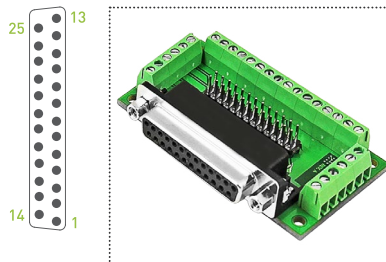

PLB-Dxx, PLB-DBxx, PLB-DRBxx, PLB-DHRxx,
PLB-RJ45, PLB-USB

Платы расширения

Обращаем Ваше внимание на то, что в документации возможны изменения в связи с постоянным техническим совершенствованием продукции.

PLB-DB9-M

PLB-DB9-F

PLB-DB25-M

PLB-DB25-F

PLB-DHR15-M

PLB-DHR15-F

PLB-RJ45-H

PLB-RJ45-V

PLB-DHR26-M

PLB-DHR26-F

19 10 1
26 18 9

26 18 9
19 10 1

Возможность установки на DIN-рейку с помощью крепежа USA10:

PLB-DRB37-M

PLB-DRB37-F

Возможность установки на DIN-рейку с помощью крепежа USA10:

PLB-DHR44-M

31 16 1
44 30 15

PLB-DHR44-F

44 30 15
31 16 1

Возможность установки на DIN-рейку с помощью крепежа USA10:

PLB-USB A

PLB-USB B

Возможность установки на DIN-рейку с помощью крепежа USA10: