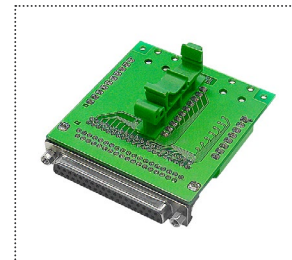

PLB-DB9-M

PLB-DB9-F

PLB-DB25-M

PLB-DB25-F

PLB-DHR15-M

PLB-DHR15-F

PLB-RJ45-H

PLB-RJ45-V

PLB-DHR26-M

PLB-DHR26-F

19 10 1
26 18 9

26 18 9
19 10 1

Возможность установки на DIN-рейку с помощью крепежа USA10:

PLB-DRB37-M

PLB-DRB37-F

Возможность установки на DIN-рейку с помощью крепежа USA10:

PLB-DHR44-M

31 16 1
44 30 15

PLB-DHR44-F

44 30 15
31 16 1

Возможность установки на DIN-рейку с помощью крепежа USA10:

PLB-USB A

PLB-USB B

Возможность установки на DIN-рейку с помощью крепежа USA10:

PLB-D9-M

PLB-D9-F

Возможность установки на DIN-рейку с помощью крепежа USA10:

PLB-D15-M

PLB-D15-F

Возможность установки на DIN-рейку с помощью крепежа USA10:

PLB-D25-M

PLB-D25-F