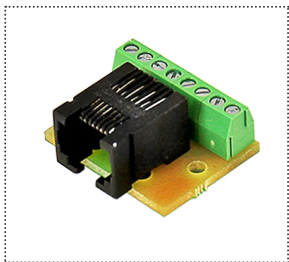

PLB-Dxx, PLB-DBxx, PLB-DRBxx, PLB-DHRxx,
PLB-RJ45, PLB-USB

Платы расширения

Обращаем Ваше внимание на то, что в документации возможны изменения в связи с постоянным техническим совершенствованием продукции.

PLB-DB9-M

PLB-DB9-F

PLB-DB25-M

PLB-DB25-F

PLB-DHR15-M

PLB-DHR15-F

PLB-RJ45-H

PLB-RJ45-V

PLB-DHR26-M

PLB-DHR26-F

19 10 1
26 18 9

26 18 9
19 10 1

Возможность установки на DIN-рейку с помощью крепежа USA10:

PLB-DRB37-M

PLB-DRB37-F

Возможность установки на DIN-рейку с помощью крепежа USA10:

PLB-DHR44-M

31 16 1
44 30 15

PLB-DHR44-F

44 30 15
31 16 1

Возможность установки на DIN-рейку с помощью крепежа USA10:

PLB-USB A

PLB-USB B

Возможность установки на DIN-рейку с помощью крепежа USA10: