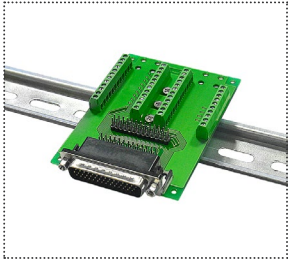

PLB-DHR26-M

PLB-DHR26-F

19 10 1
26 18 9

26 18 9
19 10 1

Возможность установки на DIN-рейку с помощью крепежа USA10:

PLB-DRB37-M

PLB-DRB37-F

Возможность установки на DIN-рейку с помощью крепежа USA10:

PLB-DHR44-M

31 16 1
44 30 15

PLB-DHR44-F

44 30 15
31 16 1

Возможность установки на DIN-рейку с помощью крепежа USA10:

PLB-USB A

PLB-USB B

Возможность установки на DIN-рейку с помощью крепежа USA10:

PLB-D9-M

PLB-D9-F

Возможность установки на DIN-рейку с помощью крепежа USA10:

PLB-D15-M

PLB-D15-F

Возможность установки на DIN-рейку с помощью крепежа USA10:

PLB-D25-M

PLB-D25-F

Возможность установки на DIN-рейку с помощью крепежа USA10: