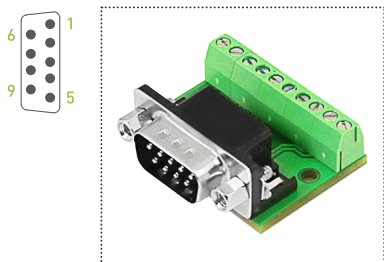

PLB-DB9-M

PLB-DB9-F

PLB-DB25-M

PLB-DB25-F