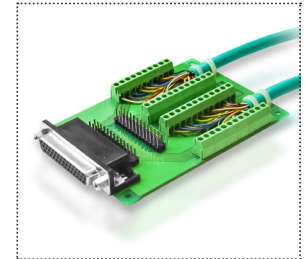

PLB-DHR26-M

PLB-DHR26-F

19 10 1
26 18 9

26 18 9
19 10 1

Возможность установки на DIN-рейку с помощью крепежа USA10:

PLB-DRB37-M

PLB-DRB37-F

Возможность установки на DIN-рейку с помощью крепежа USA10:

PLB-DHR44-M

31 16 1
44 30 15

PLB-DHR44-F

44 30 15
31 16 1

Возможность установки на DIN-рейку с помощью крепежа USA10:

PLB-USB A

PLB-USB B

Возможность установки на DIN-рейку с помощью крепежа USA10:

PLB-D9-M

PLB-D9-F

Возможность установки на DIN-рейку с помощью крепежа USA10:

PLB-D15-M

PLB-D15-F

Возможность установки на DIN-рейку с помощью крепежа USA10:

PLB-D25-M

PLB-D25-F

Возможность установки на DIN-рейку с помощью крепежа USA10: