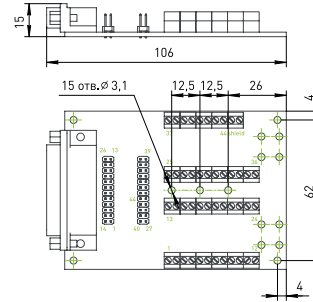

PLB-DHR26-M

PLB-DHR26-F

19 10 1
26 18 9

26 18 9
19 10 1

Возможность установки на DIN-рейку с помощью крепежа USA10:

PLB-DRB37-M

PLB-DRB37-F

Возможность установки на DIN-рейку с помощью крепежа USA10:

PLB-DHR44-M

31 16 1
44 30 15

PLB-DHR44-F

44 30 15
31 16 1

Возможность установки на DIN-рейку с помощью крепежа USA10:

PLB-USB A

PLB-USB B

Возможность установки на DIN-рейку с помощью крепежа USA10: