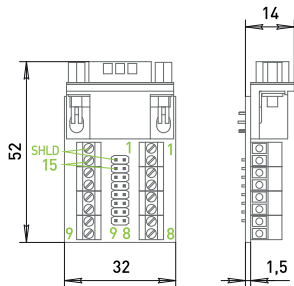

PLB-DB9-M

PLB-DB9-F

PLB-DB25-M

PLB-DB25-F

PLB-DHR15-M

PLB-DHR15-F

PLB-RJ45-H

PLB-RJ45-V

PLB-DHR26-M

PLB-DHR26-F

19 10 1
26 18 9

26 18 9
19 10 1

Возможность установки на DIN-рейку с помощью крепежа USA10:

PLB-DRB37-M

PLB-DRB37-F

Возможность установки на DIN-рейку с помощью крепежа USA10:

PLB-DHR44-M

31 16 1
44 30 15

PLB-DHR44-F

44 30 15
31 16 1

Возможность установки на DIN-рейку с помощью крепежа USA10:

PLB-USB A

PLB-USB B

Возможность установки на DIN-рейку с помощью крепежа USA10: