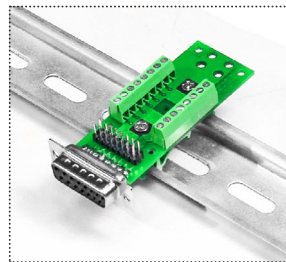

PLB-DHR26-M

PLB-DHR26-F

19 10 1
26 18 9

26 18 9
19 10 1

Возможность установки на DIN-рейку с помощью крепежа USA10:

PLB-DRB37-M

PLB-DRB37-F

Возможность установки на DIN-рейку с помощью крепежа USA10:

PLB-DHR44-M

31 16 1
44 30 15

PLB-DHR44-F

44 30 15
31 16 1

Возможность установки на DIN-рейку с помощью крепежа USA10:

PLB-USB A

PLB-USB B

Возможность установки на DIN-рейку с помощью крепежа USA10:

PLB-D9-M

PLB-D9-F

Возможность установки на DIN-рейку с помощью крепежа USA10:

PLB-D15-M

PLB-D15-F

Возможность установки на DIN-рейку с помощью крепежа USA10:

PLB-D25-M

PLB-D25-F

Возможность установки на DIN-рейку с помощью крепежа USA10: