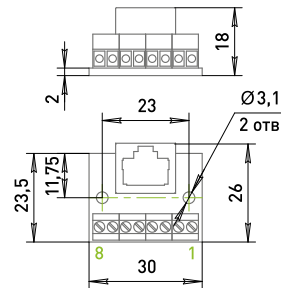

PLB-DB9-M

PLB-DB9-F

PLB-DB25-M

PLB-DB25-F

PLB-DHR15-M

PLB-DHR15-F

PLB-RJ45-H

PLB-RJ45-V

PLB-DHR26-M

PLB-DHR26-F

19 10 1
26 18 9

26 18 9
19 10 1

Возможность установки на DIN-рейку с помощью крепежа USA10:

PLB-DRB37-M

PLB-DRB37-F

Возможность установки на DIN-рейку с помощью крепежа USA10:

PLB-DHR44-M

31 16 1
44 30 15

PLB-DHR44-F

44 30 15
31 16 1

Возможность установки на DIN-рейку с помощью крепежа USA10:

PLB-USB A

PLB-USB B

Возможность установки на DIN-рейку с помощью крепежа USA10: