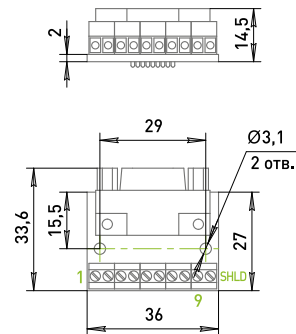

PLB-DB9-M

PLB-DB9-F

PLB-DB25-M

PLB-DB25-F