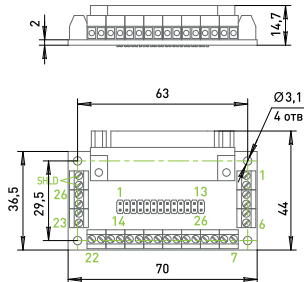

PLB-DB9-M

PLB-DB9-F

PLB-DB25-M

PLB-DB25-F

PLB-DHR15-M

PLB-DHR15-F

PLB-RJ45-H

PLB-RJ45-V

PLB-DHR26-M

PLB-DHR26-F

19 10 1
26 18 9

26 18 9
19 10 1

Возможность установки на DIN-рейку с помощью крепежа USA10:

PLB-DRB37-M

PLB-DRB37-F

Возможность установки на DIN-рейку с помощью крепежа USA10: