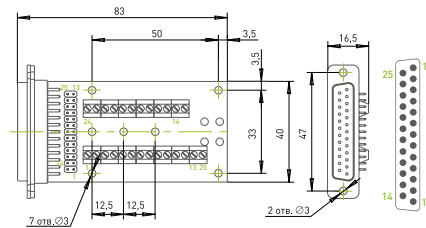

PLB-DHR26-M

PLB-DHR26-F

19 10 1
26 18 9

26 18 9
19 10 1

Возможность установки на DIN-рейку с помощью крепежа USA10:

PLB-DRB37-M

PLB-DRB37-F

Возможность установки на DIN-рейку с помощью крепежа USA10:

PLB-DHR44-M

31 16 1
44 30 15

PLB-DHR44-F

44 30 15
31 16 1

Возможность установки на DIN-рейку с помощью крепежа USA10:

PLB-USB A

PLB-USB B

Возможность установки на DIN-рейку с помощью крепежа USA10:

PLB-D9-M

PLB-D9-F

Возможность установки на DIN-рейку с помощью крепежа USA10:

PLB-D15-M

PLB-D15-F

Возможность установки на DIN-рейку с помощью крепежа USA10:

PLB-D25-M

PLB-D25-F

Возможность установки на DIN-рейку с помощью крепежа USA10: