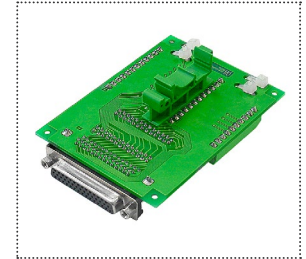

PLB-DHR26-M

PLB-DHR26-F

19 10 1
26 18 9

26 18 9
19 10 1

Возможность установки на DIN-рейку с помощью крепежа USA10:

PLB-DRB37-M

PLB-DRB37-F

Возможность установки на DIN-рейку с помощью крепежа USA10:

PLB-DHR44-M

31 16 1
44 30 15

PLB-DHR44-F

44 30 15
31 16 1

Возможность установки на DIN-рейку с помощью крепежа USA10:

PLB-USB A

PLB-USB B

Возможность установки на DIN-рейку с помощью крепежа USA10:

PLB-D9-M

PLB-D9-F

Возможность установки на DIN-рейку с помощью крепежа USA10:

PLB-D15-M

PLB-D15-F

Возможность установки на DIN-рейку с помощью крепежа USA10:

PLB-D25-M

PLB-D25-F

Возможность установки на DIN-рейку с помощью крепежа USA10: