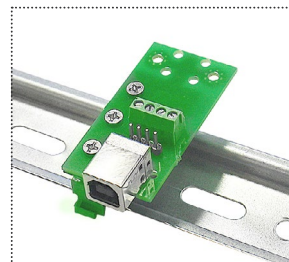

PLB-DHR26-M

PLB-DHR26-F

19 10 1
26 18 9

26 18 9
19 10 1

Возможность установки на DIN-рейку с помощью крепежа USA10:

PLB-DRB37-M

PLB-DRB37-F

Возможность установки на DIN-рейку с помощью крепежа USA10:

PLB-DHR44-M

31 16 1
44 30 15

PLB-DHR44-F

44 30 15
31 16 1

Возможность установки на DIN-рейку с помощью крепежа USA10:

PLB-USB A

PLB-USB B

Возможность установки на DIN-рейку с помощью крепежа USA10:

PLB-D9-M

PLB-D9-F

Возможность установки на DIN-рейку с помощью крепежа USA10:

PLB-D15-M

PLB-D15-F

Возможность установки на DIN-рейку с помощью крепежа USA10:

PLB-D25-M

PLB-D25-F

Возможность установки на DIN-рейку с помощью крепежа USA10: