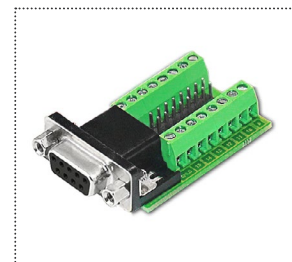

PLB-Dxx, PLB-DBxx, PLB-DRBxx, PLB-DHRxx,
PLB-RJ45, PLB-USB

Платы расширения

Обращаем Ваше внимание на то, что в документации возможны изменения в связи с постоянным техническим совершенствованием продукции.

PLB-DB9-M

PLB-DB9-F

PLB-DB25-M

PLB-DB25-F

PLB-DHR15-M

PLB-DHR15-F

PLB-RJ45-H

PLB-RJ45-V

PLB-DHR26-M

PLB-DHR26-F

19 10 1
26 18 9

26 18 9
19 10 1

Возможность установки на DIN-рейку с помощью крепежа USA10:

PLB-DRB37-M

PLB-DRB37-F

Возможность установки на DIN-рейку с помощью крепежа USA10:

PLB-DHR44-M

31 16 1
44 30 15

PLB-DHR44-F

44 30 15
31 16 1

Возможность установки на DIN-рейку с помощью крепежа USA10:

PLB-USB A

PLB-USB B

Возможность установки на DIN-рейку с помощью крепежа USA10: