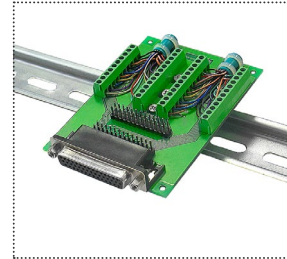

PLB-DHR26-M

PLB-DHR26-F

19 10 1
26 18 9

26 18 9
19 10 1

Возможность установки на DIN-рейку с помощью крепежа USA10:

PLB-DRB37-M

PLB-DRB37-F

Возможность установки на DIN-рейку с помощью крепежа USA10:

PLB-DHR44-M

31 16 1
44 30 15

PLB-DHR44-F

44 30 15
31 16 1

Возможность установки на DIN-рейку с помощью крепежа USA10:

PLB-USB A

PLB-USB B

Возможность установки на DIN-рейку с помощью крепежа USA10:

PLB-D9-M

PLB-D9-F

Возможность установки на DIN-рейку с помощью крепежа USA10:

PLB-D15-M

PLB-D15-F

Возможность установки на DIN-рейку с помощью крепежа USA10:

PLB-D25-M

PLB-D25-F

Возможность установки на DIN-рейку с помощью крепежа USA10: