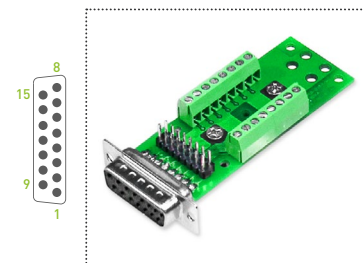

PLB-DHR26-M

PLB-DHR26-F

19 10 1
26 18 9

26 18 9
19 10 1

Возможность установки на DIN-рейку с помощью крепежа USA10:

PLB-DRB37-M

PLB-DRB37-F

Возможность установки на DIN-рейку с помощью крепежа USA10:

PLB-DHR44-M

31 16 1
44 30 15

PLB-DHR44-F

44 30 15
31 16 1

Возможность установки на DIN-рейку с помощью крепежа USA10:

PLB-USB A

PLB-USB B

Возможность установки на DIN-рейку с помощью крепежа USA10:

PLB-D9-M

PLB-D9-F

Возможность установки на DIN-рейку с помощью крепежа USA10:

PLB-D15-M

PLB-D15-F

Возможность установки на DIN-рейку с помощью крепежа USA10:

PLB-D25-M

PLB-D25-F

Возможность установки на DIN-рейку с помощью крепежа USA10: