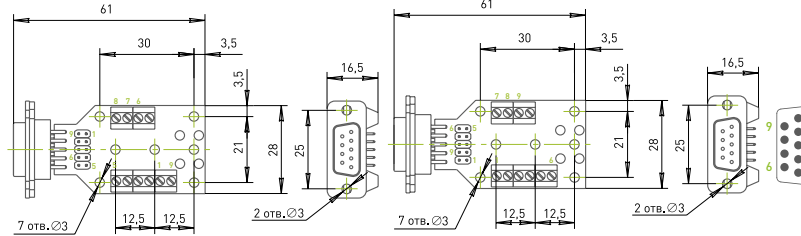

PLB-DHR26-M

PLB-DHR26-F

19 10 1
26 18 9

26 18 9
19 10 1

Возможность установки на DIN-рейку с помощью крепежа USA10:

PLB-DRB37-M

PLB-DRB37-F

Возможность установки на DIN-рейку с помощью крепежа USA10:

PLB-DHR44-M

31 16 1
44 30 15

PLB-DHR44-F

44 30 15
31 16 1

Возможность установки на DIN-рейку с помощью крепежа USA10:

PLB-USB A

PLB-USB B

Возможность установки на DIN-рейку с помощью крепежа USA10:

PLB-D9-M

PLB-D9-F

Возможность установки на DIN-рейку с помощью крепежа USA10:

PLB-D15-M

PLB-D15-F

Возможность установки на DIN-рейку с помощью крепежа USA10:

PLB-D25-M

PLB-D25-F

Возможность установки на DIN-рейку с помощью крепежа USA10: