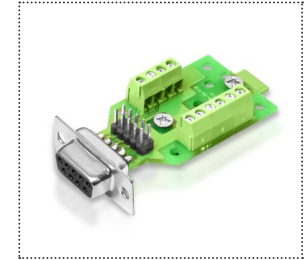

PLB-DHR26-M

PLB-DHR26-F

19 10 1
26 18 9

26 18 9
19 10 1

Возможность установки на DIN-рейку с помощью крепежа USA10:

PLB-DRB37-M

PLB-DRB37-F

Возможность установки на DIN-рейку с помощью крепежа USA10:

PLB-DHR44-M

31 16 1
44 30 15

PLB-DHR44-F

44 30 15
31 16 1

Возможность установки на DIN-рейку с помощью крепежа USA10:

PLB-USB A

PLB-USB B

Возможность установки на DIN-рейку с помощью крепежа USA10:

PLB-D9-M

PLB-D9-F

Возможность установки на DIN-рейку с помощью крепежа USA10:

PLB-D15-M

PLB-D15-F

Возможность установки на DIN-рейку с помощью крепежа USA10:

PLB-D25-M

PLB-D25-F

Возможность установки на DIN-рейку с помощью крепежа USA10: