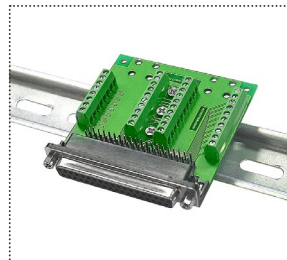

PLB-DHR26-M

PLB-DHR26-F

19 10 1
26 18 9

26 18 9
19 10 1

Возможность установки на DIN-рейку с помощью крепежа USA10:

PLB-DRB37-M

PLB-DRB37-F

Возможность установки на DIN-рейку с помощью крепежа USA10:

PLB-DHR44-M

31 16 1
44 30 15

PLB-DHR44-F

44 30 15
31 16 1

Возможность установки на DIN-рейку с помощью крепежа USA10:

PLB-USB A

PLB-USB B

Возможность установки на DIN-рейку с помощью крепежа USA10:

PLB-D9-M

PLB-D9-F

Возможность установки на DIN-рейку с помощью крепежа USA10:

PLB-D15-M

PLB-D15-F

Возможность установки на DIN-рейку с помощью крепежа USA10:

PLB-D25-M

PLB-D25-F

Возможность установки на DIN-рейку с помощью крепежа USA10: