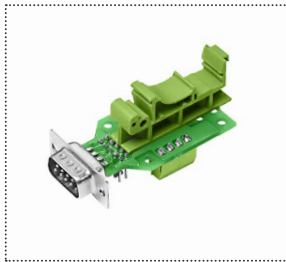

PLB-DHR26-M

PLB-DHR26-F

19 10 1
26 18 9

26 18 9
19 10 1

Возможность установки на DIN-рейку с помощью крепежа USA10:

PLB-DRB37-M

PLB-DRB37-F

Возможность установки на DIN-рейку с помощью крепежа USA10:

PLB-DHR44-M

31 16 1
44 30 15

PLB-DHR44-F

44 30 15
31 16 1

Возможность установки на DIN-рейку с помощью крепежа USA10:

PLB-USB A

PLB-USB B

Возможность установки на DIN-рейку с помощью крепежа USA10:

PLB-D9-M

PLB-D9-F

Возможность установки на DIN-рейку с помощью крепежа USA10:

PLB-D15-M

PLB-D15-F

Возможность установки на DIN-рейку с помощью крепежа USA10:

PLB-D25-M

PLB-D25-F

Возможность установки на DIN-рейку с помощью крепежа USA10: