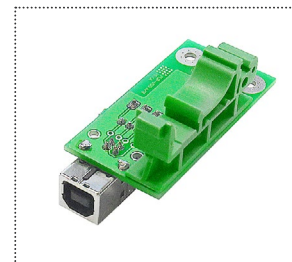

PLB-DHR26-M

PLB-DHR26-F

19 10 1
26 18 9

26 18 9
19 10 1

Возможность установки на DIN-рейку с помощью крепежа USA10:

PLB-DRB37-M

PLB-DRB37-F

Возможность установки на DIN-рейку с помощью крепежа USA10:

PLB-DHR44-M

31 16 1
44 30 15

PLB-DHR44-F

44 30 15
31 16 1

Возможность установки на DIN-рейку с помощью крепежа USA10:

PLB-USB A

PLB-USB B

Возможность установки на DIN-рейку с помощью крепежа USA10:

PLB-D9-M

PLB-D9-F

Возможность установки на DIN-рейку с помощью крепежа USA10:

PLB-D15-M

PLB-D15-F

Возможность установки на DIN-рейку с помощью крепежа USA10:

PLB-D25-M

PLB-D25-F

Возможность установки на DIN-рейку с помощью крепежа USA10: