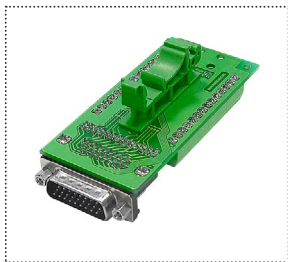

PLB-DB9-M

PLB-DB9-F

PLB-DB25-M

PLB-DB25-F

PLB-DHR15-M

PLB-DHR15-F

PLB-RJ45-H

PLB-RJ45-V

PLB-DHR26-M

PLB-DHR26-F

19 10 1
26 18 9

26 18 9
19 10 1

Возможность установки на DIN-рейку с помощью крепежа USA10:

PLB-DRB37-M

PLB-DRB37-F

Возможность установки на DIN-рейку с помощью крепежа USA10:

PLB-DHR44-M

31 16 1
44 30 15

PLB-DHR44-F

44 30 15
31 16 1

Возможность установки на DIN-рейку с помощью крепежа USA10:

PLB-USB A

PLB-USB B

Возможность установки на DIN-рейку с помощью крепежа USA10:

PLB-D9-M

PLB-D9-F

Возможность установки на DIN-рейку с помощью крепежа USA10:

PLB-D15-M

PLB-D15-F

Возможность установки на DIN-рейку с помощью крепежа USA10:

PLB-D25-M

PLB-D25-F