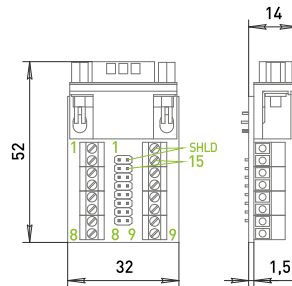

PLB-DB9-M

PLB-DB9-F

PLB-DB25-M

PLB-DB25-F

PLB-DHR15-M

PLB-DHR15-F

PLB-RJ45-H

PLB-RJ45-V

PLB-DHR26-M

PLB-DHR26-F

19 10 1
26 18 9

26 18 9
19 10 1

Возможность установки на DIN-рейку с помощью крепежа USA10:

PLB-DRB37-M

PLB-DRB37-F

Возможность установки на DIN-рейку с помощью крепежа USA10:

PLB-DHR44-M

31 16 1
44 30 15

PLB-DHR44-F

44 30 15
31 16 1

Возможность установки на DIN-рейку с помощью крепежа USA10:

PLB-USB A

PLB-USB B

Возможность установки на DIN-рейку с помощью крепежа USA10: