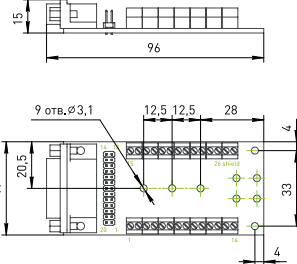

PLB-DB9-M

PLB-DB9-F

PLB-DB25-M

PLB-DB25-F

PLB-DHR15-M

PLB-DHR15-F

PLB-RJ45-H

PLB-RJ45-V

PLB-DHR26-M

PLB-DHR26-F

19 10 1
26 18 9

26 18 9
19 10 1

Возможность установки на DIN-рейку с помощью крепежа USA10:

PLB-DRB37-M

PLB-DRB37-F

Возможность установки на DIN-рейку с помощью крепежа USA10:

PLB-DHR44-M

31 16 1
44 30 15

PLB-DHR44-F

44 30 15
31 16 1

Возможность установки на DIN-рейку с помощью крепежа USA10:

PLB-USB A

PLB-USB B

Возможность установки на DIN-рейку с помощью крепежа USA10: