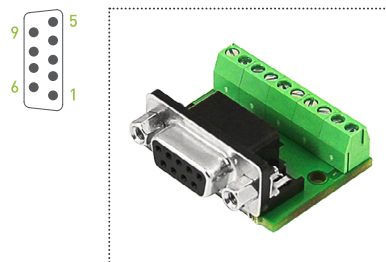

PLB-Dxx, PLB-DBxx, PLB-DRBxx, PLB-DHRxx,
PLB-RJ45, PLB-USB

Платы расширения

Обращаем Ваше внимание на то, что в документации возможны изменения в связи с постоянным техническим совершенствованием продукции.

PLB-DB9-M

PLB-DB9-F

PLB-DB25-M

PLB-DB25-F

PLB-DHR15-M

PLB-DHR15-F

PLB-RJ45-H

PLB-RJ45-V

PLB-DHR26-M

PLB-DHR26-F

19 10 1
26 18 9

26 18 9
19 10 1

Возможность установки на DIN-рейку с помощью крепежа USA10:

PLB-DRB37-M

PLB-DRB37-F

Возможность установки на DIN-рейку с помощью крепежа USA10:

PLB-DHR44-M

31 16 1
44 30 15

PLB-DHR44-F

44 30 15
31 16 1

Возможность установки на DIN-рейку с помощью крепежа USA10:

PLB-USB A

PLB-USB B

Возможность установки на DIN-рейку с помощью крепежа USA10: