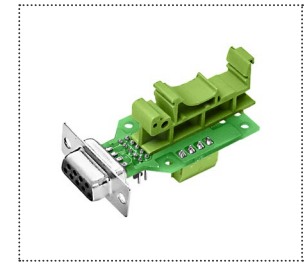

PLB-DHR26-M

PLB-DHR26-F

19 10 1
26 18 9

26 18 9
19 10 1

Возможность установки на DIN-рейку с помощью крепежа USA10:

PLB-DRB37-M

PLB-DRB37-F

Возможность установки на DIN-рейку с помощью крепежа USA10:

PLB-DHR44-M

31 16 1
44 30 15

PLB-DHR44-F

44 30 15
31 16 1

Возможность установки на DIN-рейку с помощью крепежа USA10:

PLB-USB A

PLB-USB B

Возможность установки на DIN-рейку с помощью крепежа USA10:

PLB-D9-M

PLB-D9-F

Возможность установки на DIN-рейку с помощью крепежа USA10:

PLB-D15-M

PLB-D15-F

Возможность установки на DIN-рейку с помощью крепежа USA10:

PLB-D25-M

PLB-D25-F

Возможность установки на DIN-рейку с помощью крепежа USA10: