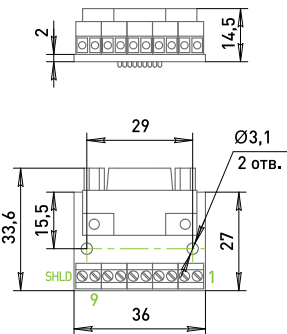

PLB-DB9-M

PLB-DB9-F

PLB-DB25-M

PLB-DB25-F