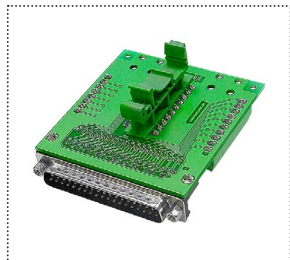

PLB-DB9-M

PLB-DB9-F

PLB-DB25-M

PLB-DB25-F

PLB-DHR15-M

PLB-DHR15-F

PLB-RJ45-H

PLB-RJ45-V

PLB-DHR26-M

PLB-DHR26-F

19 10 1
26 18 9

26 18 9
19 10 1

Возможность установки на DIN-рейку с помощью крепежа USA10:

PLB-DRB37-M

PLB-DRB37-F

Возможность установки на DIN-рейку с помощью крепежа USA10:

PLB-DHR44-M

31 16 1
44 30 15

PLB-DHR44-F

44 30 15
31 16 1

Возможность установки на DIN-рейку с помощью крепежа USA10:

PLB-USB A

PLB-USB B

Возможность установки на DIN-рейку с помощью крепежа USA10:

PLB-D9-M

PLB-D9-F

Возможность установки на DIN-рейку с помощью крепежа USA10:

PLB-D15-M

PLB-D15-F

Возможность установки на DIN-рейку с помощью крепежа USA10:

PLB-D25-M

PLB-D25-F