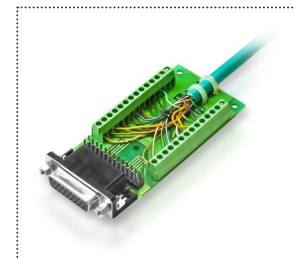

PLB-Dxx, PLB-DBxx, PLB-DRBxx, PLB-DHRxx,
PLB-RJ45, PLB-USB

Платы расширения

Обращаем Ваше внимание на то, что в документации возможны изменения в связи с постоянным техническим совершенствованием продукции.

PLB-DB9-M

PLB-DB9-F

PLB-DB25-M

PLB-DB25-F

PLB-DHR15-M

PLB-DHR15-F

PLB-RJ45-H

PLB-RJ45-V

PLB-DHR26-M

PLB-DHR26-F

19 10 1
26 18 9

26 18 9
19 10 1

Возможность установки на DIN-рейку с помощью крепежа USA10:

PLB-DRB37-M

PLB-DRB37-F

Возможность установки на DIN-рейку с помощью крепежа USA10:

PLB-DHR44-M

31 16 1
44 30 15

PLB-DHR44-F

44 30 15
31 16 1

Возможность установки на DIN-рейку с помощью крепежа USA10:

PLB-USB A

PLB-USB B

Возможность установки на DIN-рейку с помощью крепежа USA10: