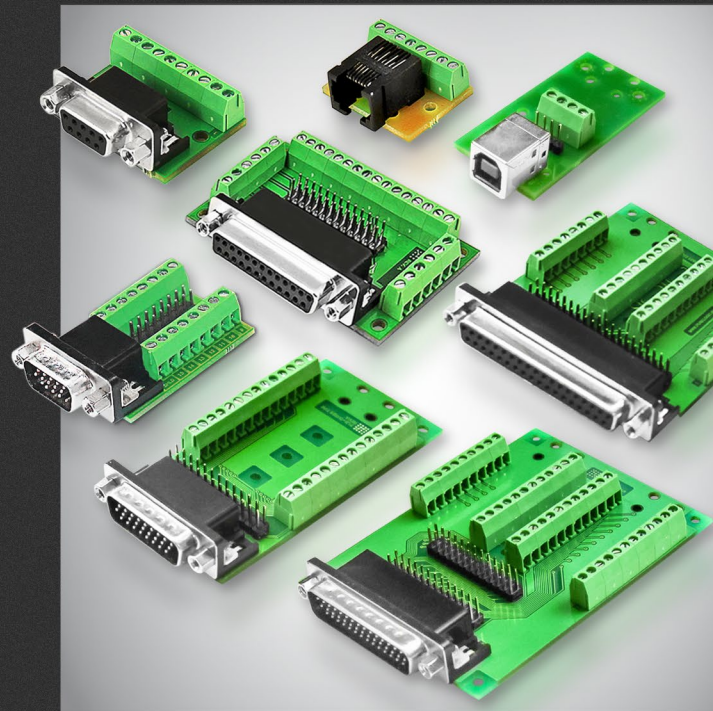

PLB-Dxx, PLB-DBxx, PLB-DRBxx, PLB-DHRxx,
PLB-RJ45, PLB-USB

Платы расширения

Обращаем Ваше внимание на то, что в документации возможны изменения в связи с постоянным техническим совершенствованием продукции.

PLB-DHR26-M

PLB-DHR26-F

19 10 1
26 18 9

26 18 9
19 10 1

Возможность установки на DIN-рейку с помощью крепежа USA10:

PLB-DRB37-M

PLB-DRB37-F

Возможность установки на DIN-рейку с помощью крепежа USA10:

PLB-DHR44-M

31 16 1
44 30 15

PLB-DHR44-F

44 30 15
31 16 1

Возможность установки на DIN-рейку с помощью крепежа USA10:

PLB-USB A

PLB-USB B

Возможность установки на DIN-рейку с помощью крепежа USA10:

Возможность установки на DIN-рейку с помощью крепежа USA10: