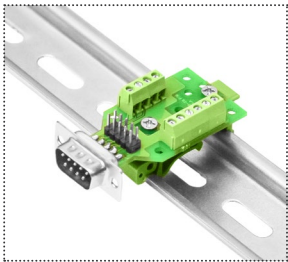

PLB-DHR26-M

PLB-DHR26-F

19 10 1
26 18 9

26 18 9
19 10 1

Возможность установки на DIN-рейку с помощью крепежа USA10:

PLB-DRB37-M

PLB-DRB37-F

Возможность установки на DIN-рейку с помощью крепежа USA10:

PLB-DHR44-M

31 16 1
44 30 15

PLB-DHR44-F

44 30 15
31 16 1

Возможность установки на DIN-рейку с помощью крепежа USA10:

PLB-USB A

PLB-USB B

Возможность установки на DIN-рейку с помощью крепежа USA10:

PLB-D9-M

PLB-D9-F

Возможность установки на DIN-рейку с помощью крепежа USA10:

PLB-D15-M

PLB-D15-F

Возможность установки на DIN-рейку с помощью крепежа USA10:

PLB-D25-M

PLB-D25-F

Возможность установки на DIN-рейку с помощью крепежа USA10: