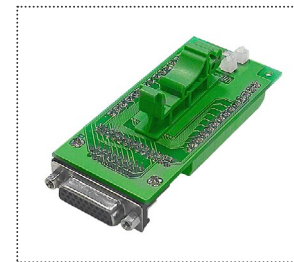

PLB-DB9-M

PLB-DB9-F

PLB-DB25-M

PLB-DB25-F

PLB-DHR15-M

PLB-DHR15-F

PLB-RJ45-H

PLB-RJ45-V

PLB-DHR26-M

PLB-DHR26-F

19 10 1
26 18 9

26 18 9
19 10 1

Возможность установки на DIN-рейку с помощью крепежа USA10:

PLB-DRB37-M

PLB-DRB37-F

Возможность установки на DIN-рейку с помощью крепежа USA10:

PLB-DHR44-M

31 16 1
44 30 15

PLB-DHR44-F

44 30 15
31 16 1

Возможность установки на DIN-рейку с помощью крепежа USA10:

PLB-USB A

PLB-USB B

Возможность установки на DIN-рейку с помощью крепежа USA10:

PLB-D9-M

PLB-D9-F

Возможность установки на DIN-рейку с помощью крепежа USA10:

PLB-D15-M

PLB-D15-F

Возможность установки на DIN-рейку с помощью крепежа USA10:

PLB-D25-M

PLB-D25-F