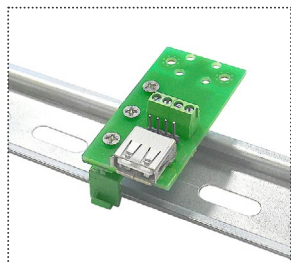

PLB-DHR26-M

PLB-DHR26-F

19 10 1
26 18 9

26 18 9
19 10 1

Возможность установки на DIN-рейку с помощью крепежа USA10:

PLB-DRB37-M

PLB-DRB37-F

Возможность установки на DIN-рейку с помощью крепежа USA10:

PLB-DHR44-M

31 16 1
44 30 15

PLB-DHR44-F

44 30 15
31 16 1

Возможность установки на DIN-рейку с помощью крепежа USA10:

PLB-USB A

PLB-USB B

Возможность установки на DIN-рейку с помощью крепежа USA10:

PLB-D9-M

PLB-D9-F

Возможность установки на DIN-рейку с помощью крепежа USA10:

PLB-D15-M

PLB-D15-F

Возможность установки на DIN-рейку с помощью крепежа USA10:

PLB-D25-M

PLB-D25-F

Возможность установки на DIN-рейку с помощью крепежа USA10: