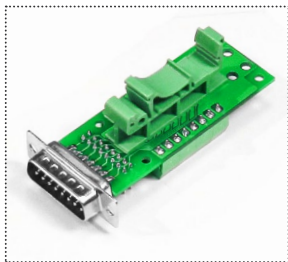

PLB-DHR26-M

PLB-DHR26-F

19 10 1
26 18 9

26 18 9
19 10 1

Возможность установки на DIN-рейку с помощью крепежа USA10:

PLB-DRB37-M

PLB-DRB37-F

Возможность установки на DIN-рейку с помощью крепежа USA10:

PLB-DHR44-M

31 16 1
44 30 15

PLB-DHR44-F

44 30 15
31 16 1

Возможность установки на DIN-рейку с помощью крепежа USA10:

PLB-USB A

PLB-USB B

Возможность установки на DIN-рейку с помощью крепежа USA10:

PLB-D9-M

PLB-D9-F

Возможность установки на DIN-рейку с помощью крепежа USA10:

PLB-D15-M

PLB-D15-F

Возможность установки на DIN-рейку с помощью крепежа USA10:

PLB-D25-M

PLB-D25-F

Возможность установки на DIN-рейку с помощью крепежа USA10: