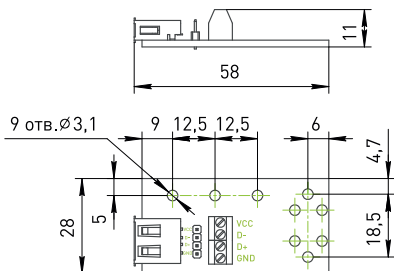

PLB-DHR26-M

PLB-DHR26-F

19 10 1
26 18 9

26 18 9
19 10 1

Возможность установки на DIN-рейку с помощью крепежа USA10:

PLB-DRB37-M

PLB-DRB37-F

Возможность установки на DIN-рейку с помощью крепежа USA10:

PLB-DHR44-M

31 16 1
44 30 15

PLB-DHR44-F

44 30 15
31 16 1

Возможность установки на DIN-рейку с помощью крепежа USA10:

PLB-USB A

PLB-USB B

Возможность установки на DIN-рейку с помощью крепежа USA10:

PLB-D9-M

PLB-D9-F

Возможность установки на DIN-рейку с помощью крепежа USA10:

PLB-D15-M

PLB-D15-F

Возможность установки на DIN-рейку с помощью крепежа USA10:

PLB-D25-M

PLB-D25-F

Возможность установки на DIN-рейку с помощью крепежа USA10: