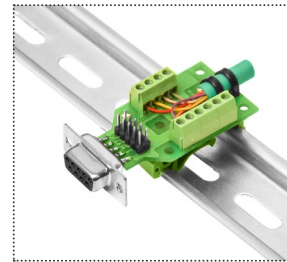

PLB-DHR26-M

PLB-DHR26-F

19 10 1
26 18 9

26 18 9
19 10 1

Возможность установки на DIN-рейку с помощью крепежа USA10:

PLB-DRB37-M

PLB-DRB37-F

Возможность установки на DIN-рейку с помощью крепежа USA10:

PLB-DHR44-M

31 16 1
44 30 15

PLB-DHR44-F

44 30 15
31 16 1

Возможность установки на DIN-рейку с помощью крепежа USA10:

PLB-USB A

PLB-USB B

Возможность установки на DIN-рейку с помощью крепежа USA10:

PLB-D9-M

PLB-D9-F

Возможность установки на DIN-рейку с помощью крепежа USA10:

PLB-D15-M

PLB-D15-F

Возможность установки на DIN-рейку с помощью крепежа USA10:

PLB-D25-M

PLB-D25-F

Возможность установки на DIN-рейку с помощью крепежа USA10: