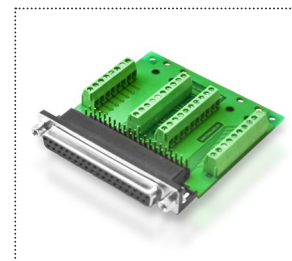

PLB-DB9-M

PLB-DB9-F

PLB-DB25-M

PLB-DB25-F

PLB-DHR15-M

PLB-DHR15-F

PLB-RJ45-H

PLB-RJ45-V

PLB-DHR26-M

PLB-DHR26-F

19 10 1
26 18 9

26 18 9
19 10 1

Возможность установки на DIN-рейку с помощью крепежа USA10:

PLB-DRB37-M

PLB-DRB37-F

Возможность установки на DIN-рейку с помощью крепежа USA10:

PLB-DHR44-M

31 16 1
44 30 15

PLB-DHR44-F

44 30 15
31 16 1

Возможность установки на DIN-рейку с помощью крепежа USA10:

PLB-USB A

PLB-USB B

Возможность установки на DIN-рейку с помощью крепежа USA10:

PLB-D9-M

PLB-D9-F

Возможность установки на DIN-рейку с помощью крепежа USA10:

PLB-D15-M

PLB-D15-F

Возможность установки на DIN-рейку с помощью крепежа USA10:

PLB-D25-M

PLB-D25-F