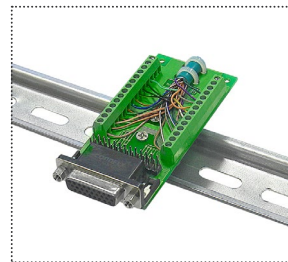

PLB-DHR26-M

PLB-DHR26-F

19 10 1
26 18 9

26 18 9
19 10 1

Возможность установки на DIN-рейку с помощью крепежа USA10:

PLB-DRB37-M

PLB-DRB37-F

Возможность установки на DIN-рейку с помощью крепежа USA10:

PLB-DHR44-M

31 16 1
44 30 15

PLB-DHR44-F

44 30 15
31 16 1

Возможность установки на DIN-рейку с помощью крепежа USA10:

PLB-USB A

PLB-USB B

Возможность установки на DIN-рейку с помощью крепежа USA10:

PLB-D9-M

PLB-D9-F

Возможность установки на DIN-рейку с помощью крепежа USA10:

PLB-D15-M

PLB-D15-F

Возможность установки на DIN-рейку с помощью крепежа USA10:

PLB-D25-M

PLB-D25-F

Возможность установки на DIN-рейку с помощью крепежа USA10: