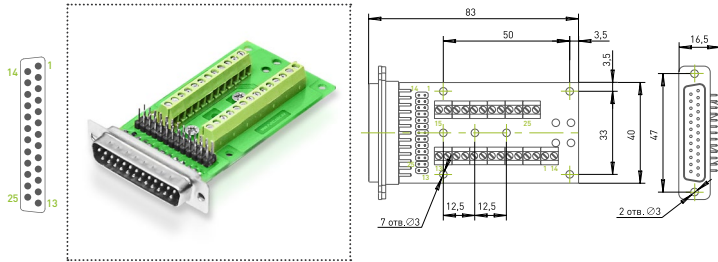

PLB-DHR26-M

PLB-DHR26-F

19 10 1
26 18 9

26 18 9
19 10 1

Возможность установки на DIN-рейку с помощью крепежа USA10:

PLB-DRB37-M

PLB-DRB37-F

Возможность установки на DIN-рейку с помощью крепежа USA10:

PLB-DHR44-M

31 16 1
44 30 15

PLB-DHR44-F

44 30 15
31 16 1

Возможность установки на DIN-рейку с помощью крепежа USA10:

PLB-USB A

PLB-USB B

Возможность установки на DIN-рейку с помощью крепежа USA10:

PLB-D9-M

PLB-D9-F

Возможность установки на DIN-рейку с помощью крепежа USA10:

PLB-D15-M

PLB-D15-F

Возможность установки на DIN-рейку с помощью крепежа USA10:

PLB-D25-M

PLB-D25-F

Возможность установки на DIN-рейку с помощью крепежа USA10: