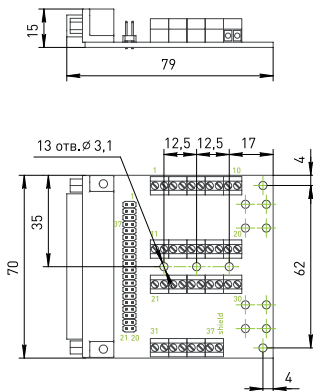

PLB-DHR26-M

PLB-DHR26-F

19 10 1
26 18 9

26 18 9
19 10 1

Возможность установки на DIN-рейку с помощью крепежа USA10:

PLB-DRB37-M

PLB-DRB37-F

Возможность установки на DIN-рейку с помощью крепежа USA10:

PLB-DHR44-M

31 16 1
44 30 15

PLB-DHR44-F

44 30 15
31 16 1

Возможность установки на DIN-рейку с помощью крепежа USA10:

PLB-USB A

PLB-USB B

Возможность установки на DIN-рейку с помощью крепежа USA10: