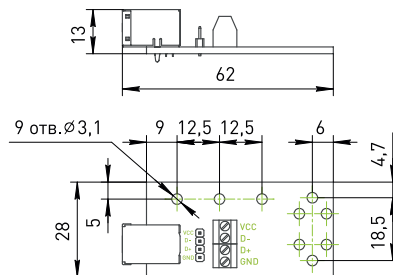

PLB-DHR26-M

PLB-DHR26-F

19 10 1
26 18 9

26 18 9
19 10 1

Возможность установки на DIN-рейку с помощью крепежа USA10:

PLB-DRB37-M

PLB-DRB37-F

Возможность установки на DIN-рейку с помощью крепежа USA10:

PLB-DHR44-M

31 16 1
44 30 15

PLB-DHR44-F

44 30 15
31 16 1

Возможность установки на DIN-рейку с помощью крепежа USA10:

PLB-USB A

PLB-USB B

Возможность установки на DIN-рейку с помощью крепежа USA10:

PLB-D9-M

PLB-D9-F

Возможность установки на DIN-рейку с помощью крепежа USA10:

PLB-D15-M

PLB-D15-F

Возможность установки на DIN-рейку с помощью крепежа USA10:

PLB-D25-M

PLB-D25-F

Возможность установки на DIN-рейку с помощью крепежа USA10: