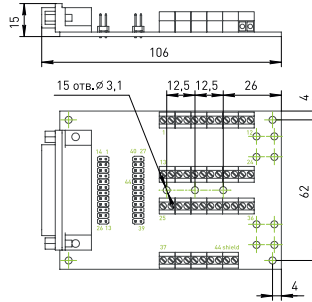

PLB-DHR26-M

PLB-DHR26-F

19 10 1
26 18 9

26 18 9
19 10 1

Возможность установки на DIN-рейку с помощью крепежа USA10:

PLB-DRB37-M

PLB-DRB37-F

Возможность установки на DIN-рейку с помощью крепежа USA10:

PLB-DHR44-M

31 16 1
44 30 15

PLB-DHR44-F

44 30 15
31 16 1

Возможность установки на DIN-рейку с помощью крепежа USA10:

PLB-USB A

PLB-USB B

Возможность установки на DIN-рейку с помощью крепежа USA10: