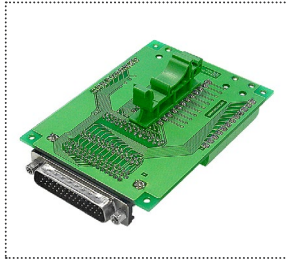

PLB-DHR26-M

PLB-DHR26-F

19 10 1
26 18 9

26 18 9
19 10 1

Возможность установки на DIN-рейку с помощью крепежа USA10:

PLB-DRB37-M

PLB-DRB37-F

Возможность установки на DIN-рейку с помощью крепежа USA10:

PLB-DHR44-M

31 16 1
44 30 15

PLB-DHR44-F

44 30 15
31 16 1

Возможность установки на DIN-рейку с помощью крепежа USA10:

PLB-USB A

PLB-USB B

Возможность установки на DIN-рейку с помощью крепежа USA10:

PLB-D9-M

PLB-D9-F

Возможность установки на DIN-рейку с помощью крепежа USA10:

PLB-D15-M

PLB-D15-F

Возможность установки на DIN-рейку с помощью крепежа USA10:

PLB-D25-M

PLB-D25-F

Возможность установки на DIN-рейку с помощью крепежа USA10: