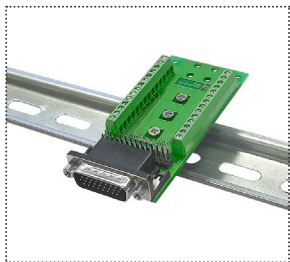

PLB-DHR26-M

PLB-DHR26-F

19 10 1
26 18 9

26 18 9
19 10 1

Возможность установки на DIN-рейку с помощью крепежа USA10:

PLB-DRB37-M

PLB-DRB37-F

Возможность установки на DIN-рейку с помощью крепежа USA10:

PLB-DHR44-M

31 16 1
44 30 15

PLB-DHR44-F

44 30 15
31 16 1

Возможность установки на DIN-рейку с помощью крепежа USA10:

PLB-USB A

PLB-USB B

Возможность установки на DIN-рейку с помощью крепежа USA10:

PLB-D9-M

PLB-D9-F

Возможность установки на DIN-рейку с помощью крепежа USA10:

PLB-D15-M

PLB-D15-F

Возможность установки на DIN-рейку с помощью крепежа USA10:

PLB-D25-M

PLB-D25-F

Возможность установки на DIN-рейку с помощью крепежа USA10: