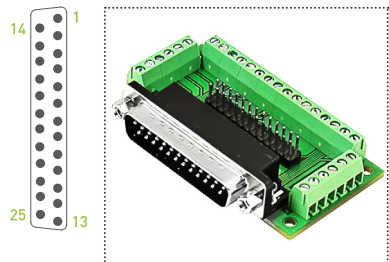

PLB-Dxx, PLB-DBxx, PLB-DRBxx, PLB-DHRxx,
PLB-RJ45, PLB-USB

Платы расширения

Обращаем Ваше внимание на то, что в документации возможны изменения в связи с постоянным техническим совершенствованием продукции.

PLB-DB9-M

PLB-DB9-F

PLB-DB25-M

PLB-DB25-F

PLB-DHR15-M

PLB-DHR15-F

PLB-RJ45-H

PLB-RJ45-V

PLB-DHR26-M

PLB-DHR26-F

19 10 1
26 18 9

26 18 9
19 10 1

Возможность установки на DIN-рейку с помощью крепежа USA10:

PLB-DRB37-M

PLB-DRB37-F

Возможность установки на DIN-рейку с помощью крепежа USA10:

PLB-DHR44-M

31 16 1
44 30 15

PLB-DHR44-F

44 30 15
31 16 1

Возможность установки на DIN-рейку с помощью крепежа USA10:

PLB-USB A

PLB-USB B

Возможность установки на DIN-рейку с помощью крепежа USA10: