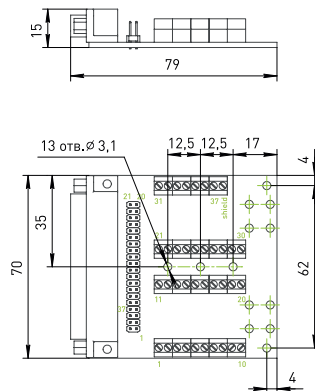

PLB-DHR26-M

PLB-DHR26-F

19 10 1
26 18 9

26 18 9
19 10 1

Возможность установки на DIN-рейку с помощью крепежа USA10:

PLB-DRB37-M

PLB-DRB37-F

Возможность установки на DIN-рейку с помощью крепежа USA10:

PLB-DHR44-M

31 16 1
44 30 15

PLB-DHR44-F

44 30 15
31 16 1

Возможность установки на DIN-рейку с помощью крепежа USA10:

PLB-USB A

PLB-USB B

Возможность установки на DIN-рейку с помощью крепежа USA10: