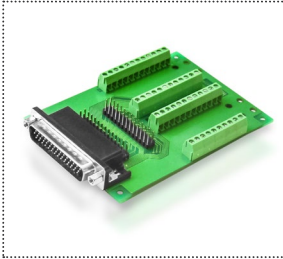

PLB-DB9-M

PLB-DB9-F

PLB-DB25-M

PLB-DB25-F

PLB-DHR15-M

PLB-DHR15-F

PLB-RJ45-H

PLB-RJ45-V

PLB-DHR26-M

PLB-DHR26-F

19 10 1
26 18 9

26 18 9
19 10 1

Возможность установки на DIN-рейку с помощью крепежа USA10:

PLB-DRB37-M

PLB-DRB37-F

Возможность установки на DIN-рейку с помощью крепежа USA10:

PLB-DHR44-M

31 16 1
44 30 15

PLB-DHR44-F

44 30 15
31 16 1

Возможность установки на DIN-рейку с помощью крепежа USA10:

PLB-USB A

PLB-USB B

Возможность установки на DIN-рейку с помощью крепежа USA10:

PLB-D9-M

PLB-D9-F

Возможность установки на DIN-рейку с помощью крепежа USA10:

PLB-D15-M

PLB-D15-F

Возможность установки на DIN-рейку с помощью крепежа USA10:

PLB-D25-M

PLB-D25-F