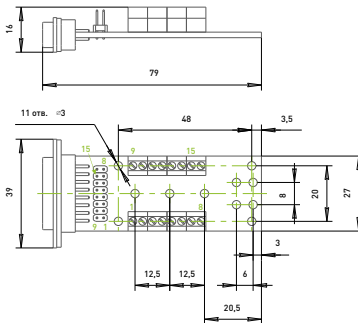

PLB-DHR26-M

PLB-DHR26-F

19 10 1
26 18 9

26 18 9
19 10 1

Возможность установки на DIN-рейку с помощью крепежа USA10:

PLB-DRB37-M

PLB-DRB37-F

Возможность установки на DIN-рейку с помощью крепежа USA10:

PLB-DHR44-M

31 16 1
44 30 15

PLB-DHR44-F

44 30 15
31 16 1

Возможность установки на DIN-рейку с помощью крепежа USA10:

PLB-USB A

PLB-USB B

Возможность установки на DIN-рейку с помощью крепежа USA10:

PLB-D9-M

PLB-D9-F

Возможность установки на DIN-рейку с помощью крепежа USA10:

PLB-D15-M

PLB-D15-F

Возможность установки на DIN-рейку с помощью крепежа USA10:

PLB-D25-M

PLB-D25-F

Возможность установки на DIN-рейку с помощью крепежа USA10: