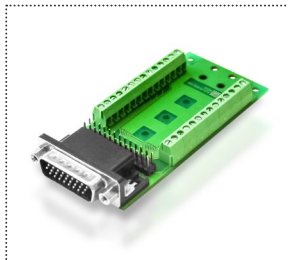

PLB-DB9-M

PLB-DB9-F

PLB-DB25-M

PLB-DB25-F

PLB-DHR15-M

PLB-DHR15-F

PLB-RJ45-H

PLB-RJ45-V

PLB-DHR26-M

PLB-DHR26-F

19 10 1
26 18 9

26 18 9
19 10 1

Возможность установки на DIN-рейку с помощью крепежа USA10:

PLB-DRB37-M

PLB-DRB37-F

Возможность установки на DIN-рейку с помощью крепежа USA10:

PLB-DHR44-M

31 16 1
44 30 15

PLB-DHR44-F

44 30 15
31 16 1

Возможность установки на DIN-рейку с помощью крепежа USA10:

PLB-USB A

PLB-USB B

Возможность установки на DIN-рейку с помощью крепежа USA10: