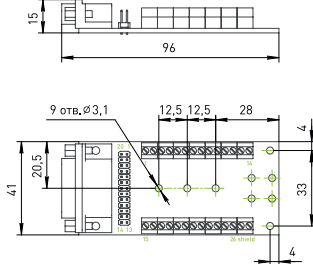

PLB-DB9-M

PLB-DB9-F

PLB-DB25-M

PLB-DB25-F

PLB-DHR15-M

PLB-DHR15-F

PLB-RJ45-H

PLB-RJ45-V

PLB-DHR26-M

PLB-DHR26-F

19 10 1
26 18 9

26 18 9
19 10 1

Возможность установки на DIN-рейку с помощью крепежа USA10:

PLB-DRB37-M

PLB-DRB37-F

Возможность установки на DIN-рейку с помощью крепежа USA10:

PLB-DHR44-M

31 16 1
44 30 15

PLB-DHR44-F

44 30 15
31 16 1

Возможность установки на DIN-рейку с помощью крепежа USA10:

PLB-USB A

PLB-USB B

Возможность установки на DIN-рейку с помощью крепежа USA10: