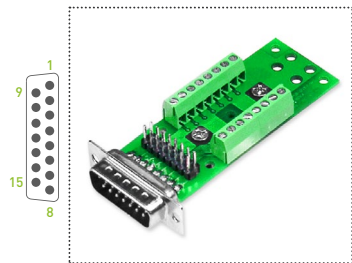

PLB-DHR26-M

PLB-DHR26-F

19 10 1
26 18 9

26 18 9
19 10 1

Возможность установки на DIN-рейку с помощью крепежа USA10:

PLB-DRB37-M

PLB-DRB37-F

Возможность установки на DIN-рейку с помощью крепежа USA10:

PLB-DHR44-M

31 16 1
44 30 15

PLB-DHR44-F

44 30 15
31 16 1

Возможность установки на DIN-рейку с помощью крепежа USA10:

PLB-USB A

PLB-USB B

Возможность установки на DIN-рейку с помощью крепежа USA10:

PLB-D9-M

PLB-D9-F

Возможность установки на DIN-рейку с помощью крепежа USA10:

PLB-D15-M

PLB-D15-F

Возможность установки на DIN-рейку с помощью крепежа USA10:

PLB-D25-M

PLB-D25-F

Возможность установки на DIN-рейку с помощью крепежа USA10: