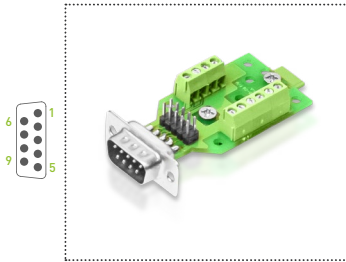

PLB-DHR26-M

PLB-DHR26-F

19 10 1
26 18 9

26 18 9
19 10 1

Возможность установки на DIN-рейку с помощью крепежа USA10:

PLB-DRB37-M

PLB-DRB37-F

Возможность установки на DIN-рейку с помощью крепежа USA10:

PLB-DHR44-M

31 16 1
44 30 15

PLB-DHR44-F

44 30 15
31 16 1

Возможность установки на DIN-рейку с помощью крепежа USA10:

PLB-USB A

PLB-USB B

Возможность установки на DIN-рейку с помощью крепежа USA10:

PLB-D9-M

PLB-D9-F

Возможность установки на DIN-рейку с помощью крепежа USA10:

PLB-D15-M

PLB-D15-F

Возможность установки на DIN-рейку с помощью крепежа USA10:

PLB-D25-M

PLB-D25-F

Возможность установки на DIN-рейку с помощью крепежа USA10: