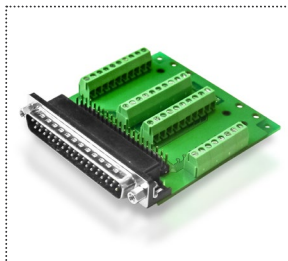

PLB-DB9-M

PLB-DB9-F

PLB-DB25-M

PLB-DB25-F

PLB-DHR15-M

PLB-DHR15-F

PLB-RJ45-H

PLB-RJ45-V

PLB-DHR26-M

PLB-DHR26-F

19 10 1
26 18 9

26 18 9
19 10 1

Возможность установки на DIN-рейку с помощью крепежа USA10:

PLB-DRB37-M

PLB-DRB37-F

Возможность установки на DIN-рейку с помощью крепежа USA10:

PLB-DHR44-M

31 16 1
44 30 15

PLB-DHR44-F

44 30 15
31 16 1

Возможность установки на DIN-рейку с помощью крепежа USA10:

PLB-USB A

PLB-USB B

Возможность установки на DIN-рейку с помощью крепежа USA10:

PLB-D9-M

PLB-D9-F

Возможность установки на DIN-рейку с помощью крепежа USA10:

PLB-D15-M

PLB-D15-F

Возможность установки на DIN-рейку с помощью крепежа USA10:

PLB-D25-M

PLB-D25-F