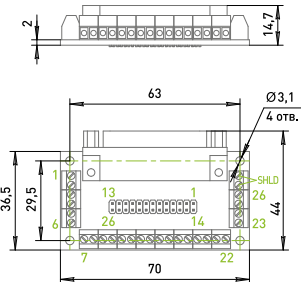

PLB-DB25-M