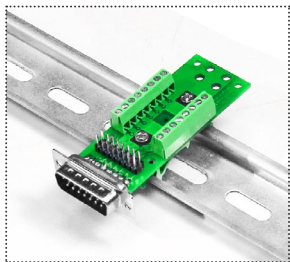

PLB-DHR26-M

PLB-DHR26-F

19 10 1
26 18 9

26 18 9
19 10 1

Возможность установки на DIN-рейку с помощью крепежа USA10:

PLB-DRB37-M

PLB-DRB37-F

Возможность установки на DIN-рейку с помощью крепежа USA10:

PLB-DHR44-M

31 16 1
44 30 15

PLB-DHR44-F

44 30 15
31 16 1

Возможность установки на DIN-рейку с помощью крепежа USA10:

PLB-USB A

PLB-USB B

Возможность установки на DIN-рейку с помощью крепежа USA10:

PLB-D9-M

PLB-D9-F

Возможность установки на DIN-рейку с помощью крепежа USA10:

PLB-D15-M

PLB-D15-F

Возможность установки на DIN-рейку с помощью крепежа USA10:

PLB-D25-M

PLB-D25-F

Возможность установки на DIN-рейку с помощью крепежа USA10: