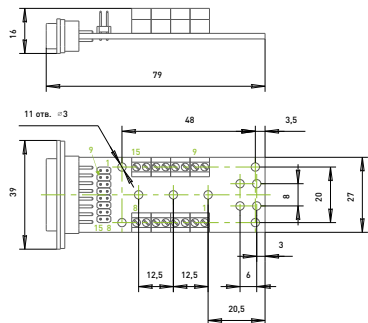

PLB-DHR26-M

PLB-DHR26-F

19 10 1
26 18 9

26 18 9
19 10 1

Возможность установки на DIN-рейку с помощью крепежа USA10:

PLB-DRB37-M

PLB-DRB37-F

Возможность установки на DIN-рейку с помощью крепежа USA10:

PLB-DHR44-M

31 16 1
44 30 15

PLB-DHR44-F

44 30 15
31 16 1

Возможность установки на DIN-рейку с помощью крепежа USA10:

PLB-USB A

PLB-USB B

Возможность установки на DIN-рейку с помощью крепежа USA10:

PLB-D9-M

PLB-D9-F

Возможность установки на DIN-рейку с помощью крепежа USA10:

PLB-D15-M

PLB-D15-F

Возможность установки на DIN-рейку с помощью крепежа USA10:

PLB-D25-M

PLB-D25-F

Возможность установки на DIN-рейку с помощью крепежа USA10: