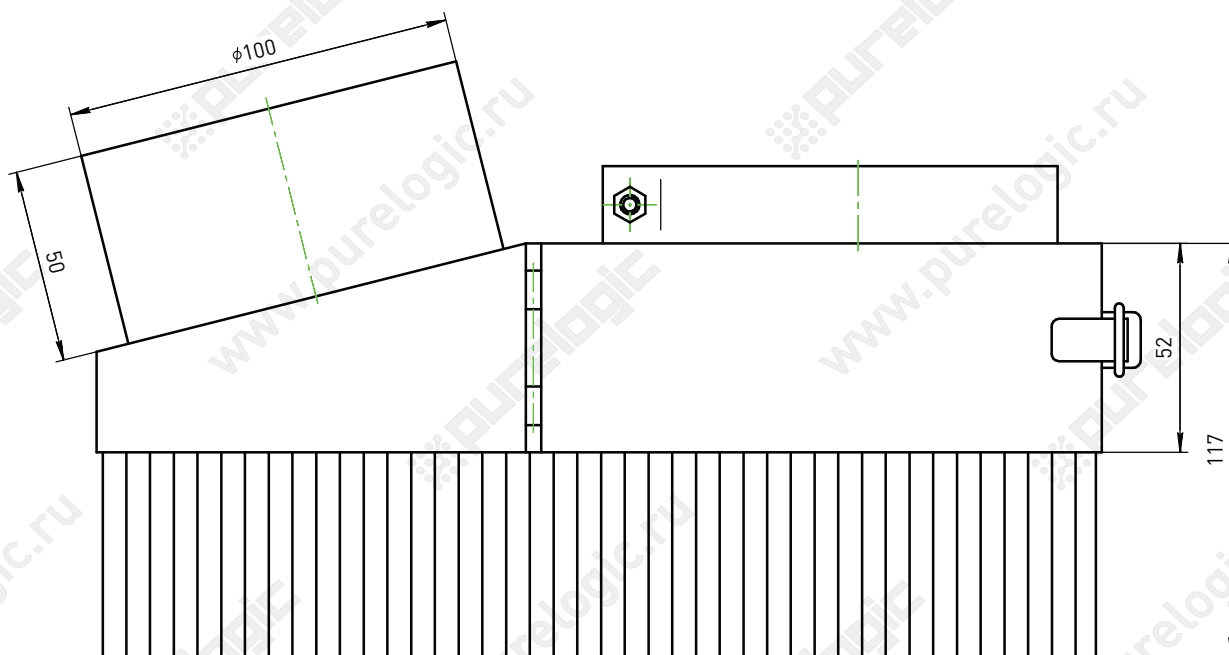

## Щетка-насадка на шпиндель DHC-100-100

## Щетки-насадки на шпиндель серии DHC

Единицы измерения: мм

Обозчение	A	E	G
DHC-80-100	80	120	103
DHC-105-100	105	125	105
DHC-125-100	125	140	120