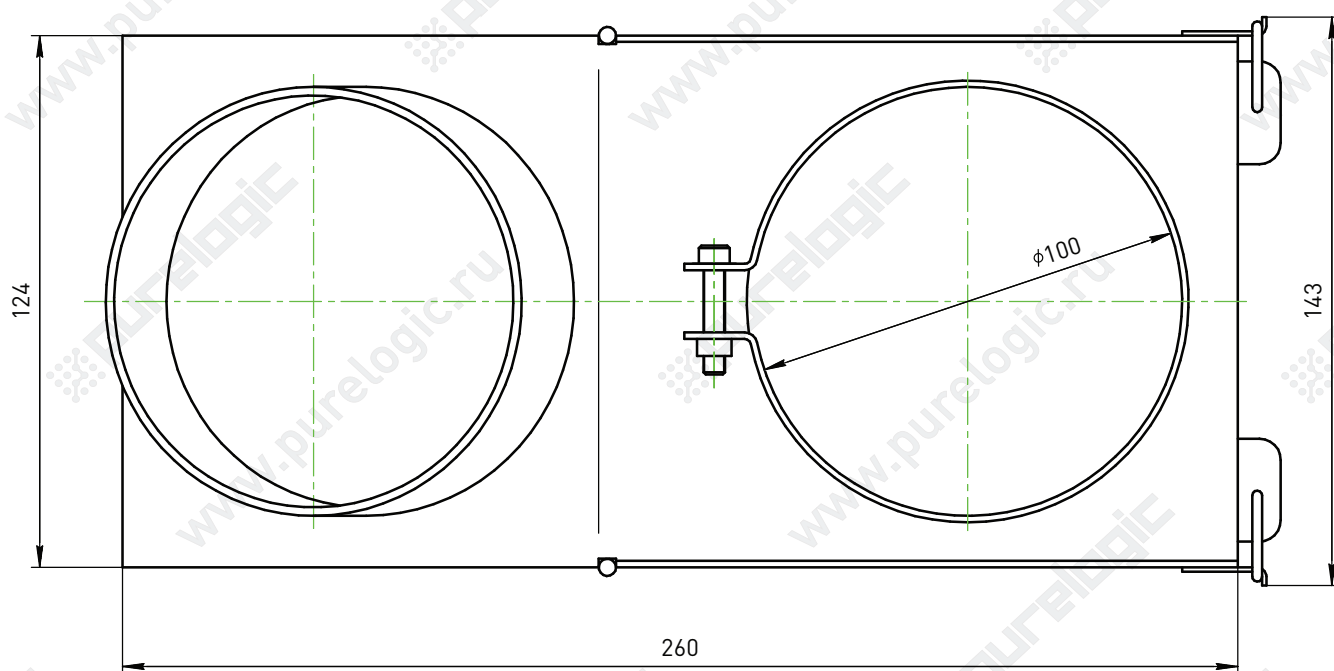

## Щетка-насадка на шпиндель DHC-100-100

## Щетки-насадки на шпиндель серии DHC

Единицы измерения: мм

Обозчение	A	E	G
DHC-80-100	80	120	103
DHC-105-100	105	125	105
DHC-125-100	125	140	120