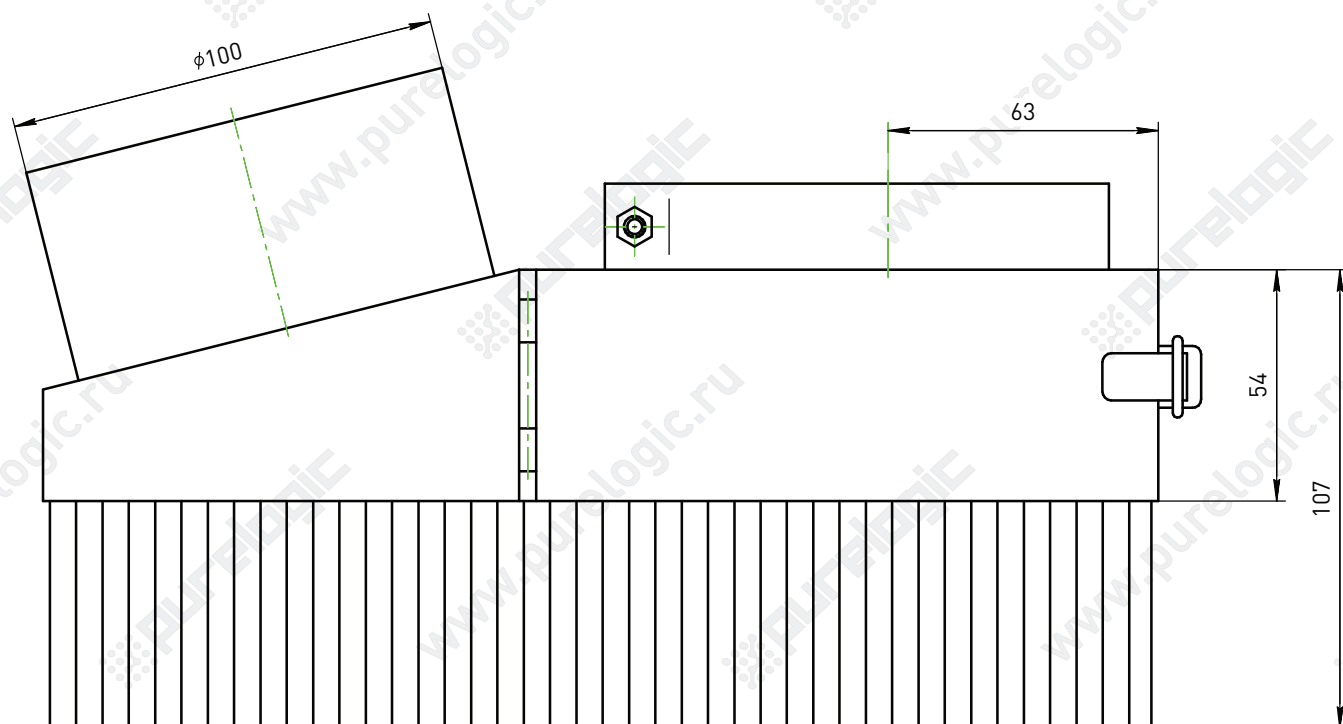

## Щетка-насадка на шпиндель DHC-100-100

## Щетки-насадки на шпиндель серии DHC

Единицы измерения: мм

Обозчение	A	E	G
DHC-80-100	80	120	103
DHC-105-100	105	125	105
DHC-125-100	125	140	120