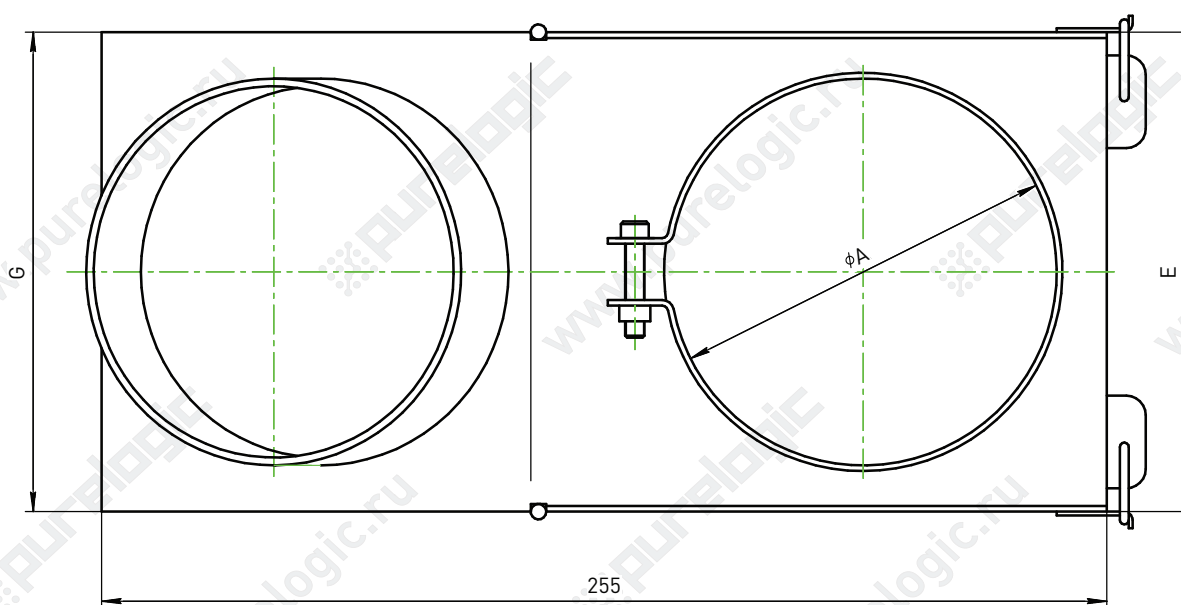

## Щетка-насадка на шпиндель DHC-100-100

## Щетки-насадки на шпиндель серии DHC

Единицы измерения: мм

Обозчение	A	E	G
DHC-80-100	80	120	103
DHC-105-100	105	125	105
DHC-125-100	125	140	120