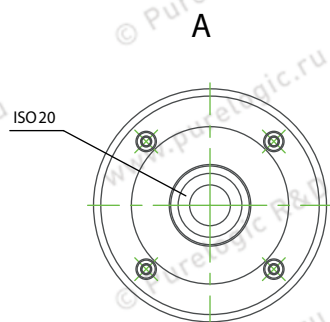

## Шпиндель с автосменой инструмента HW2.2/220/24K-D80/ISO20

## Шпиндель с автосменой инструмента HW3.0/380/24K-D110/ISO20