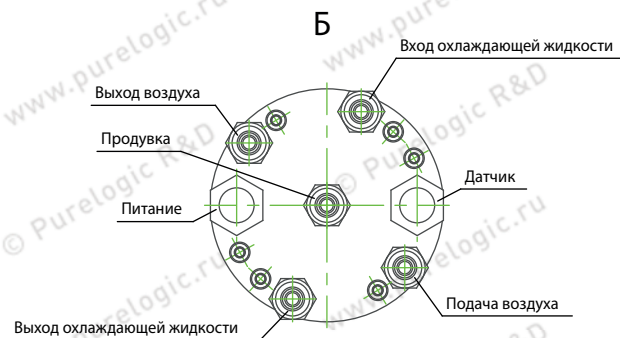

## Шпиндель с автосменой инструмента HW2.2/220/24K-D80/ISO20

## Шпиндель с автосменой инструмента HW3.0/380/24K-D110/ISO20