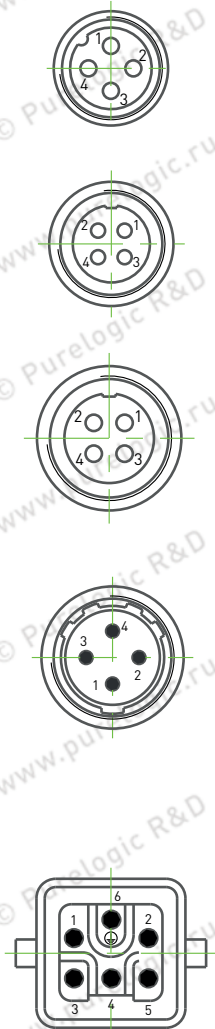

## Таблица совместимости разъемов и шпинделей

<b>G16-4CF</b>	Шпиндель водяного охлаждения WS-800
<b>H17-4CF</b>	Шпиндель воздушного охлаждения QA1.5/220/24K-D80/ER11 Шпиндель жидкостного охлаждения QW1.5/220/24K-D80/ER11 Шпиндель жидкостного охлаждения QA0.8/220/24K-D65/ER11 Шпиндель воздушного охлаждения GA0.8/220/24K-D65/ER11 Шпиндель жидкостного охлаждения QW2.2/220/24K-D82/ER20
<b>H18-4CF</b>	Шпиндель воздушного охлаждения QA2.2/220/24K-D80/ER16 Шпиндель жидкостного охлаждения WS-2200 Шпиндель жидкостного охлаждения WS-1500
<b>H20-4CF</b>	Шпиндель жидкостного охлаждения QW3.2/380/24K-D100/ER20 Шпиндель жидкостного охлаждения WS-3000 Шпиндель жидкостного охлаждения WS-4500-ER20 Шпиндель воздушного охлаждения GA1.5/220/24K-D80/ER16 Шпиндель жидкостного охлаждения WS-4500
<b>M20-6CF</b>	Шпиндель воздушного охлаждения HA6.0/220/24K-SQ/ER32UM Шпиндель воздушного охлаждения QA7.5/380/18K-SQ/ER32 Шпиндель воздушного охлаждения QA3.5/220/18K-SQ/ER25 Шпиндель воздушного охлаждения QA2.2/380/24K-SQ/ER20 Шпиндель воздушного охлаждения QA1.5/220/18K-SQ/ER20 Шпиндель воздушного охлаждения QA2.2/220/18K-SQ/ER20 Шпиндель воздушного охлаждения QA4.5/380/24K-SQ/ER32 Шпиндель воздушного охлаждения QA6.0/380/18K-SQ/ER32