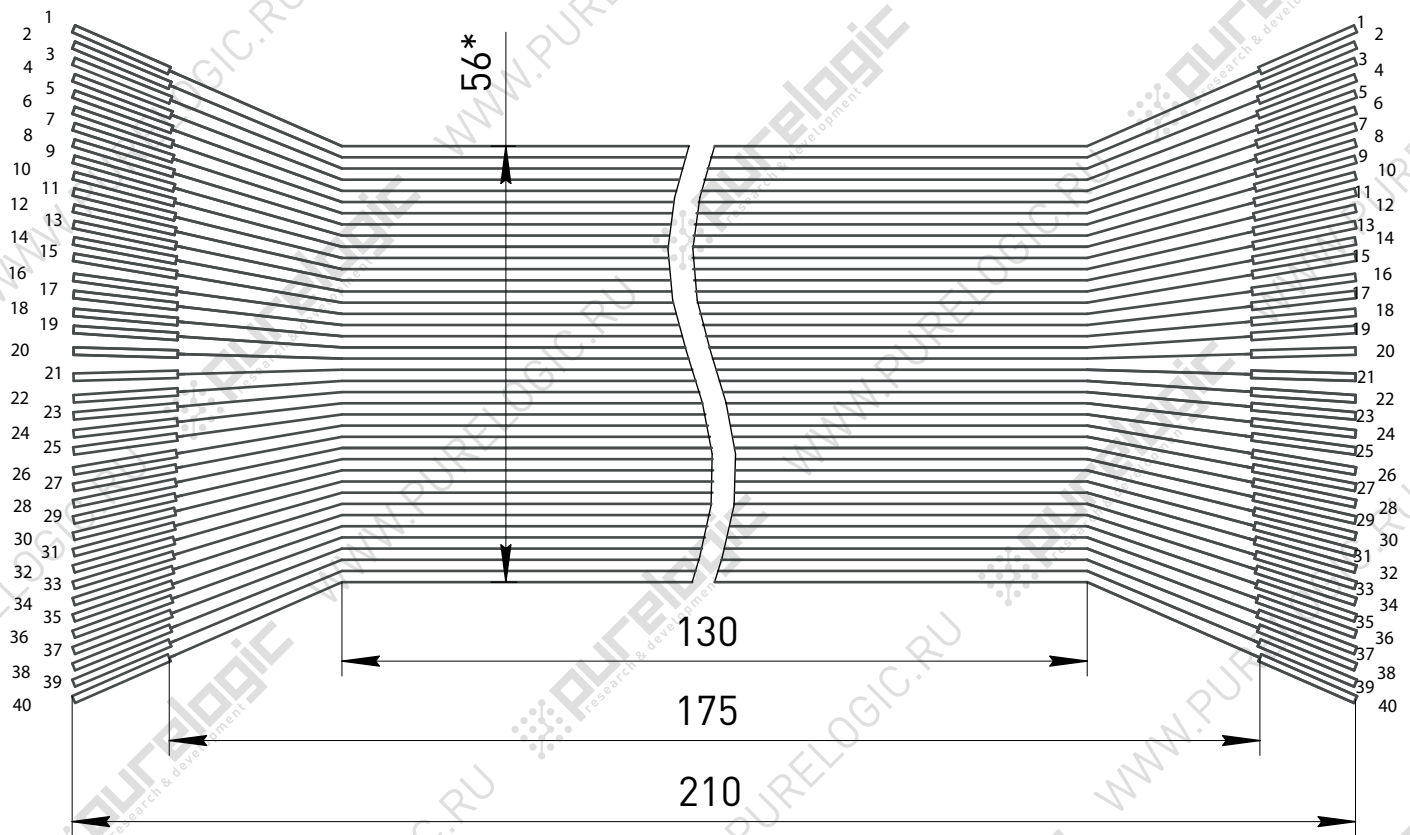

Шлейф СВ4020FF

BLS-1
Гнездо на кабель
2.54 мм (40 шт)

BLS-1
Гнездо на кабель
2.54 мм (40 шт)

Количество проводников, шт	40
Шаг разъемов, мм	2,54
Проводник, мм ²	0,08

Шлейф СВ4020MF

BLS-1
Гнездо на кабель
2.54 мм (40 шт)

BLS-1
Гнездо на кабель
2.54 мм (40 шт)

Количество проводников, шт	40
Шаг разъемов, мм	2,54
Проводник, мм ²	0,08

Шлейф СВ4020ММ

BLS-1
Гнездо на кабель
2.54 мм (40 шт)

BLS-1
Гнездо на кабель
2.54 мм (40 шт)

Количество проводников, шт	40
Шаг разъемов, мм	2,54
Проводник, мм ²	0,08