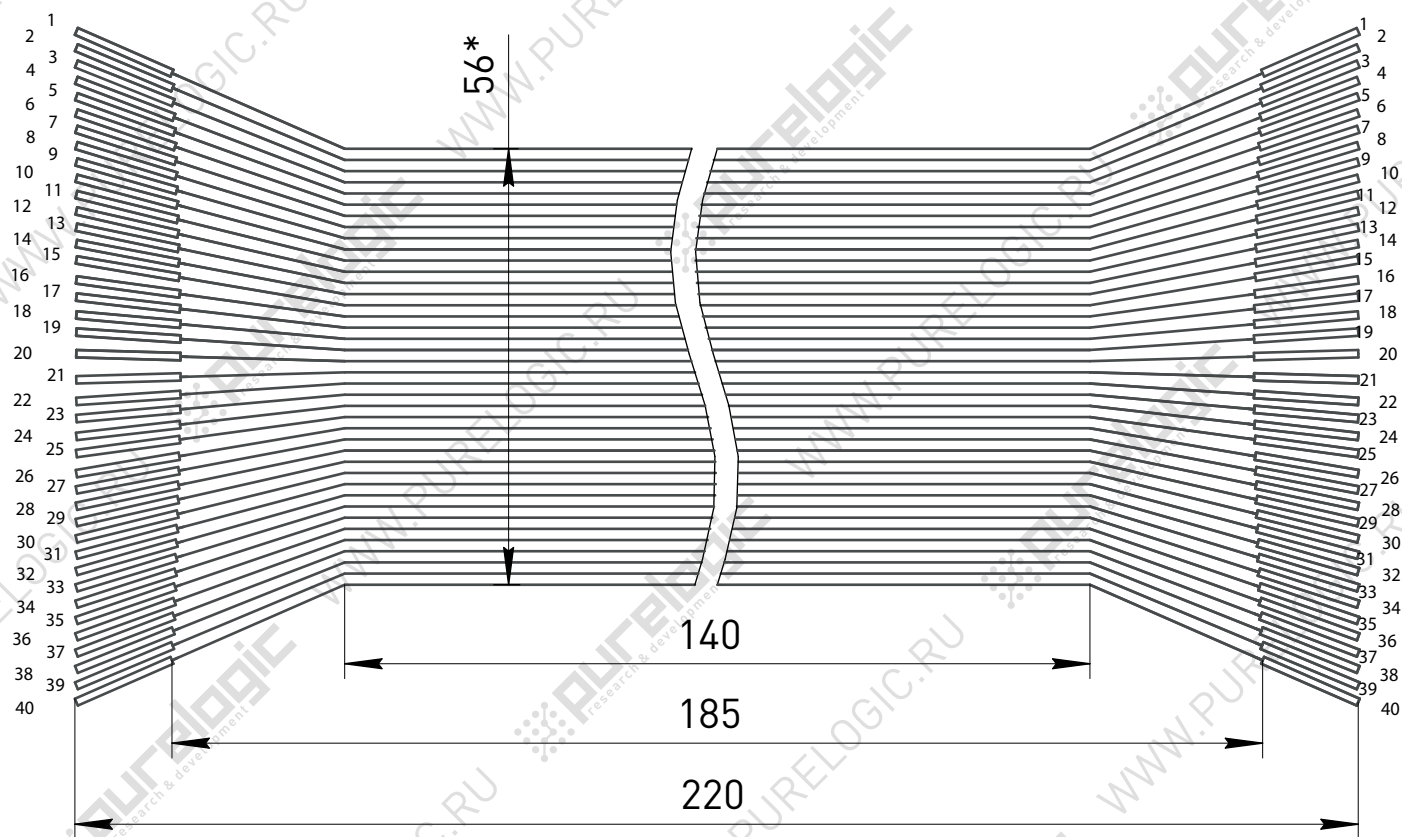

Шлейф СВ4020FF

BLS-1
Гнездо на кабель
2.54 мм (40 шт)

BLS-1
Гнездо на кабель
2.54 мм (40 шт)

Количество проводников, шт	40
Шаг разъемов, мм	2,54
Проводник, мм ²	0,08

Шлейф СВ4020MF

BLS-1
Гнездо на кабель
2.54 мм (40 шт)

BLS-1
Гнездо на кабель
2.54 мм (40 шт)

Количество проводников, шт	40
Шаг разъемов, мм	2,54
Проводник, мм ²	0,08

Шлейф СВ4020ММ

BLS-1
Гнездо на кабель
2.54 мм (40 шт)

BLS-1
Гнездо на кабель
2.54 мм (40 шт)

Количество проводников, шт	40
Шаг разъемов, мм	2,54
Проводник, мм ²	0,08