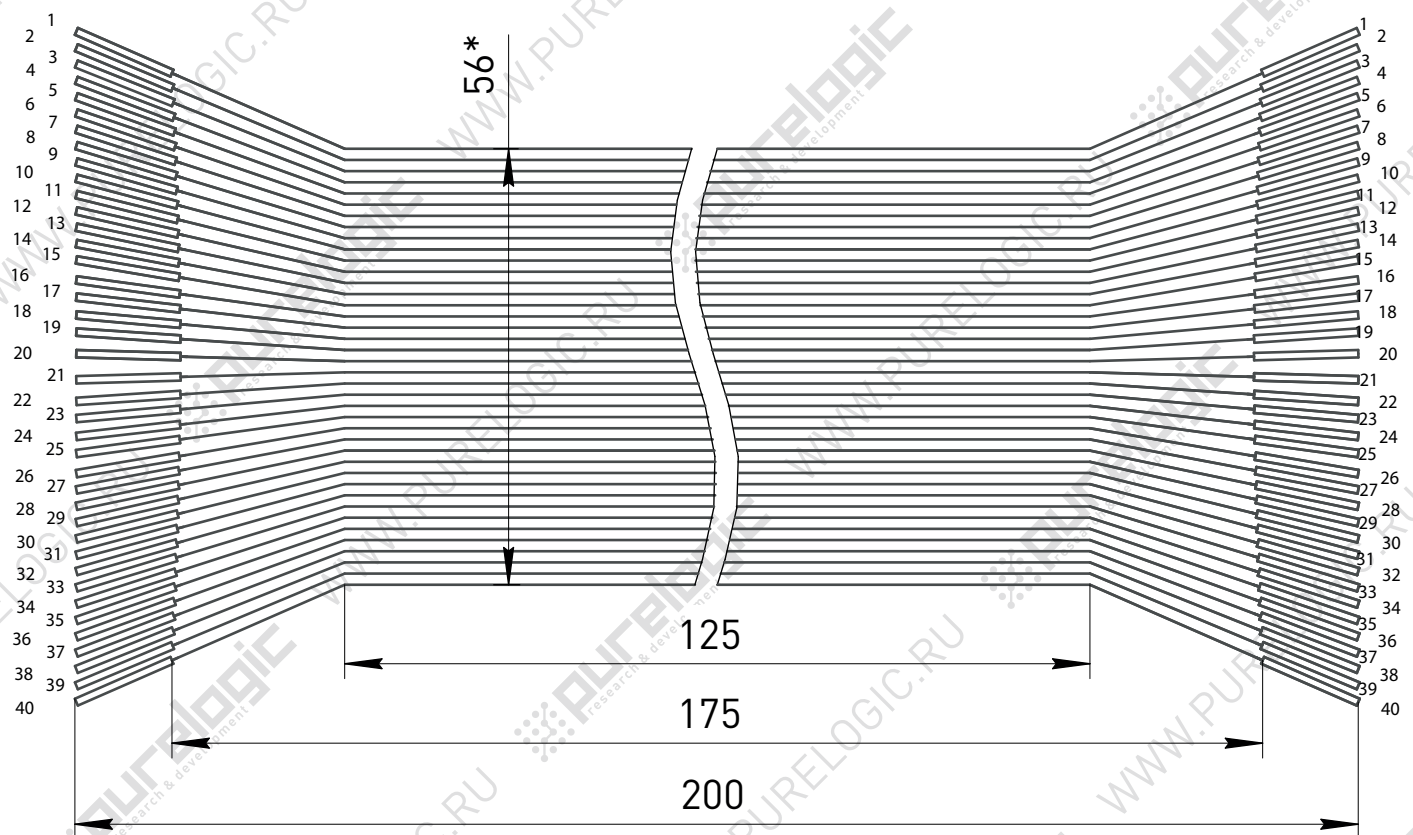

Шлейф СВ4020FF

BLS-1
Гнездо на кабель
2.54 мм (40 шт)

BLS-1
Гнездо на кабель
2.54 мм (40 шт)

Количество проводников, шт	40
Шаг разъемов, мм	2,54
Проводник, мм ²	0,08

Шлейф СВ4020MF

BLS-1
Гнездо на кабель
2.54 мм (40 шт)

BLS-1
Гнездо на кабель
2.54 мм (40 шт)

Количество проводников, шт	40
Шаг разъемов, мм	2,54
Проводник, мм ²	0,08

Шлейф СВ4020ММ

BLS-1
Гнездо на кабель
2.54 мм (40 шт)

BLS-1
Гнездо на кабель
2.54 мм (40 шт)

Количество проводников, шт	40
Шаг разъемов, мм	2,54
Проводник, мм ²	0,08