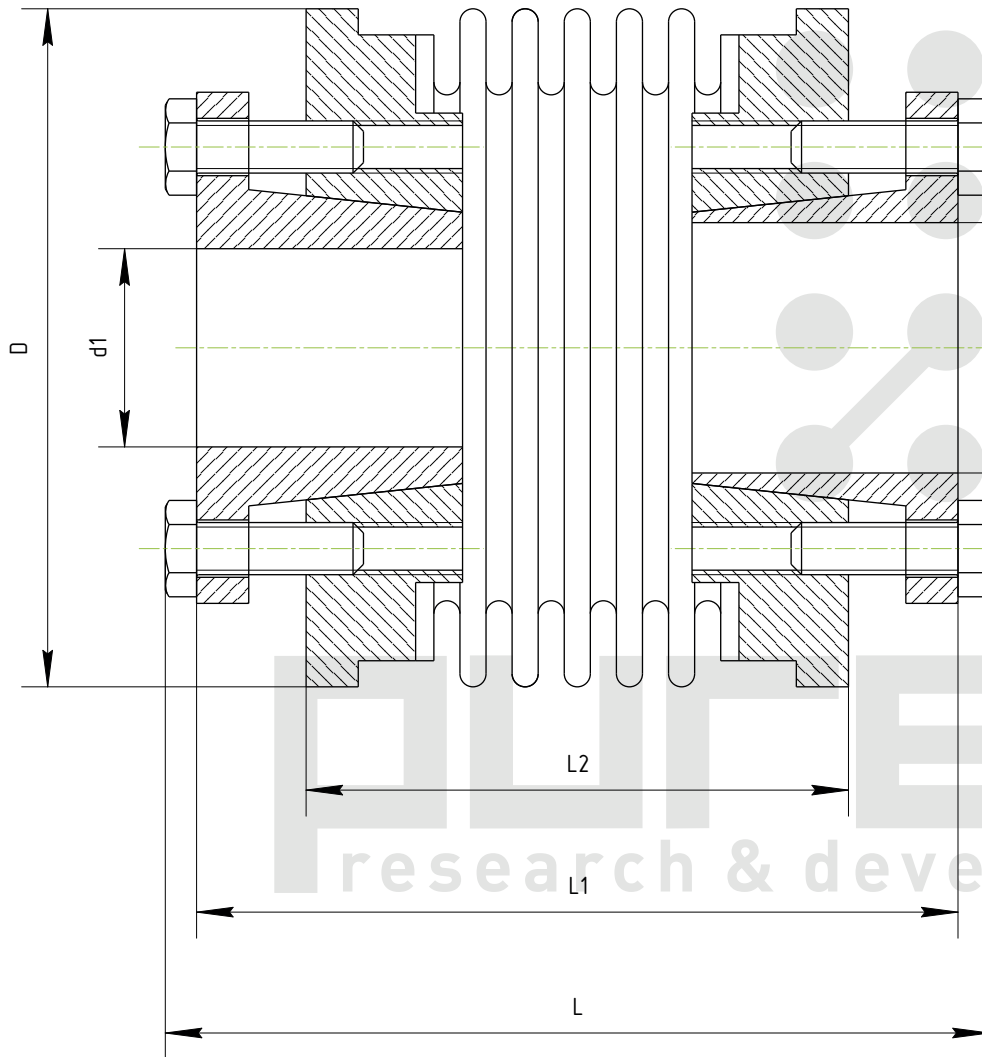

# Муфта сильфонная серии CRZ

Модель	D	d1	d2	L	L1	L2	M
CRZ-5568-20-24	55	20	24	68	61	40	6-M5*16
CRZ-6580-19-24	65	19	24	80	73	52	6-M5*20
CRZ-6580-20-24	65	20	24	80	73	52	
CRZ-6580-22-25	65	22	25	80	73	52	
CRZ-6580-24-25	65	24	25	80	73	52	6-M6*20
CRZ-8292-20-28	82	20	28	92	84	59	
CRZ-8292-25-28	82	25	28	92	84	59	
CRZ-8292-28-28	82	28	28	92	84	59	
CRZ-8292-28-30	82	28	30	92	84	59	