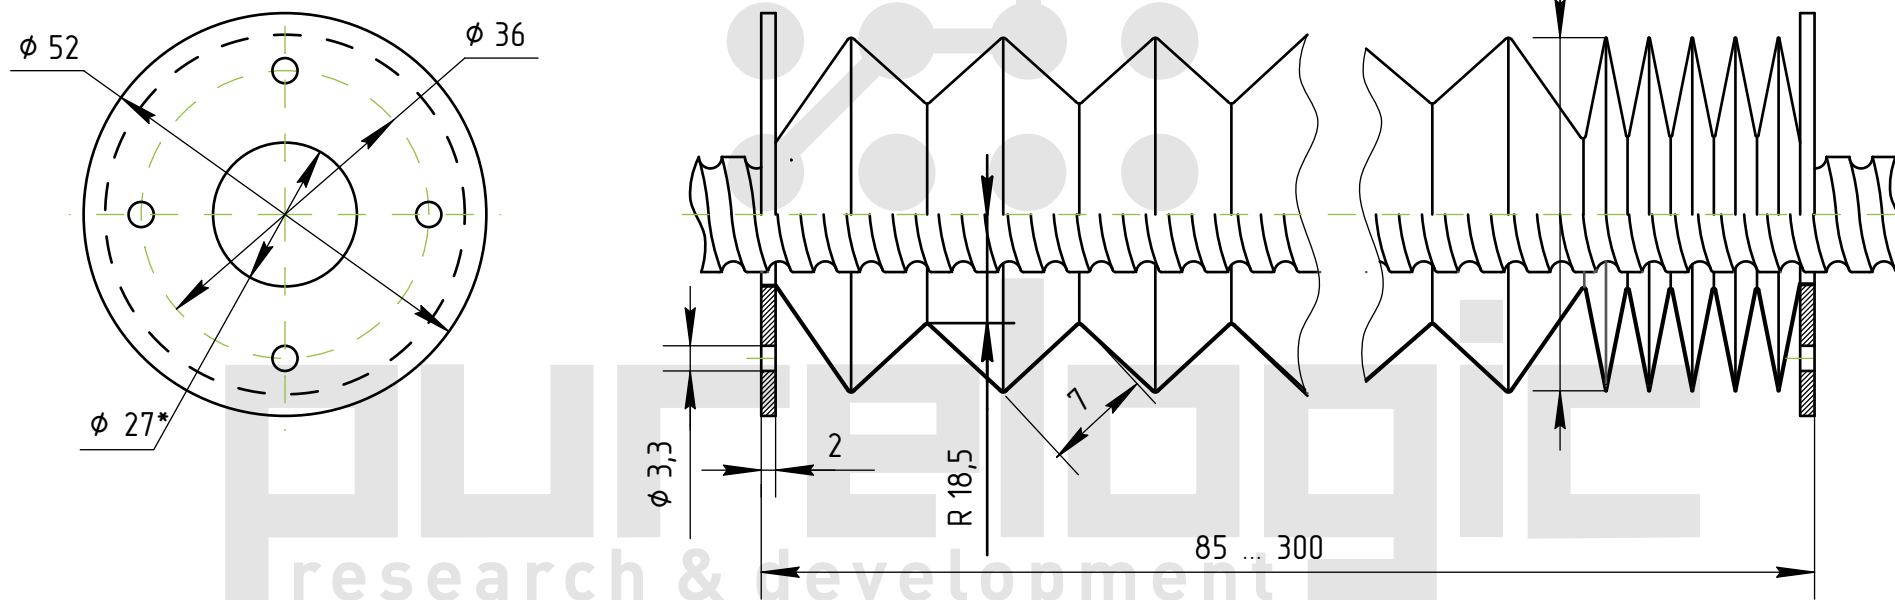

Гофрозащита для винтов ШВП (DCV-B12-300)

* - справочный размер.