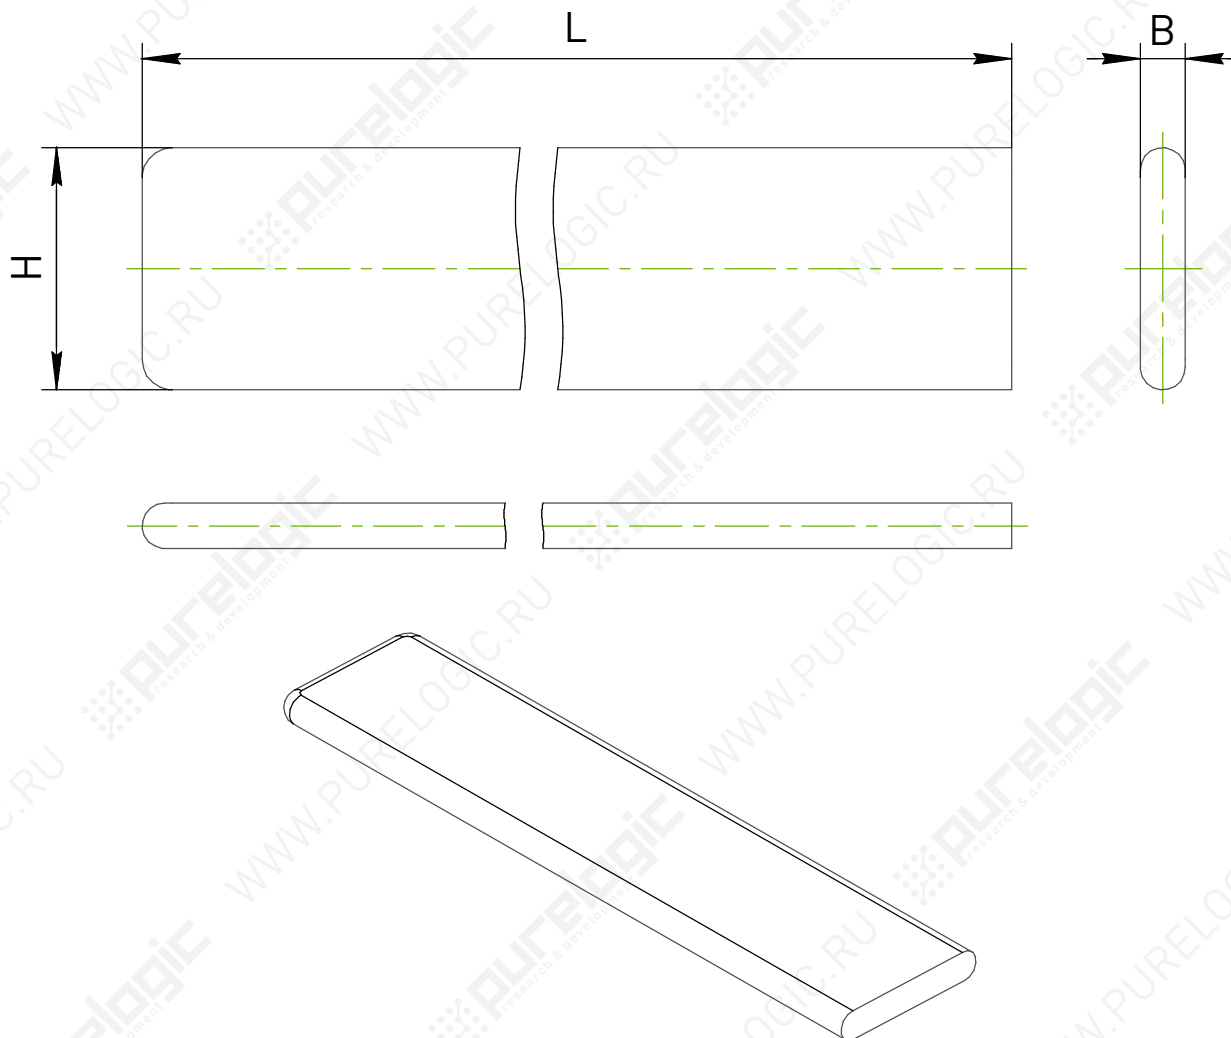

## Разделители горизонтальные кабель-канала JFLO

Единицы измерения: мм

Обозначение	L, мм	H, мм	B, мм
H20.1.38S-HGP	38	10	2
H20.1.57S-HGP	57	10	2
H35.1.75S-HGP	75	12	2,5
H65.50S-HGP	50	16	3
H65.100S-HGP	100	16	3
H65.150S-HGP	150	16	3

Разделители горизонтальные кабель-канала JFLO

Рис. 1. Кабель-канал без разделителей

Рис. 2. Кабель-канал с вертикальными разделителями

Рис. 3. Кабель-канал с вертикальными и горизонтальными разделителями