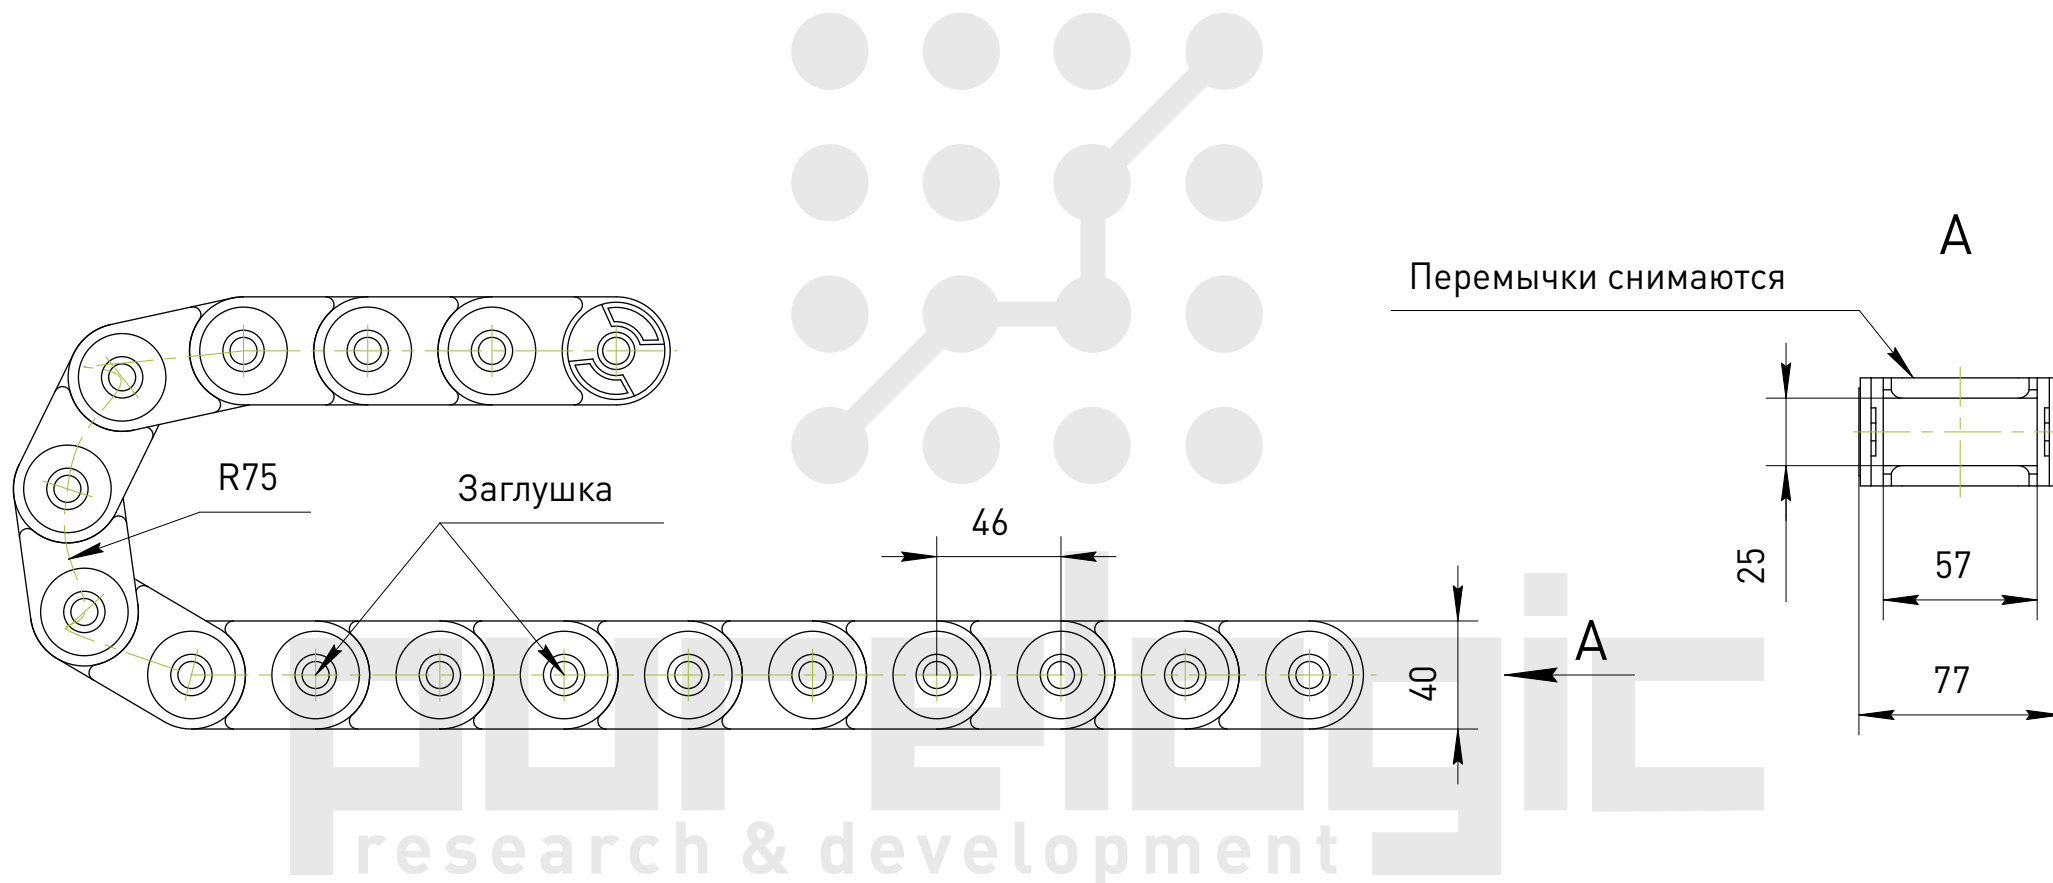

Кабель-канал гибкий TP010x15-R18-A

Кабель-канал гибкий ТР010х20-R18-A

Кабель-канал гибкий TP015x30-R28-A

Кабель-канал гибкий TP015x50-R28-A

Кабель-канал гибкий TP018x25-R38-A

Кабель-канал гибкий TP025x57-R75-A

Кабель-канал гибкий ТР035х75-А

Кабель-канал гибкий ТР035х100-Р100-А

Кабель-канал гибкий ТР035х100- $R150$ -А

Кабель-канал гибкий ТРО45х100-Р100-А

Кабель-канал гибкий ТР045х150-Р125-А

Кабель-канал гибкий ТРО45х150-Р200-А