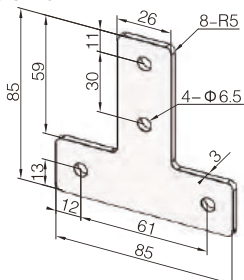

КАТАЛОГ ТОВАРОВ

Косынки жесткости
для алюминиевого
станочного профиля

Косынки жесткости. Угловая, Т-образная, крестовая - серия 30

Применение: наружное соединение алюминиевого профиля.

Особенности: высокая прочность соединения, удобный монтаж, широкий спектр применения.

Материал: цинкованная углеродистая сталь.

Угловая

Т-образная

Крестовая

Профиль	Наименование	Крепеж	Вес (гр)
Серия 30	30LB		84
	30LB-B	4×B	123
	30LB-C	4×C	126
	30TB		84
	30TB-B	4×B	123
	30TB-C	4×C	126
	30SL		120
	30SL-B	4×B	179
	30SL-C	4×C	184

Схема сборки

Косынки жесткости. Угловая, Т-образная, крестовая - серия 40

Применение: наружное соединение алюминиевого профиля.

Особенности: высокая прочность соединения, удобный монтаж, широкий спектр применения.

Материал: цинкованная углеродистая сталь.

Угловая

Т-образная

Крестовая

Профиль	Наименование	Крепеж	Вес (гр)
Серия 40 (центральное отверстие 6.8 мм)	40LB		199
	40LB-D	4×D	272
Серия 40 (центральное отверстие 12 мм)	40LB		199
	40LB-E	4×E	277
	40LB-K	4×K	289
Серия 40 (центральное отверстие 6.8 мм)	40TB		171
	40TB-D	4×D	244
Серия 40 (центральное отверстие 12 мм)	40TB		171
	40TB-E	4×E	249
	40TB-K	4×K	260
Серия 40 (центральное отверстие 6.8 мм)	40SL		266
	40SL-D	4×D	376
Серия 40 (центральное отверстие 12 мм)	40SL		266
	40SL-E	4×E	383
	40SL-K	4×K	401