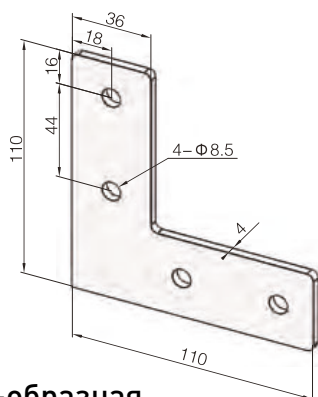

Схема сборки

Косынки жесткости. Угловая, Т-образная, крестовая - серия 40

Применение: наружное соединение алюминиевого профиля.

Особенности: высокая прочность соединения, удобный монтаж, широкий спектр применения.

Материал: цинкованная углеродистая сталь.

Угловая

Т-образная

Крестовая

Профиль	Наименование	Крепеж	Вес (гр)
Серия 40 (центральное отверстие 6.8 мм)	40LB		199
	40LB-D	4×D	272
Серия 40 (центральное отверстие 12 мм)	40LB		199
	40LB-E	4×E	277
	40LB-K	4×K	289
Серия 40 (центральное отверстие 6.8 мм)	40TB		171
	40TB-D	4×D	244
Серия 40 (центральное отверстие 12 мм)	40TB		171
	40TB-E	4×E	249
	40TB-K	4×K	260
Серия 40 (центральное отверстие 6.8 мм)	40SL		266
	40SL-D	4×D	376
Серия 40 (центральное отверстие 12 мм)	40SL		266
	40SL-E	4×E	383
	40SL-K	4×K	401