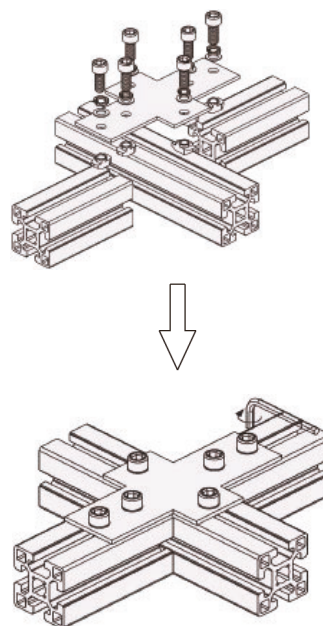

КАТАЛОГ ТОВАРОВ

Косынки жесткости
для алюминиевого
станочного профиля

Косынки жесткости. Угловая, Т-образная, крестовая - серия 30

Применение: наружное соединение алюминиевого профиля.

Особенности: высокая прочность соединения, удобный монтаж, широкий спектр применения.

Материал: цинкованная углеродистая сталь.

Угловая

Т-образная

Крестовая

Профиль	Наименование	Крепеж	Вес (гр)
Серия 30	30LB		84
	30LB-B	4×B	123
	30LB-C	4×C	126
	30TB		84
	30TB-B	4×B	123
	30TB-C	4×C	126
	30SL		120
	30SL-B	4×B	179
	30SL-C	4×C	184

Схема сборки

Косынки жесткости. Угловая, Т-образная, крестовая - серия 40

Применение: наружное соединение алюминиевого профиля.

Особенности: высокая прочность соединения, удобный монтаж, широкий спектр применения.

Материал: цинкованная углеродистая сталь.

Угловая

Т-образная

Крестовая

Профиль	Наименование	Крепеж	Вес (гр)
Серия 40 (центральное отверстие 6.8 мм)	40LB		199
	40LB-D	4×D	272
Серия 40 (центральное отверстие 12 мм)	40LB		199
	40LB-E	4×E	277
	40LB-K	4×K	289
Серия 40 (центральное отверстие 6.8 мм)	40TB		171
	40TB-D	4×D	244
Серия 40 (центральное отверстие 12 мм)	40TB		171
	40TB-E	4×E	249
	40TB-K	4×K	260
Серия 40 (центральное отверстие 6.8 мм)	40SL		266
	40SL-D	4×D	376
Серия 40 (центральное отверстие 12 мм)	40SL		266
	40SL-E	4×E	383
	40SL-K	4×K	401