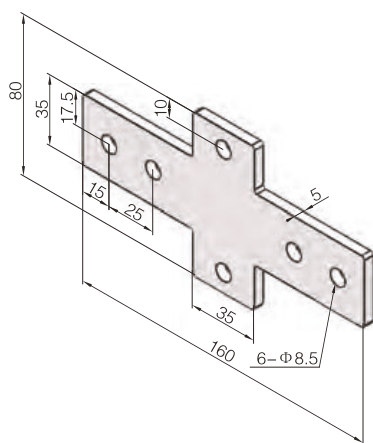

Схема сборки

Косынки жесткости. Угловая, Т-образная, крестовая - серия 40

Применение: наружное соединение алюминиевого профиля.

Особенности: высокая прочность соединения, удобный монтаж, широкий спектр применения.

Материал: цинкованная углеродистая сталь.

Угловая

Т-образная

Крестовая

Профиль	Наименование	Крепеж	Вес (гр)
Серия 40 (центральное отверстие 6.8 мм)	40LB		199
	40LB-D	4×D	272
Серия 40 (центральное отверстие 12 мм)	40LB		199
	40LB-E	4×E	277
	40LB-K	4×K	289
Серия 40 (центральное отверстие 6.8 мм)	40TB		171
	40TB-D	4×D	244
Серия 40 (центральное отверстие 12 мм)	40TB		171
	40TB-E	4×E	249
	40TB-K	4×K	260
Серия 40 (центральное отверстие 6.8 мм)	40SL		266
	40SL-D	4×D	376
Серия 40 (центральное отверстие 12 мм)	40SL		266
	40SL-E	4×E	383
	40SL-K	4×K	401

Косынки жесткости. Угловая, Т-образная, крестовая - серия 30

Применение: наружное соединение алюминиевого профиля.

Особенности: высокая прочность соединения, удобный монтаж, широкий спектр применения.

Материал: цинкованная углеродистая сталь.

Угловая

Т-образная

Профиль	Наименование	Крепеж	Вес (гр)
Серия 45	45LB		242
	45LB-E	4×E	320
	45LB-S	4×S	330
	45TB		211
	45TB-E	4×E	289
	45TB-S	4×S	299
	45SL		330
	45SL-E	4×E	447
	45SL-S	4×S	463

Крестовая

8 (800) 555-63-74 бесплатные звонки по РФ
+7 (473) 204-51-56 Воронеж
+7 (495) 505-63-74 Москва