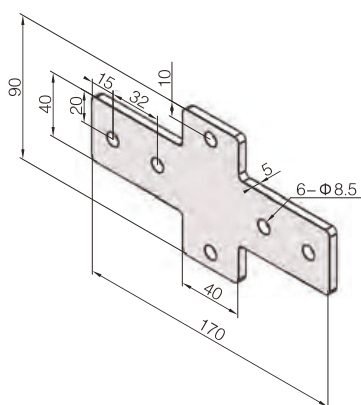

Схема сборки

Косынки жесткости. Угловая, Т-образная, крестовая - серия 40

Применение: наружное соединение алюминиевого профиля.

Особенности: высокая прочность соединения, удобный монтаж, широкий спектр применения.

Материал: цинкованная углеродистая сталь.

Угловая

Т-образная

Крестовая

Профиль	Наименование	Крепеж	Вес (гр)
Серия 40 (центральное отверстие 6.8 мм)	40LB		199
	40LB-D	4×D	272
Серия 40 (центральное отверстие 12 мм)	40LB		199
	40LB-E	4×E	277
	40LB-K	4×K	289
Серия 40 (центральное отверстие 6.8 мм)	40TB		171
	40TB-D	4×D	244
Серия 40 (центральное отверстие 12 мм)	40TB		171
	40TB-E	4×E	249
	40TB-K	4×K	260
Серия 40 (центральное отверстие 6.8 мм)	40SL		266
	40SL-D	4×D	376
Серия 40 (центральное отверстие 12 мм)	40SL		266
	40SL-E	4×E	383
	40SL-K	4×K	401

Косынки жесткости. Угловая, Т-образная, крестовая - серия 30

Применение: наружное соединение алюминиевого профиля.

Особенности: высокая прочность соединения, удобный монтаж, широкий спектр применения.

Материал: цинкованная углеродистая сталь.

Угловая

Т-образная

Профиль	Наименование	Крепеж	Вес (гр)
Серия 45	45LB		242
	45LB-E	4×E	320
	45LB-S	4×S	330
	45TB		211
	45TB-E	4×E	289
	45TB-S	4×S	299
	45SL		330
	45SL-E	4×E	447
	45SL-S	4×S	463

Крестовая

8 (800) 555-63-74 бесплатные звонки по РФ
+7 (473) 204-51-56 Воронеж
+7 (495) 505-63-74 Москва