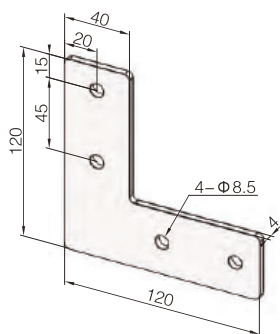

Схема сборки

Косынки жесткости. Угловая, Т-образная, крестовая - серия 40

Применение: наружное соединение алюминиевого профиля.

Особенности: высокая прочность соединения, удобный монтаж, широкий спектр применения.

Материал: цинкованная углеродистая сталь.

Угловая

Т-образная

Крестовая

Профиль	Наименование	Крепеж	Вес (гр)
Серия 40 (центральное отверстие 6.8 мм)	40LB		199
	40LB-D	4×D	272
Серия 40 (центральное отверстие 12 мм)	40LB		199
	40LB-E	4×E	277
	40LB-K	4×K	289
Серия 40 (центральное отверстие 6.8 мм)	40TB		171
	40TB-D	4×D	244
Серия 40 (центральное отверстие 12 мм)	40TB		171
	40TB-E	4×E	249
	40TB-K	4×K	260
Серия 40 (центральное отверстие 6.8 мм)	40SL		266
	40SL-D	4×D	376
Серия 40 (центральное отверстие 12 мм)	40SL		266
	40SL-E	4×E	383
	40SL-K	4×K	401

Косынки жесткости. Угловая, Т-образная, крестовая - серия 30

Применение: наружное соединение алюминиевого профиля.

Особенности: высокая прочность соединения, удобный монтаж, широкий спектр применения.

Материал: цинкованная углеродистая сталь.

Угловая

Т-образная

Профиль	Наименование	Крепеж	Вес (гр)
Серия 45	45LB		242
	45LB-E	4×E	320
	45LB-S	4×S	330
	45TB		211
	45TB-E	4×E	289
	45TB-S	4×S	299
	45SL		330
	45SL-E	4×E	447
	45SL-S	4×S	463

Крестовая

8 (800) 555-63-74 бесплатные звонки по РФ
+7 (473) 204-51-56 Воронеж
+7 (495) 505-63-74 Москва