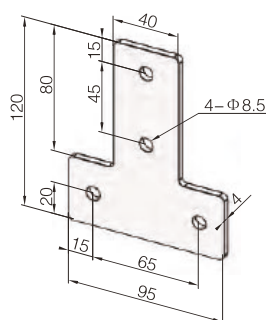

Материал: цинкованная углеродистая сталь.

Угловая

Т-образная

Крестовая

Профиль	Наименование	Крепеж	Вес (гр)
Серия 40 (центральное отверстие 6.8 мм)	40LB		199
	40LB-D	4×D	272
Серия 40 (центральное отверстие 12 мм)	40LB		199
	40LB-E	4×E	277
	40LB-K	4×K	289
Серия 40 (центральное отверстие 6.8 мм)	40TB		171
	40TB-D	4×D	244
Серия 40 (центральное отверстие 12 мм)	40TB		171
	40TB-E	4×E	249
	40TB-K	4×K	260
Серия 40 (центральное отверстие 6.8 мм)	40SL		266
	40SL-D	4×D	376
Серия 40 (центральное отверстие 12 мм)	40SL		266
	40SL-E	4×E	383
	40SL-K	4×K	401

Косынки жесткости. Угловая, Т-образная, крестовая - серия 30

Применение: наружное соединение алюминиевого профиля.

Особенности: высокая прочность соединения, удобный монтаж, широкий спектр применения.

Материал: цинкованная углеродистая сталь.

Угловая

Т-образная

Профиль	Наименование	Крепеж	Вес (гр)
Серия 45	45LB		242
	45LB-E	4×E	320
	45LB-S	4×S	330
	45TB		211
	45TB-E	4×E	289
	45TB-S	4×S	299
	45SL		330
	45SL-E	4×E	447
	45SL-S	4×S	463

Крестовая

8 (800) 555-63-74 бесплатные звонки по РФ
+7 (473) 204-51-56 Воронеж
+7 (495) 505-63-74 Москва