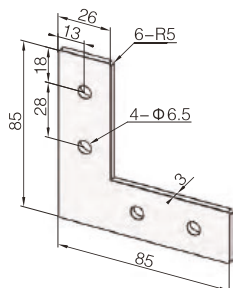

КАТАЛОГ ТОВАРОВ

Косынки жесткости
для алюминиевого
станочного профиля

Косынки жесткости. Угловая, Т-образная, крестовая - серия 30

Применение: наружное соединение алюминиевого профиля.

Особенности: высокая прочность соединения, удобный монтаж, широкий спектр применения.

Материал: цинкованная углеродистая сталь.

Угловая

Т-образная

Крестовая

Профиль	Наименование	Крепеж	Вес (гр)
Серия 30	30LB		84
	30LB-B	4×B	123
	30LB-C	4×C	126
	30TB		84
	30TB-B	4×B	123
	30TB-C	4×C	126
	30SL		120
	30SL-B	4×B	179
	30SL-C	4×C	184

Схема сборки

Косынки жесткости. Угловая, Т-образная, крестовая - серия 40

Применение: наружное соединение алюминиевого профиля.

Особенности: высокая прочность соединения, удобный монтаж, широкий спектр применения.

Материал: цинкованная углеродистая сталь.

Угловая

Т-образная

Крестовая

Профиль	Наименование	Крепеж	Вес (гр)
Серия 40 (центральное отверстие 6.8 мм)	40LB		199
	40LB-D	4×D	272
Серия 40 (центральное отверстие 12 мм)	40LB		199
	40LB-E	4×E	277
	40LB-K	4×K	289
Серия 40 (центральное отверстие 6.8 мм)	40TB		171
	40TB-D	4×D	244
Серия 40 (центральное отверстие 12 мм)	40TB		171
	40TB-E	4×E	249
	40TB-K	4×K	260
Серия 40 (центральное отверстие 6.8 мм)	40SL		266
	40SL-D	4×D	376
Серия 40 (центральное отверстие 12 мм)	40SL		266
	40SL-E	4×E	383
	40SL-K	4×K	401