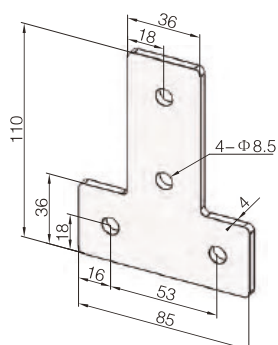

Схема сборки

Косынки жесткости. Угловая, Т-образная, крестовая - серия 40

Применение: наружное соединение алюминиевого профиля.

Особенности: высокая прочность соединения, удобный монтаж, широкий спектр применения.

Материал: цинкованная углеродистая сталь.

Угловая

Т-образная

Крестовая

Профиль	Наименование	Крепеж	Вес (гр)
Серия 40 (центральное отверстие 6.8 мм)	40LB		199
	40LB-D	4×D	272
Серия 40 (центральное отверстие 12 мм)	40LB		199
	40LB-E	4×E	277
	40LB-K	4×K	289
Серия 40 (центральное отверстие 6.8 мм)	40TB		171
	40TB-D	4×D	244
Серия 40 (центральное отверстие 12 мм)	40TB		171
	40TB-E	4×E	249
	40TB-K	4×K	260
Серия 40 (центральное отверстие 6.8 мм)	40SL		266
	40SL-D	4×D	376
Серия 40 (центральное отверстие 12 мм)	40SL		266
	40SL-E	4×E	383
	40SL-K	4×K	401