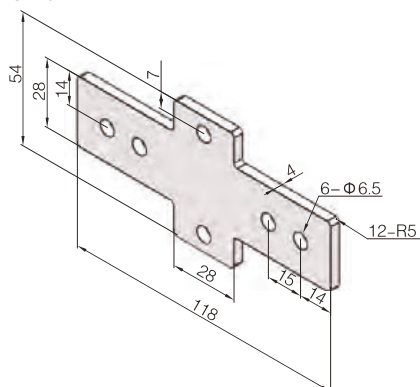

КАТАЛОГ ТОВАРОВ

Косынки жесткости
для алюминиевого
станочного профиля

Косынки жесткости. Угловая, Т-образная, крестовая - серия 30

Применение: наружное соединение алюминиевого профиля.

Особенности: высокая прочность соединения, удобный монтаж, широкий спектр применения.

Материал: цинкованная углеродистая сталь.

Угловая

Т-образная

Крестовая

Профиль	Наименование	Крепеж	Вес (гр)
Серия 30	30LB		84
	30LB-B	4×B	123
	30LB-C	4×C	126
	30TB		84
	30TB-B	4×B	123
	30TB-C	4×C	126
	30SL		120
	30SL-B	4×B	179
	30SL-C	4×C	184

Схема сборки

Косынки жесткости. Угловая, Т-образная, крестовая - серия 40

Применение: наружное соединение алюминиевого профиля.

Особенности: высокая прочность соединения, удобный монтаж, широкий спектр применения.

Материал: цинкованная углеродистая сталь.

Угловая

Т-образная

Крестовая

Профиль	Наименование	Крепеж	Вес (гр)
Серия 40 (центральное отверстие 6.8 мм)	40LB		199
	40LB-D	4×D	272
Серия 40 (центральное отверстие 12 мм)	40LB		199
	40LB-E	4×E	277
	40LB-K	4×K	289
Серия 40 (центральное отверстие 6.8 мм)	40TB		171
	40TB-D	4×D	244
Серия 40 (центральное отверстие 12 мм)	40TB		171
	40TB-E	4×E	249
	40TB-K	4×K	260
Серия 40 (центральное отверстие 6.8 мм)	40SL		266
	40SL-D	4×D	376
Серия 40 (центральное отверстие 12 мм)	40SL		266
	40SL-E	4×E	383
	40SL-K	4×K	401