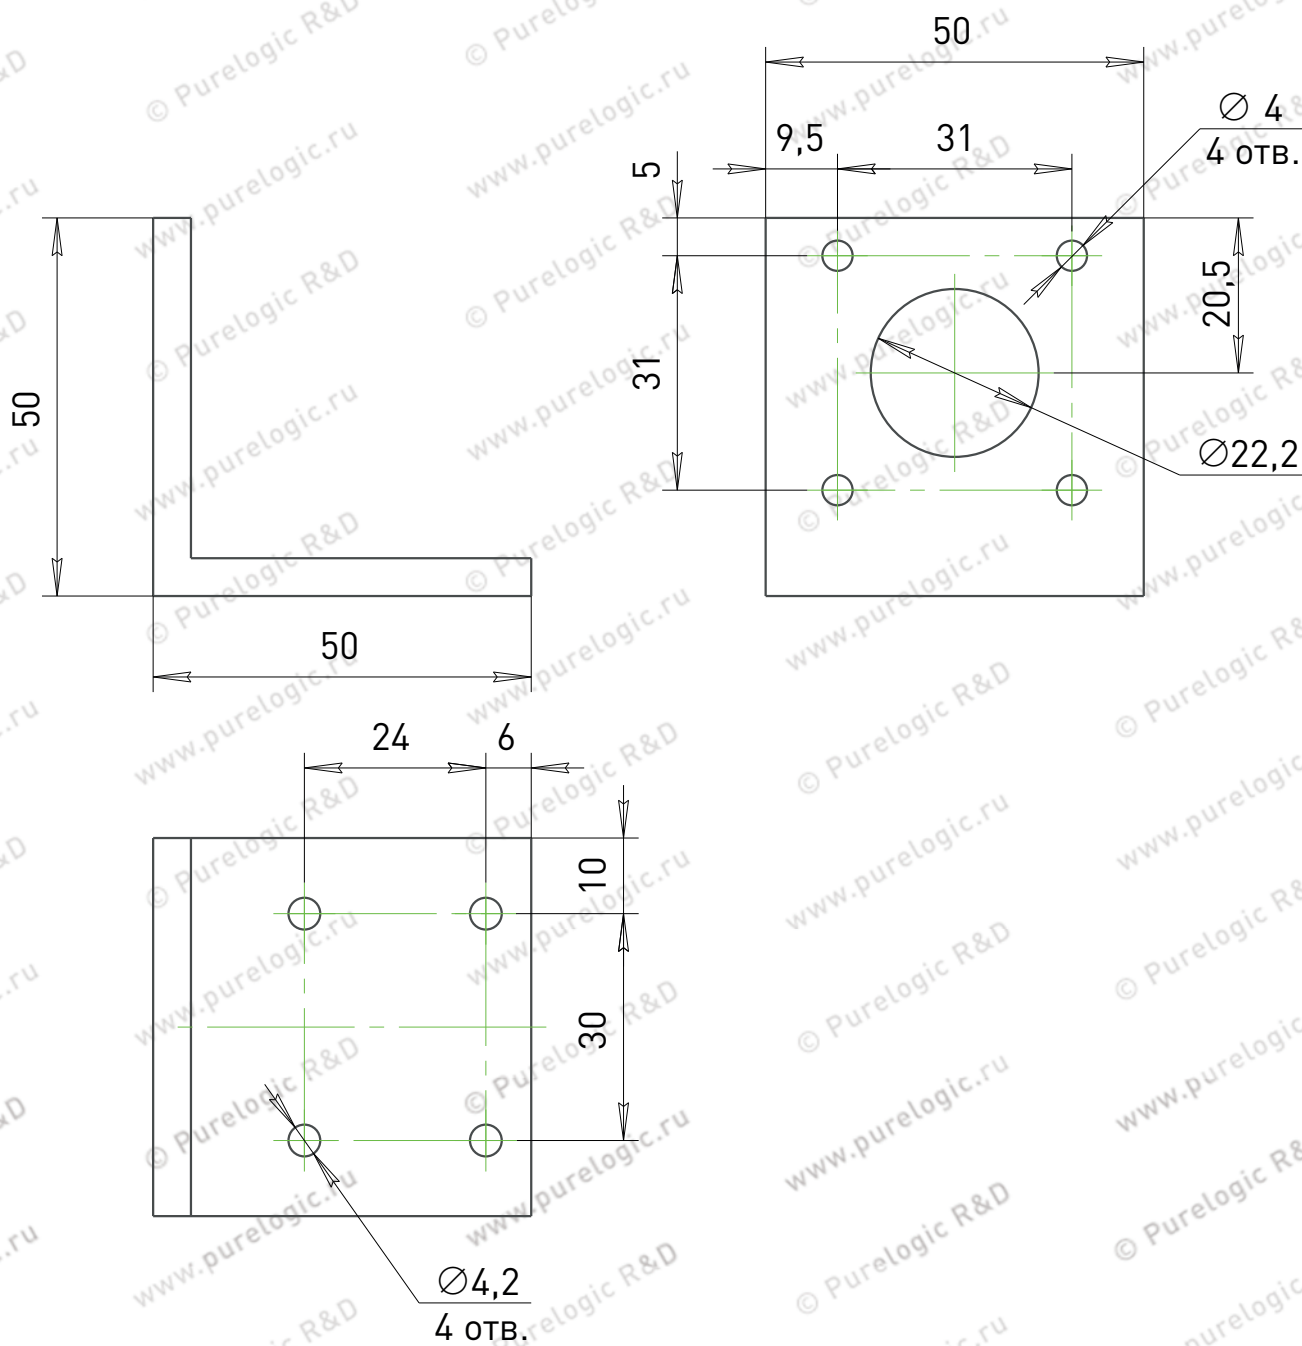

Кронштейн NEMA МН-42А

Кронштейн NEMA МН-57А

Кронштейн NEMA MH-57ASQ

Кронштейн MH-60S

Схема монтажа кронштейна MH-60S на модуль PLLM-21