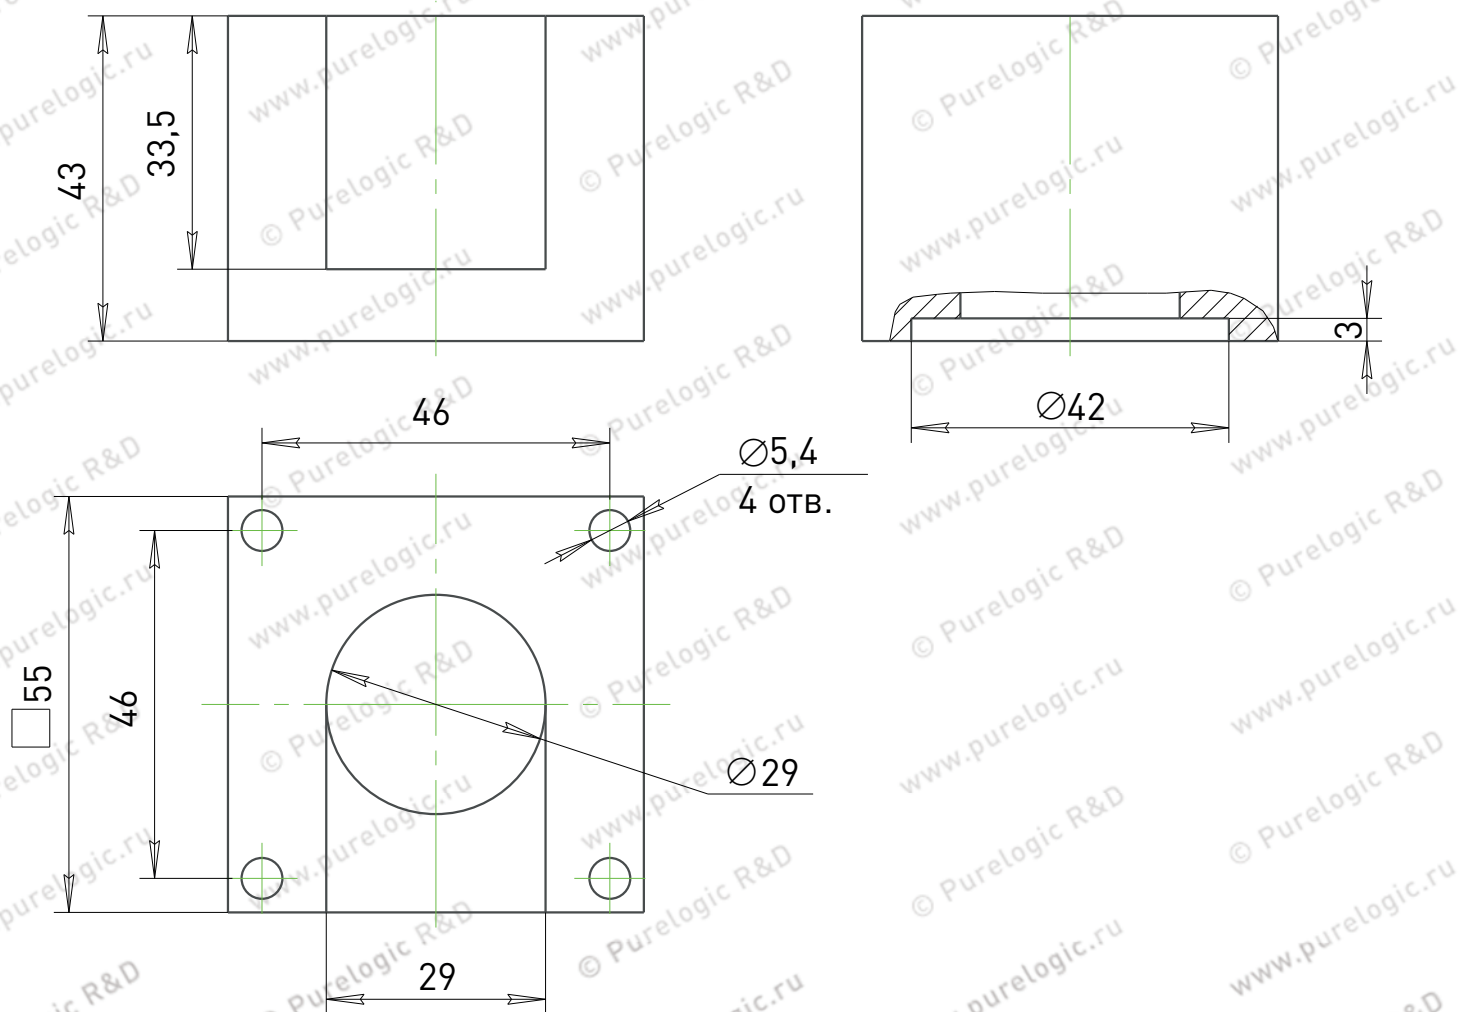

Кронштейн NEMA МН-42А

Кронштейн NEMA МН-57А

Кронштейн NEMA MH-57ASQ

Кронштейн MH-60S

Схема монтажа кронштейна MH-60S на модуль PLLM-21