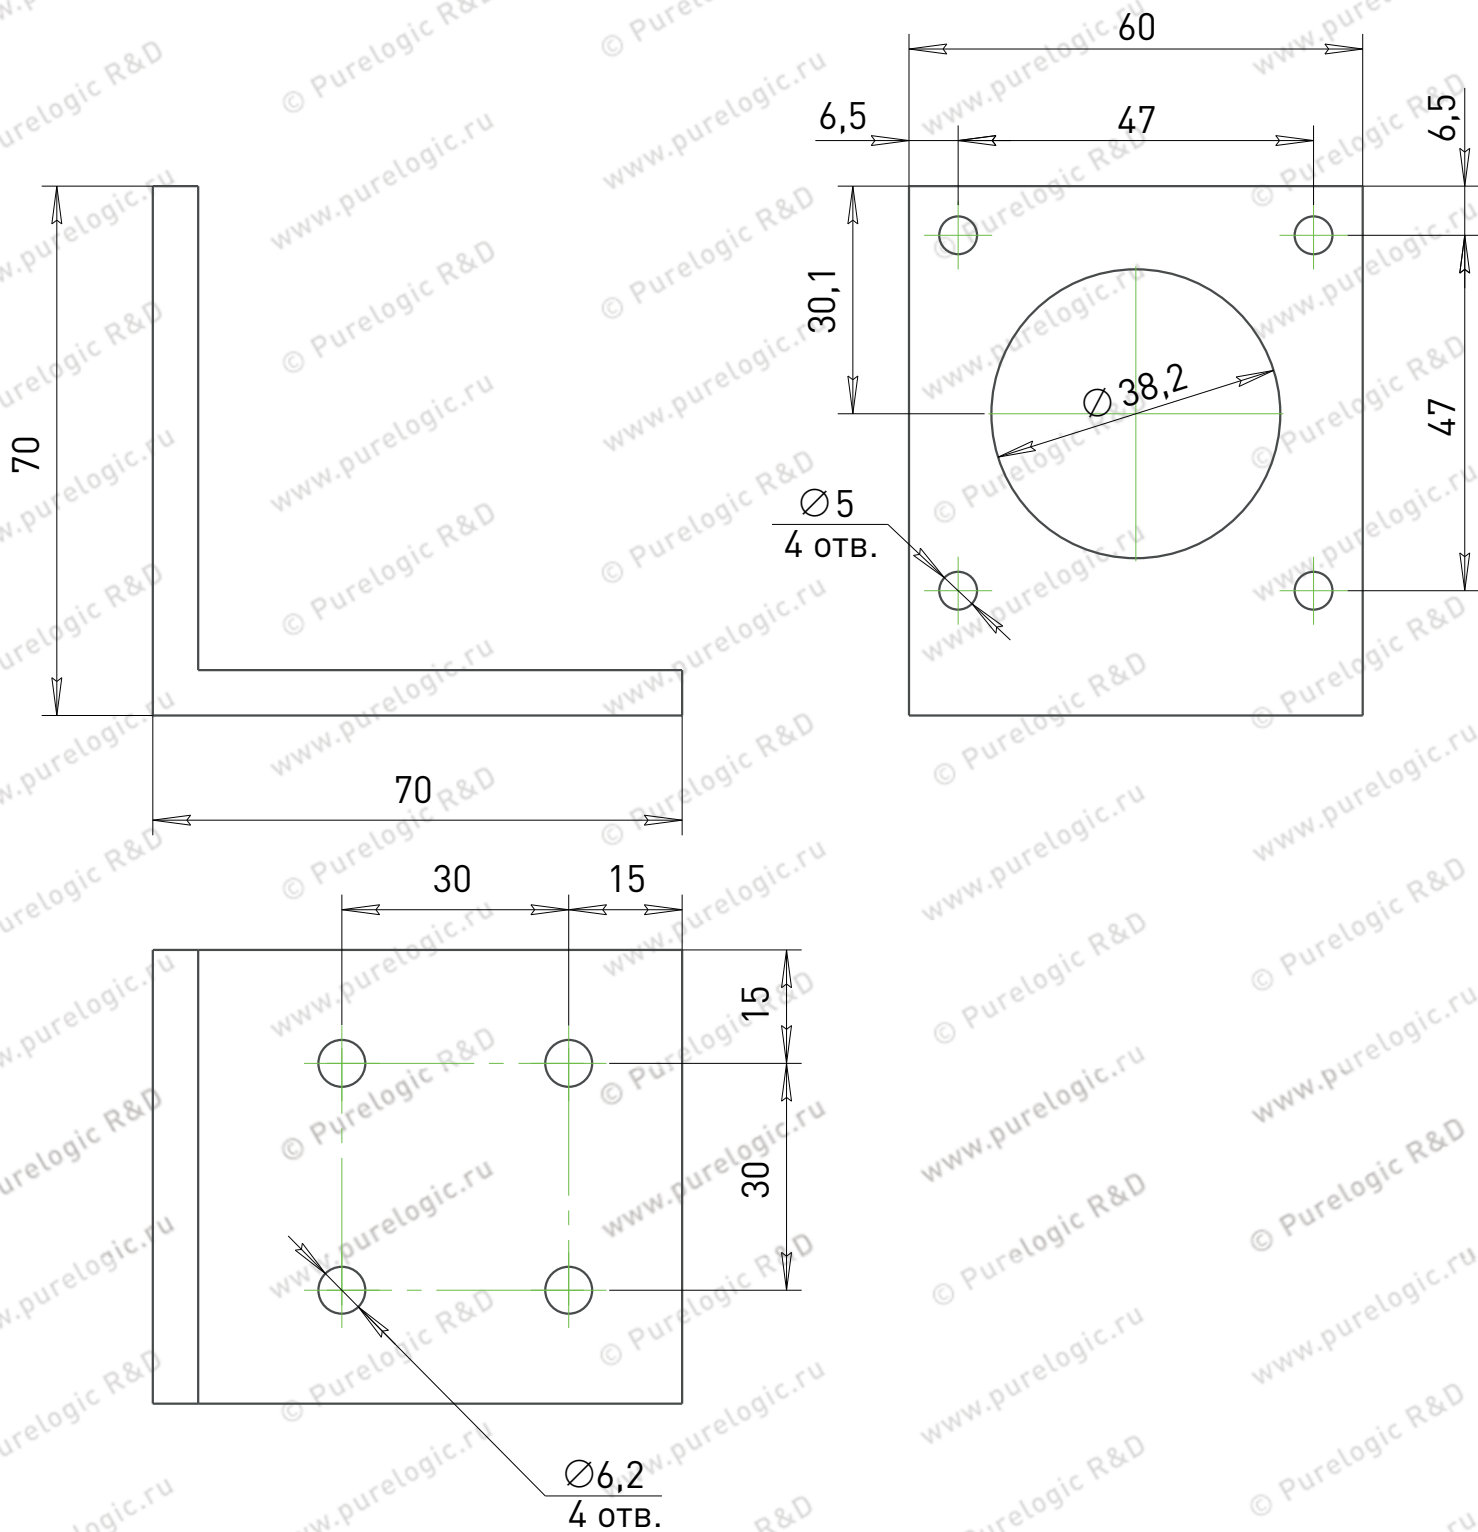

Кронштейн NEMA МН-42А

Кронштейн NEMA МН-57А

Кронштейн NEMA MH-57ASQ

Кронштейн MH-60S

Схема монтажа кронштейна MH-60S на модуль PLLM-21