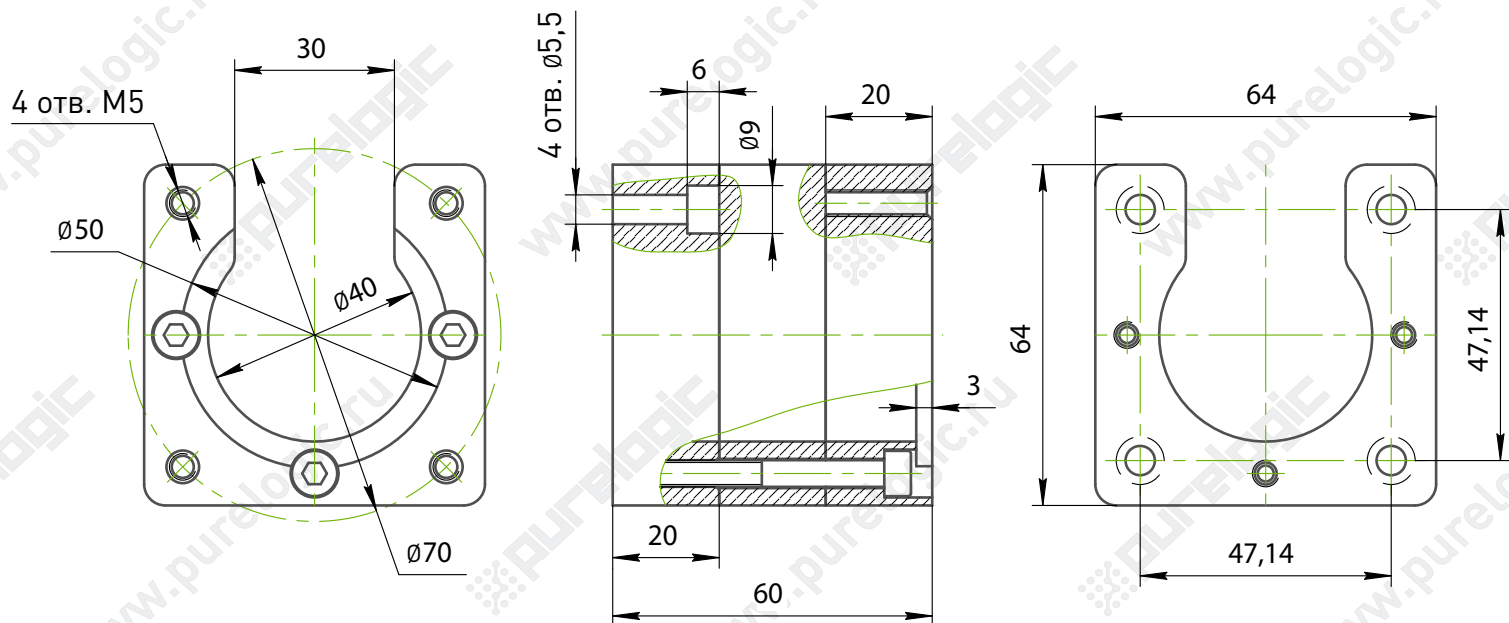

Кронштейн NEMA МН-42А

Кронштейн NEMA МН-57А

Кронштейн NEMA MH-57ASQ

Кронштейн MH-60S

Схема монтажа кронштейна MH-60S на модуль PLLM-21