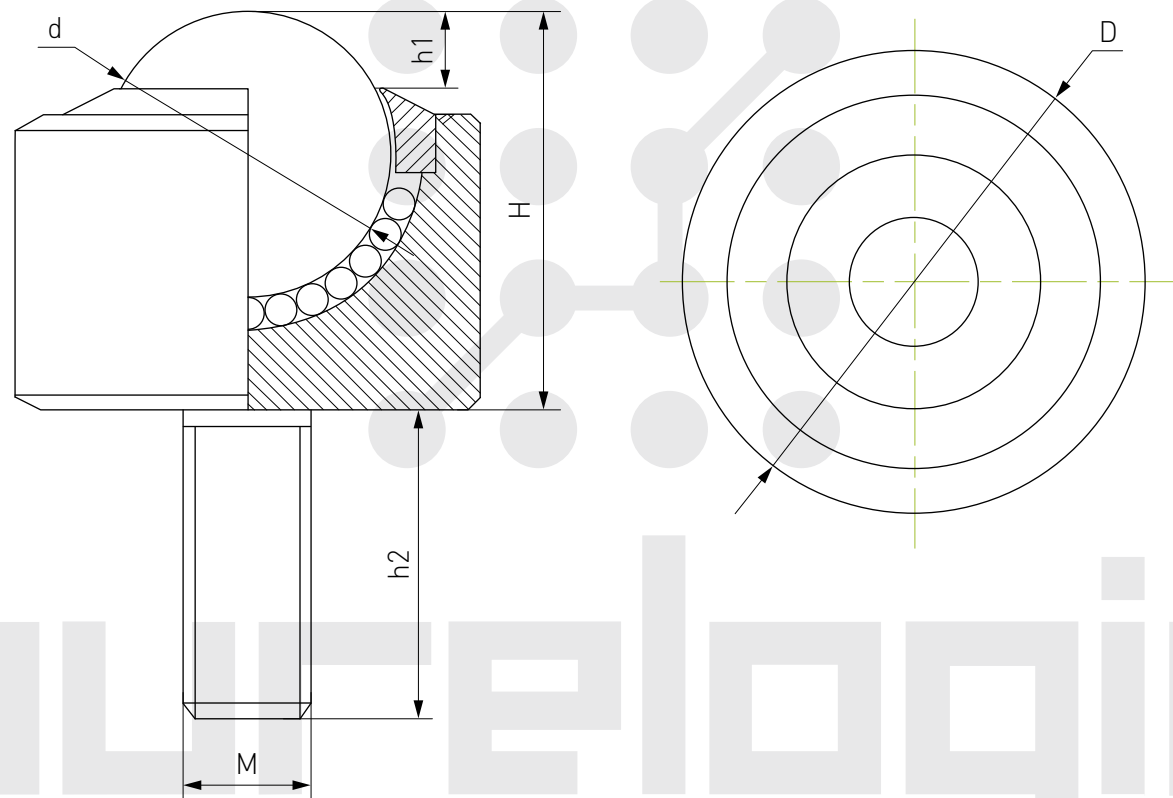

Опора шариковая KSM-xxFL-B

Наименование	d, мм	D, мм	h1, мм	H, мм	h2, мм	M, мм
KSM-8FL-B	8	15	2	11.1	12	M5
KSM-12FL-B	12	22	3	17	18	M8