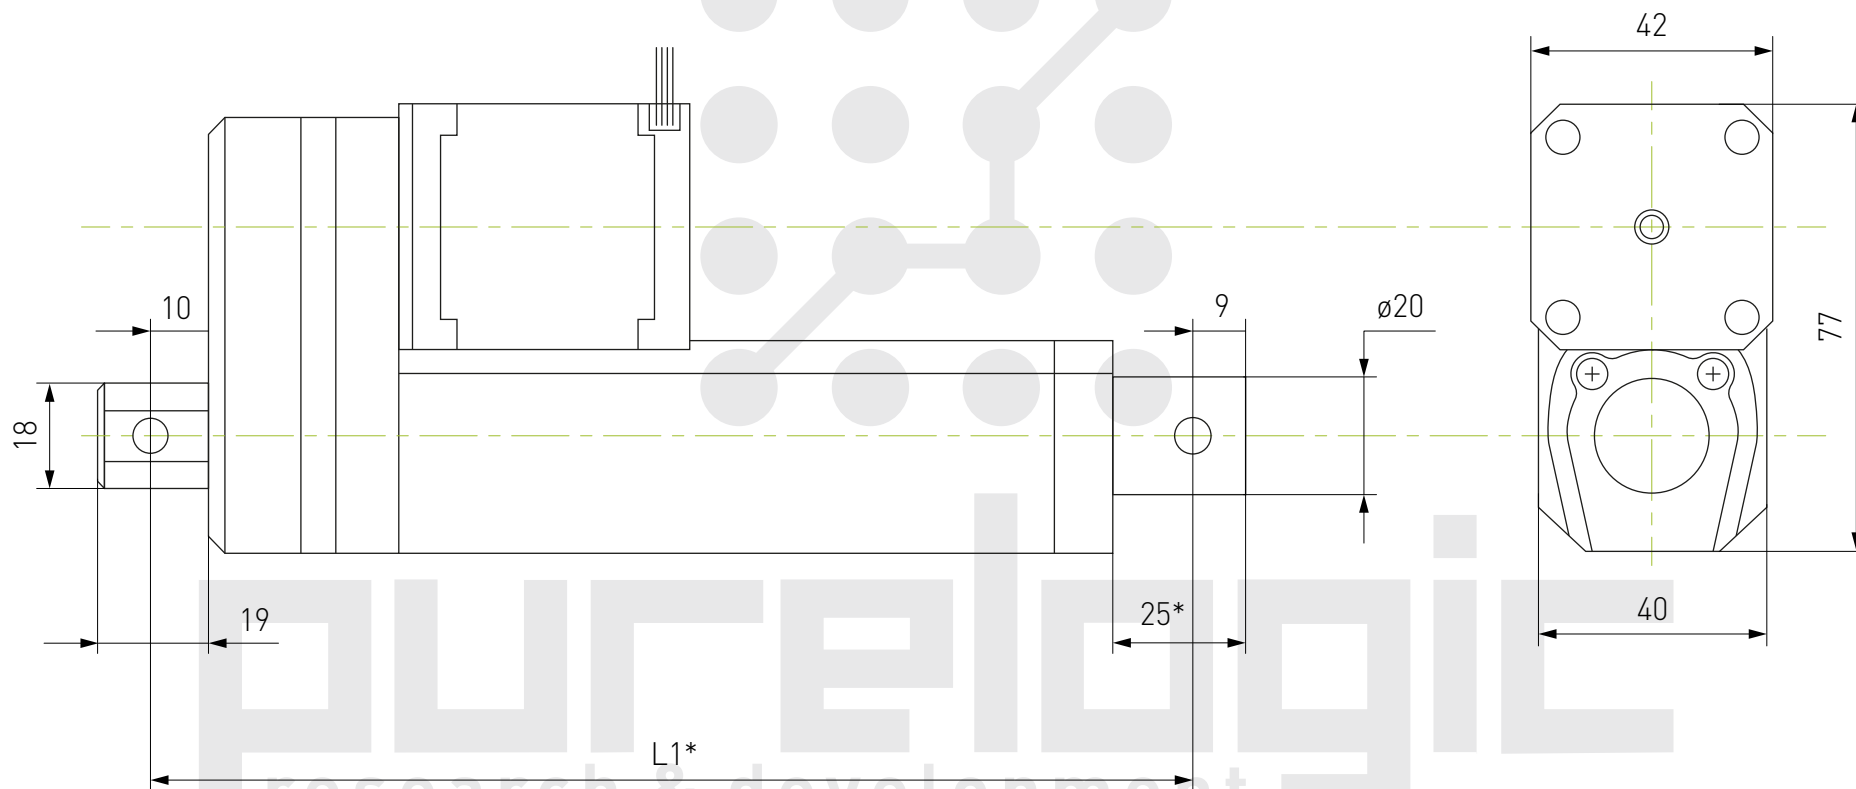

Линейный актуатор серии ВНТГА (без потенциометра)

*L1 = Ход штока + 140

Линейный актуатор серии ВНТГА-DW (с потенциометром)