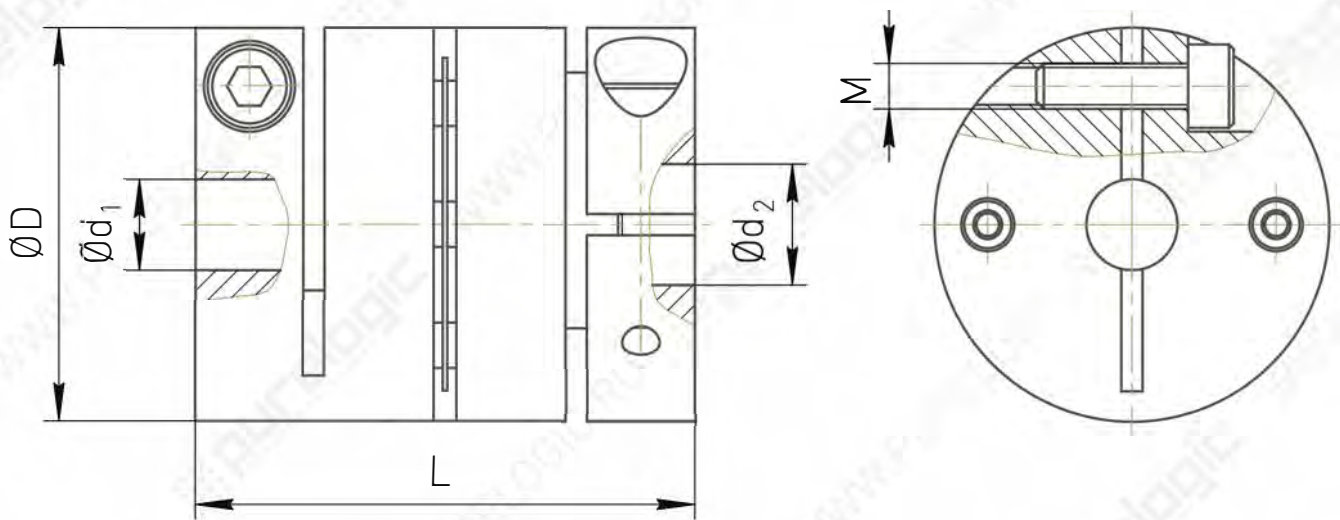

Муфты соединительные для модулей ССМ

Единицы измерения: мм

Обозначение	Размеры				
	ød ₁	ød ₂	øD	L	M
ССМ-3431-12-8	8	12	34*	31*	M4
ССМ-3431-12-12	12	12	34*	31*	M4

*Размеры для справок

Муфты соединительные для модулей ССМ

Единицы измерения: мм

Обозначение	Размеры				
	$\varnothing d_1$	$\varnothing d_2$	$\varnothing D$	L	M
ССМ-3231-12-14	12	14	34*	31*	M4

*размеры для справок

Муфты соединительные для модулей CCM