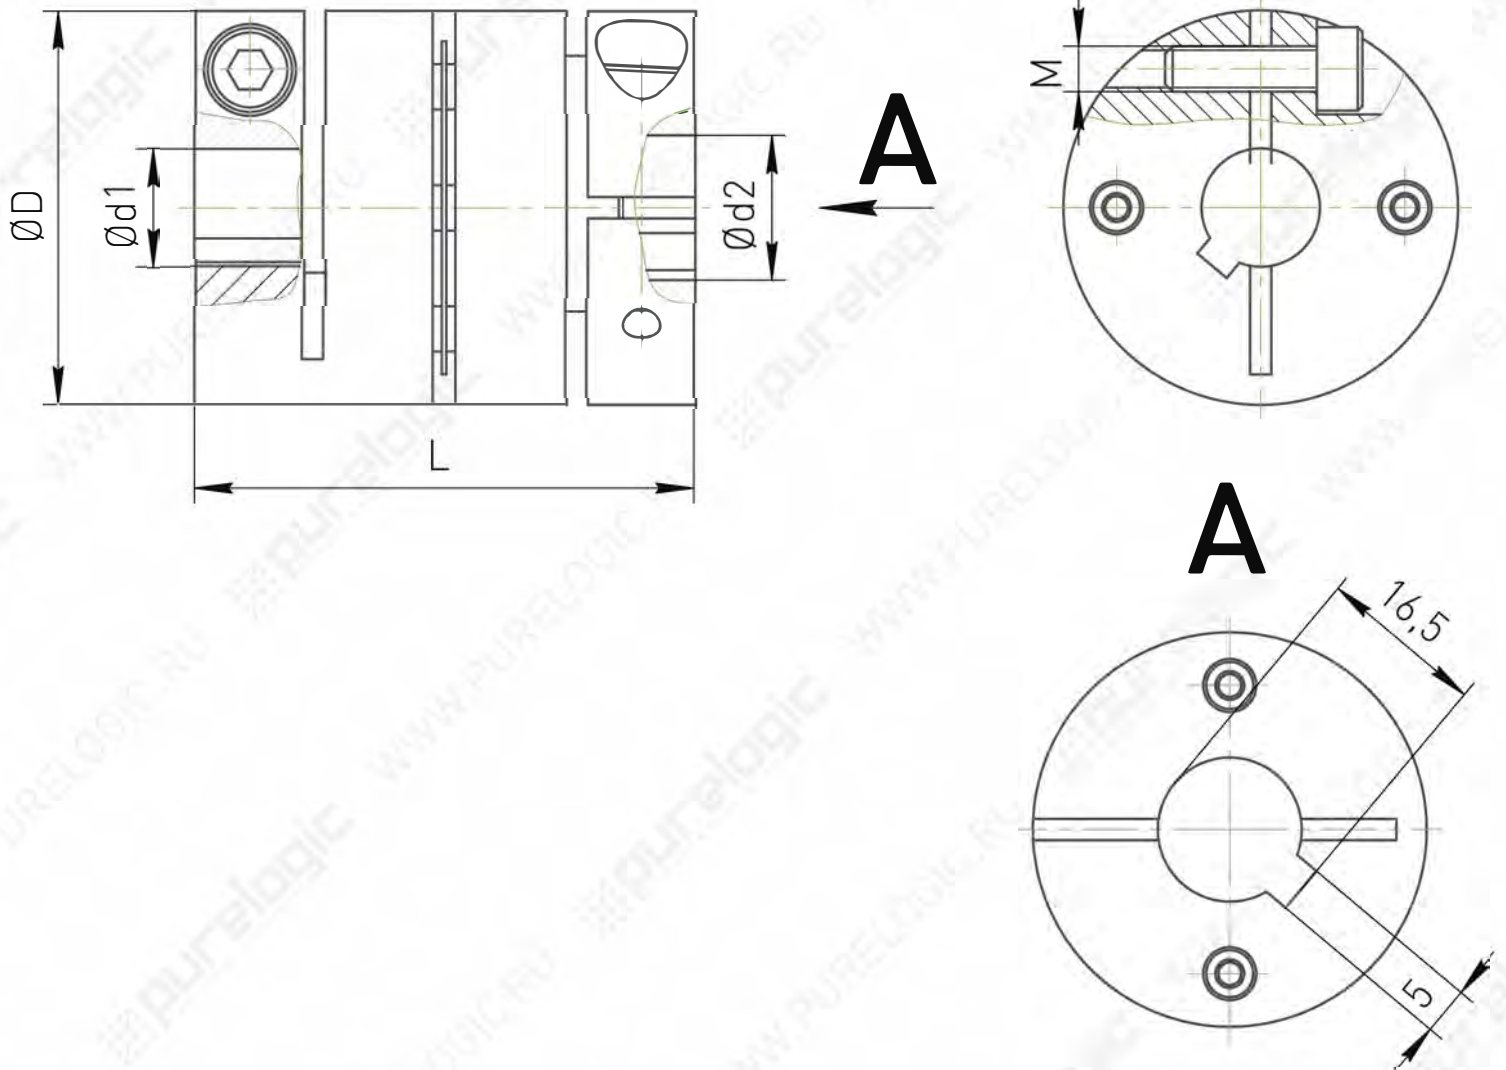

Муфты соединительные для модулей ССМ

Единицы измерения: мм

Обозначение	Размеры				
	ød ₁	ød ₂	øD	L	M
ССМ-3431-12-8	8	12	34*	31*	M4
ССМ-3431-12-12	12	12	34*	31*	M4

*Размеры для справок

Муфты соединительные для модулей ССМ

Единицы измерения: мм

Обозначение	Размеры				
	$\varnothing d_1$	$\varnothing d_2$	$\varnothing D$	L	M
ССМ-3231-12-14	12	14	34*	31*	M4

*размеры для справок

Муфты соединительные для модулей CCM