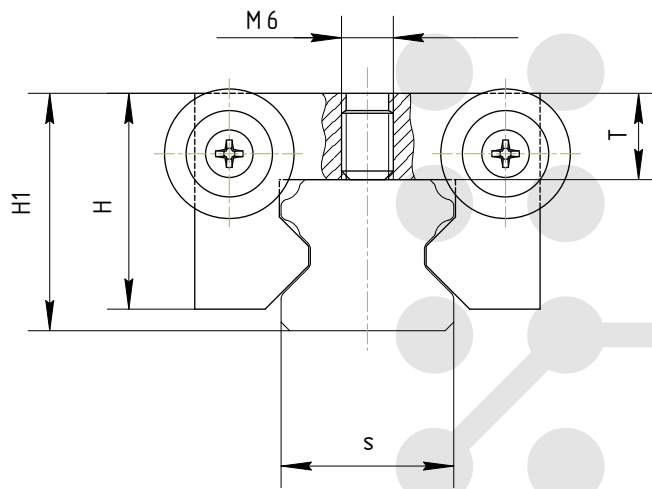

# Ограничитель хода серии HGxxB

Модель	L	W	H	H1	T	M	Типоразмер,s	d1	d2	L1
HG15B	20	30	20	22	7	M6	15	12	8	8
HG20B		40	25	27,5	10		20			
HG25B		45	30	34	12		23			
HG30B		50	30	34	7		28			
HG35B		60	35	39	10		34			
HG45B	25	70	35	49	11	M8	45			