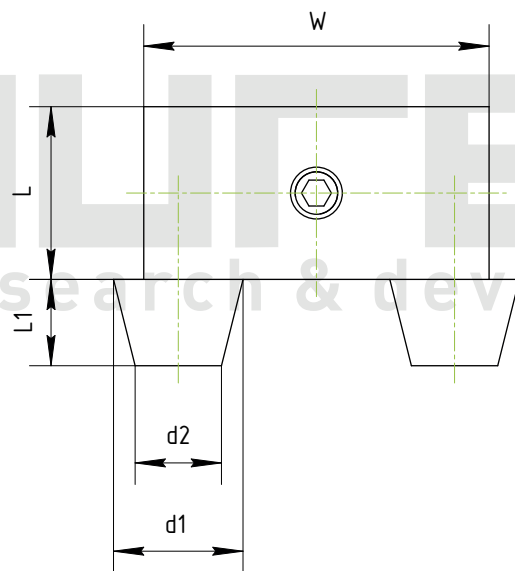

# Ограничитель хода серии HGxxB

Модель	L	W	H	H1	T	M	Типоразмер,s	d1	d2	L1
HG15B	20	30	20	22	7	M6	15	12	8	8
HG20B		40	25	27,5	10		20			
HG25B		45	30	34	12		23			
HG30B		50	30	34	7		28			
HG35B		60	35	39	10		34			
HG45B	25	70	35	49	11	M8	45			