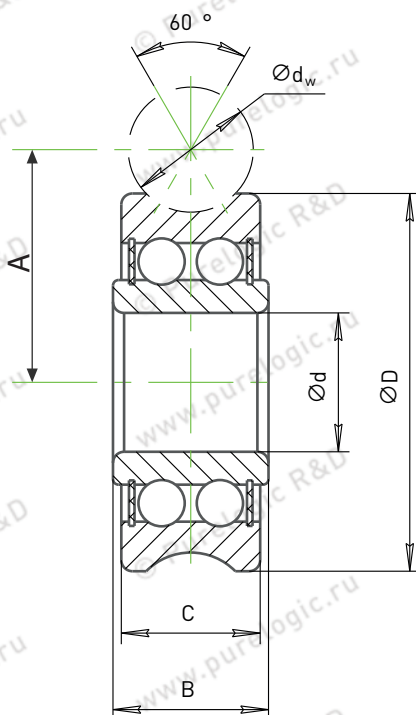

## U-образный ролик, серия LFR

Обозначение	Размеры, мм						Грузоподъемность, Н		Масса, гр
	$\varnothing d$	$\varnothing d_w$	$\varnothing D$	B	C	A	Динамич. C	Статич. C <sub>0</sub>	
LFR50/5-4KDD	5	4	16	8	7	9	960	688	9
LFR5201-12NPP	12	12	35	15,9	15,9	21,75	6720	4000	85
LFR5201-14NPP	12	14	40	20	18	24	7120	4000	95
LFR5204-16NPP	20	16	52	22,6	20,6	31,5	13440	7600	230
LFR5206-20NPP	25	20	72	25,8	23,8	41	23600	13280	250
LFR5206-25NPP	25	25	72	25,8	23,8	43,5	23360	13120	250
LFR5207-30NPP	30	30	80	29	27	51	30400	16640	660
LFR5208-40NPP	40	40	98	38	36	62,5	43840	23200	1360