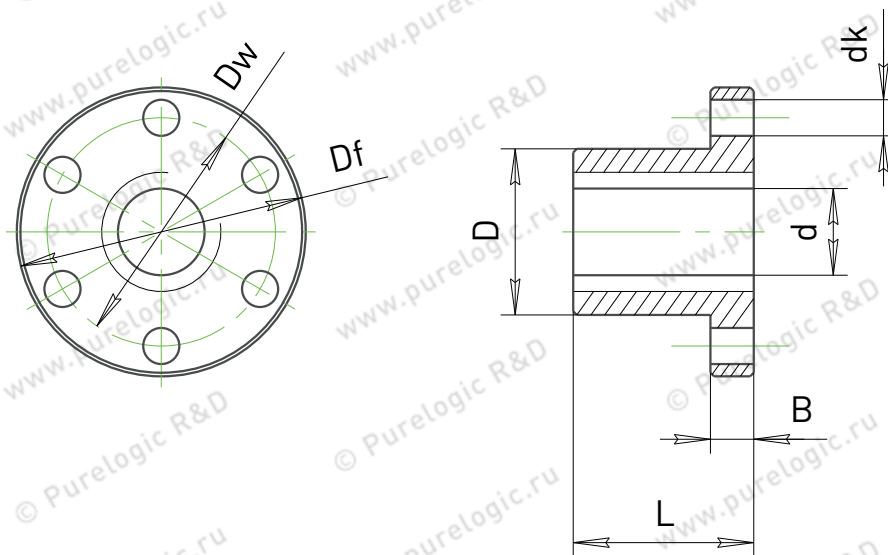

Бронзовые гайки, серия TRF

Обозначение	Резьба	d	D	Df	B	L	Dw	dk
TRF-10x2	Tr10x2	8	15	28	4,5	20	21,5	3
TRF-12x3	Tr12x3	9	18	30	5	20	24	3
TRF-12x4	Tr12x4	8	18	30	5	20	24	3
TRF-14x3	Tr14x3	11	20	35	6	25	27,5	4
TRF-14x4	Tr14x4	10	20	35	6	25	27,5	4
TRF-16x4	Tr16x4	12	23	40	6	25	31,6	5