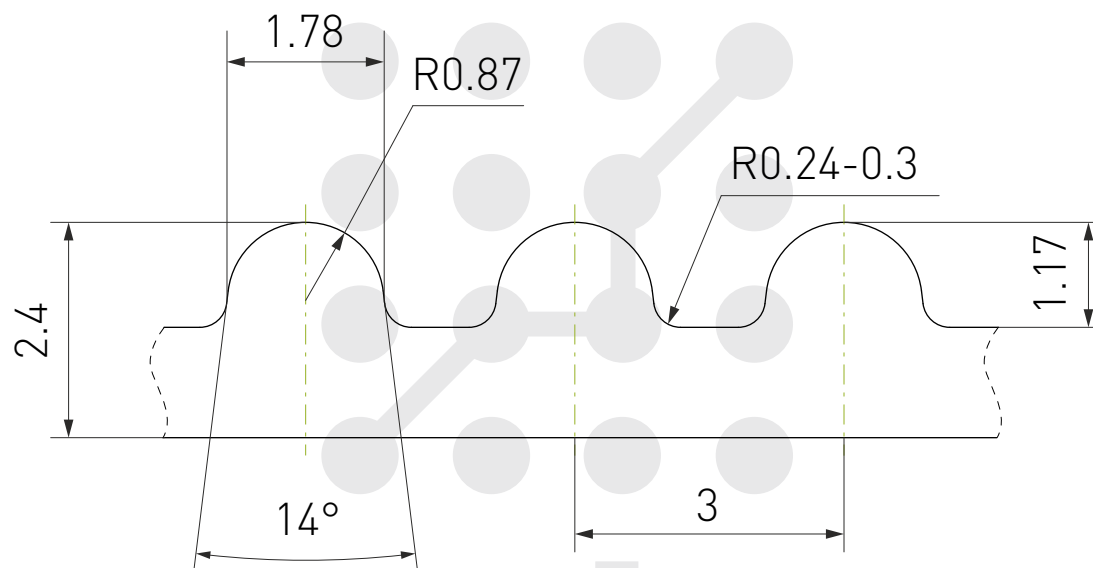

Ремни зубчатые S2M

purelogic
research & development

Код заказа: Ремень 100-S2M-15

Длина ремня

Ширина ремня

Тип ремня

Ремни зубчатые 3М

purelogic

Код заказа: Ремень 100-3М-15

Длина ремня

Ширина ремня

Тип ремня

Ремни зубчатые 5M

purelogic
research & development

Код заказа: Ремень 100-5M-15

Длина ремня

Ширина ремня

Тип ремня

Ремни зубчатые 8М

purelogic

Код заказа: Ремень 100-8М-15

Длина ремня

Ширина ремня

Тип ремня

Код заказа: Ремень 100-T10-15

Длина ремня

Ширина ремня

Тип ремня