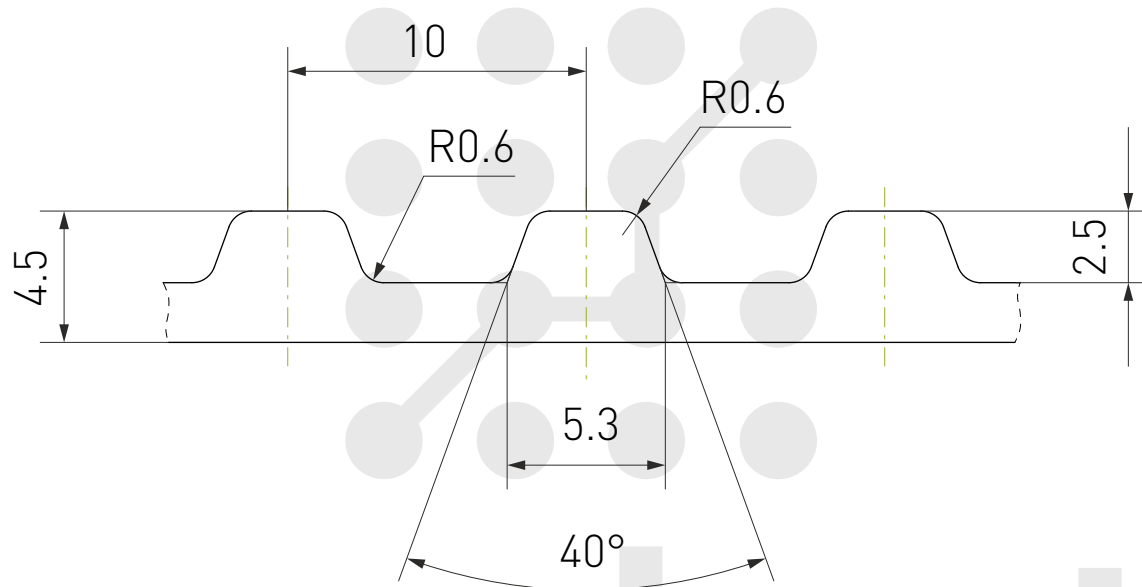

Ширина ремня

Тип ремня

Ремни зубчатые 8М

purelogic

Код заказа: Ремень 100-8М-15

Длина ремня

Ширина ремня

Тип ремня

Ремни зубчатые T5

purelogic
research & development

Код заказа: Ремень 100-T5-15

Длина ремня

Ширина ремня

Тип ремня

Ремни зубчатые T10

Код заказа: Ремень 100-T10-15

Длина ремня

Ширина ремня

Тип ремня