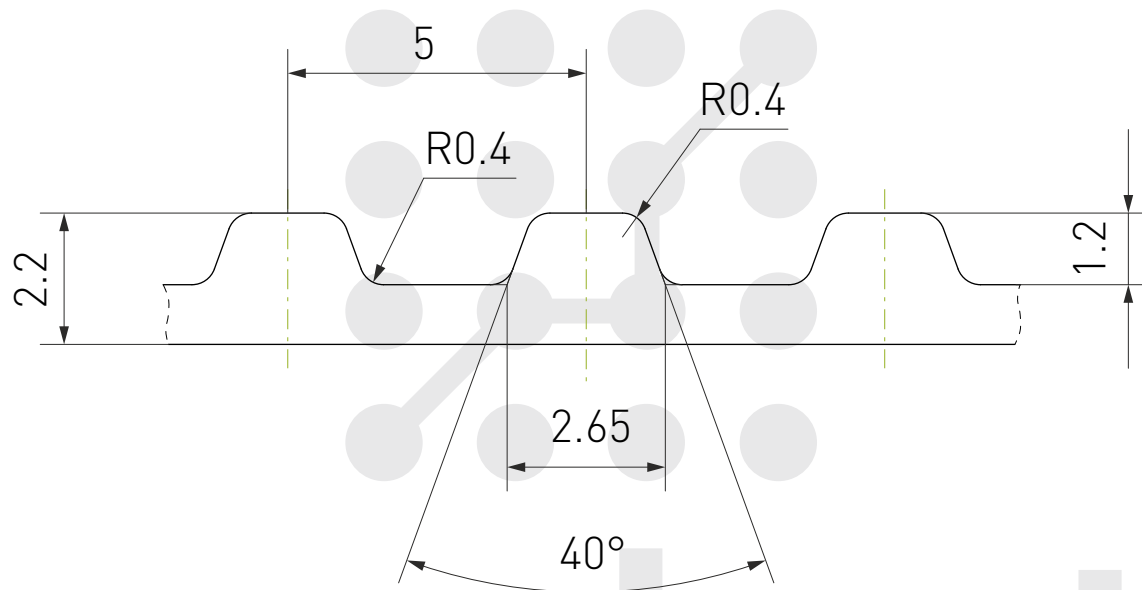

Код заказа: Ремень 100-3М-15

Длина ремня

Ширина ремня

Тип ремня

Ремни зубчатые 5M

purelogic
research & development

Код заказа: Ремень 100-5M-15

Длина ремня

Ширина ремня

Тип ремня

Ремни зубчатые 8М

purelogic

Код заказа: Ремень 100-8М-15

Длина ремня

Ширина ремня

Тип ремня

Ремни зубчатые T5

purelogic
research & development

Код заказа: Ремень 100-T5-15

Длина ремня

Ширина ремня

Тип ремня

Ремни зубчатые T10

purelogic
research & development

Код заказа: Ремень 100-T10-15

Длина ремня

Ширина ремня

Тип ремня