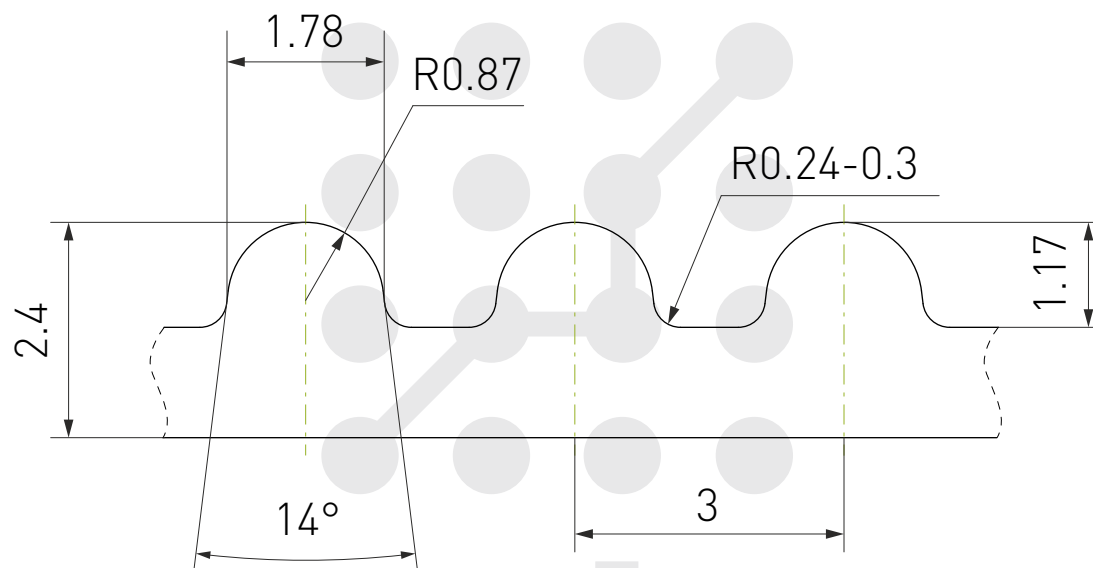

Ремни зубчатые S2M

purelogic
research & development

Код заказа: Ремень 100-S2M-15

Длина ремня

Ширина ремня

Тип ремня

Ремни зубчатые 3М

purelogic
research & development

Код заказа: Ремень 100-3М-15

Длина ремня

Ширина ремня

Тип ремня

Ремни зубчатые 5M

purelogic
research & development

Код заказа: Ремень 100-5M-15

Длина ремня

Ширина ремня

Тип ремня

Ремни зубчатые 8М

purelogic

Код заказа: Ремень 100-8М-15

Длина ремня

Ширина ремня

Тип ремня

Длина ремня

Ширина ремня

Тип ремня