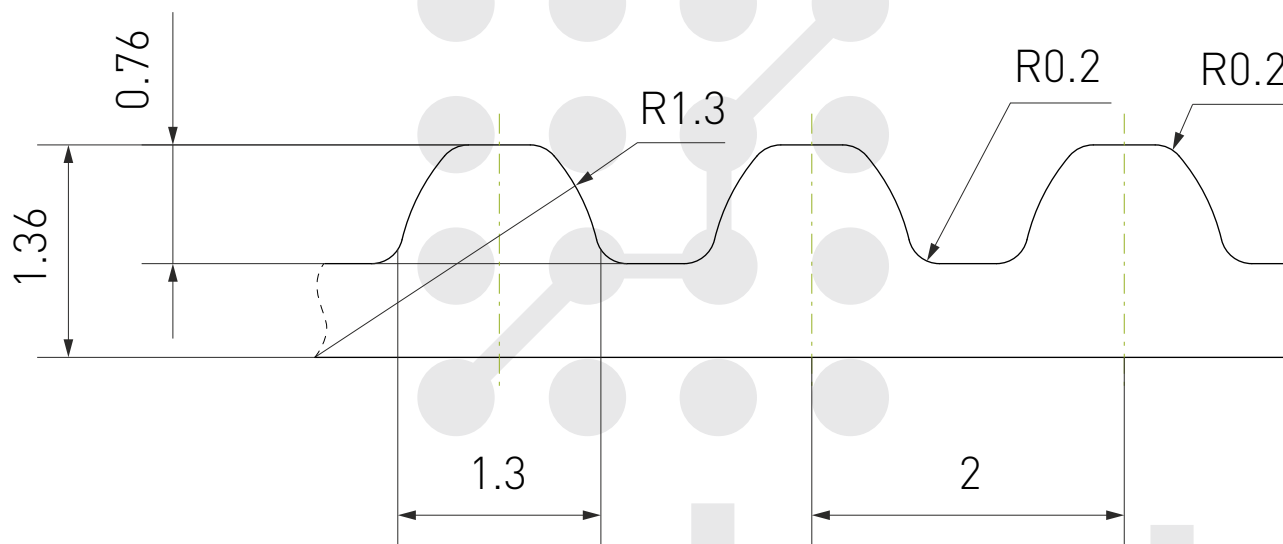

Ремни зубчатые S2M

purelogic
research & development

Код заказа: Ремень 100-S2M-15

Длина ремня

Ширина ремня

Тип ремня

Ремни зубчатые 3М

purelogic
research & development

Код заказа: Ремень 100-3М-15

Длина ремня

Ширина ремня

Тип ремня

Ремни зубчатые 5M

purelogic
research & development

Код заказа: Ремень 100-5M-15

Длина ремня

Ширина ремня

Тип ремня

Ремни зубчатые 8М

purelogic

Код заказа: Ремень 100-8М-15

Длина ремня

Ширина ремня

Тип ремня

Длина ремня

Ширина ремня

Тип ремня