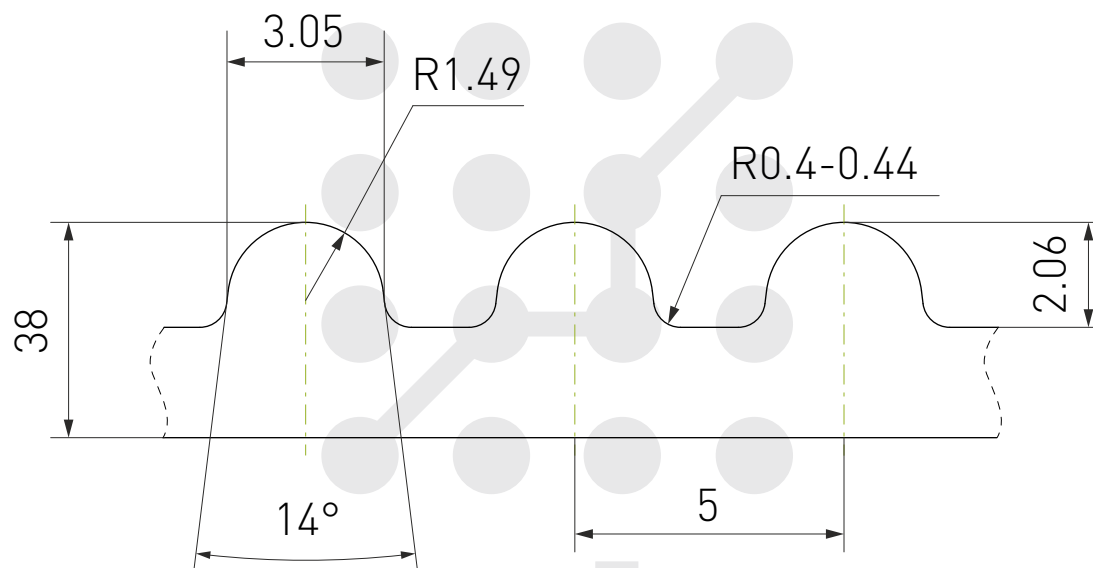

Ремни зубчатые S2M

purelogic
research & development

Код заказа: Ремень 100-S2M-15

Длина ремня

Ширина ремня

Тип ремня

Ремни зубчатые 3М

purelogic

Код заказа: Ремень 100-3М-15

Длина ремня

Ширина ремня

Тип ремня

Ремни зубчатые 5M

purelogic
research & development

Код заказа: Ремень 100-5M-15

Длина ремня

Ширина ремня

Тип ремня

Ремни зубчатые 8М

purelogic

Код заказа: Ремень 100-8М-15

Длина ремня

Ширина ремня

Тип ремня

Код заказа: Ремень 100-T10-15

Длина ремня

Ширина ремня

Тип ремня