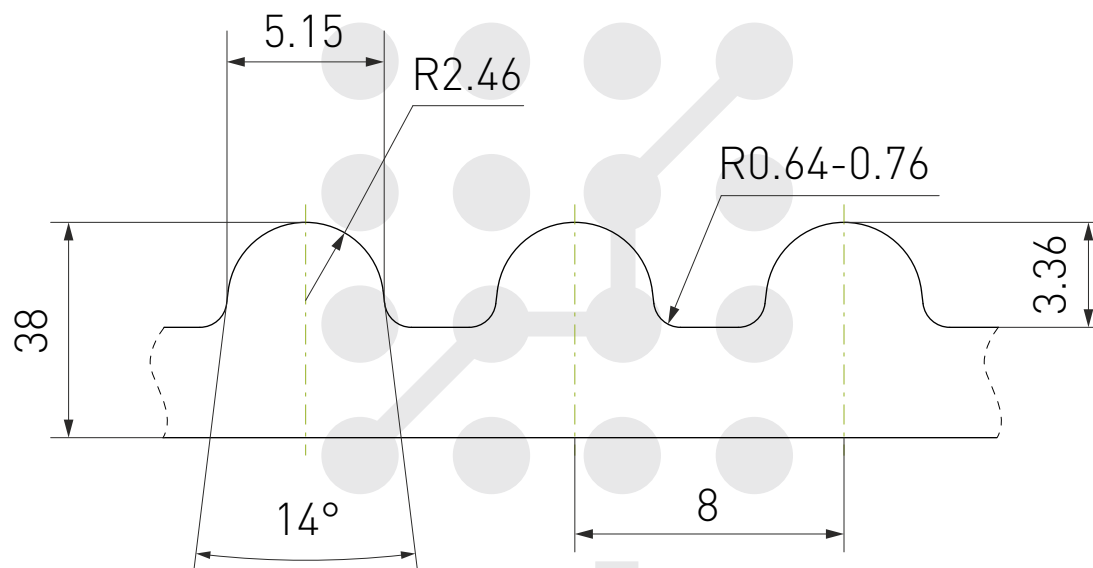

Код заказа: Ремень 100-3М-15

Длина ремня

Ширина ремня

Тип ремня

Ремни зубчатые 5M

purelogic
research & development

Код заказа: Ремень 100-5M-15

Длина ремня

Ширина ремня

Тип ремня

Ремни зубчатые 8М

purelogic

Код заказа: Ремень 100-8М-15

Длина ремня

Ширина ремня

Тип ремня

Ремни зубчатые T5

purelogic
research & development

Код заказа: Ремень 100-T5-15

Длина ремня

Ширина ремня

Тип ремня

Ремни зубчатые T10

purelogic
research & development

Код заказа: Ремень 100-T10-15

Длина ремня

Ширина ремня

Тип ремня