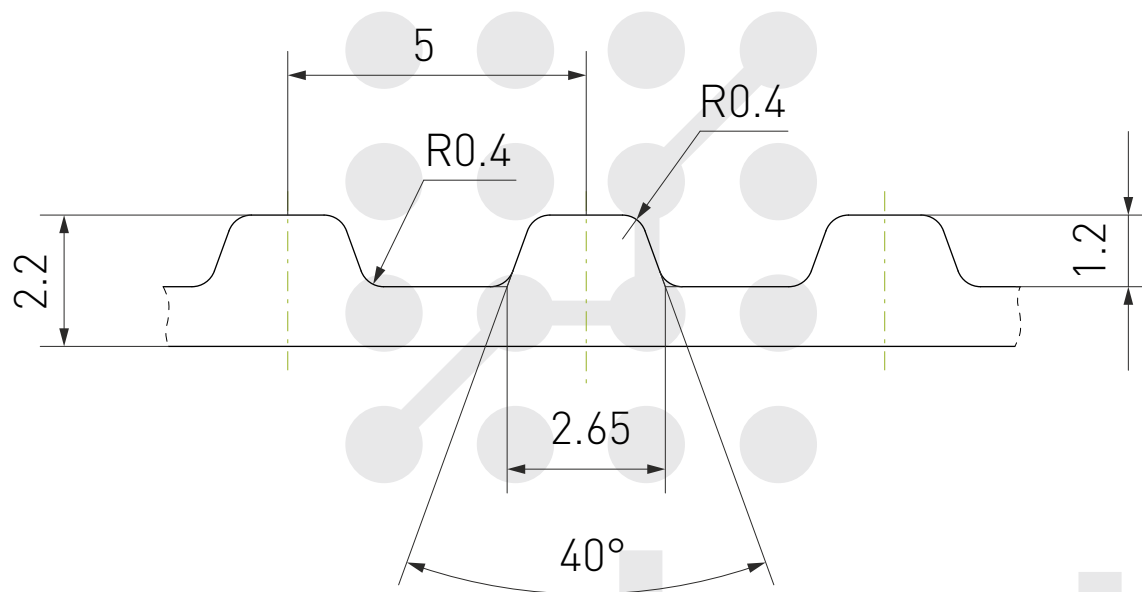

Код заказа: Ремень 100-3М-15

Длина ремня

Ширина ремня

Тип ремня

Ремни зубчатые 5M

purelogic
research & development

Код заказа: Ремень 100-5M-15

Длина ремня

Ширина ремня

Тип ремня

Ремни зубчатые 8М

purelogic

Код заказа: Ремень 100-8М-15

Длина ремня

Ширина ремня

Тип ремня

Ремни зубчатые T5

purelogic
research & development

Код заказа: Ремень 100-T5-15

Длина ремня

Ширина ремня

Тип ремня

Ремни зубчатые T10

Код заказа: Ремень 100-T10-15

Длина ремня

Ширина ремня

Тип ремня