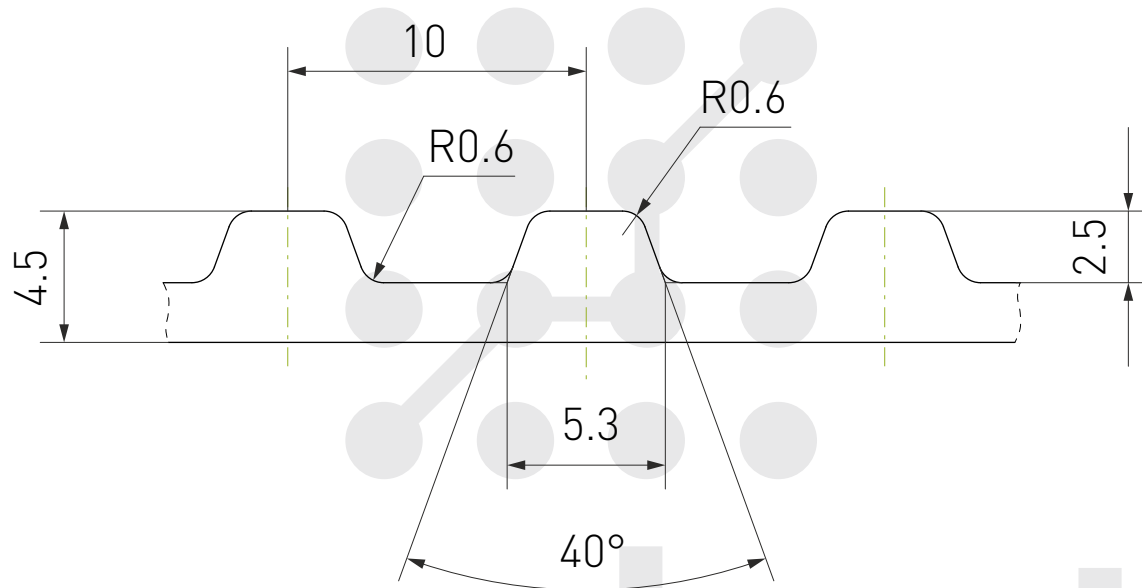

Ширина ремня

Тип ремня

Ремни зубчатые 8М

purelogic

Код заказа: Ремень 100-8М-15

Длина ремня

Ширина ремня

Тип ремня

Ремни зубчатые T5

purelogic
research & development

Код заказа: Ремень 100-T5-15

Длина ремня

Ширина ремня

Тип ремня

Ремни зубчатые T10

purelogic
research & development

Код заказа: Ремень 100-T10-15

Длина ремня

Ширина ремня

Тип ремня