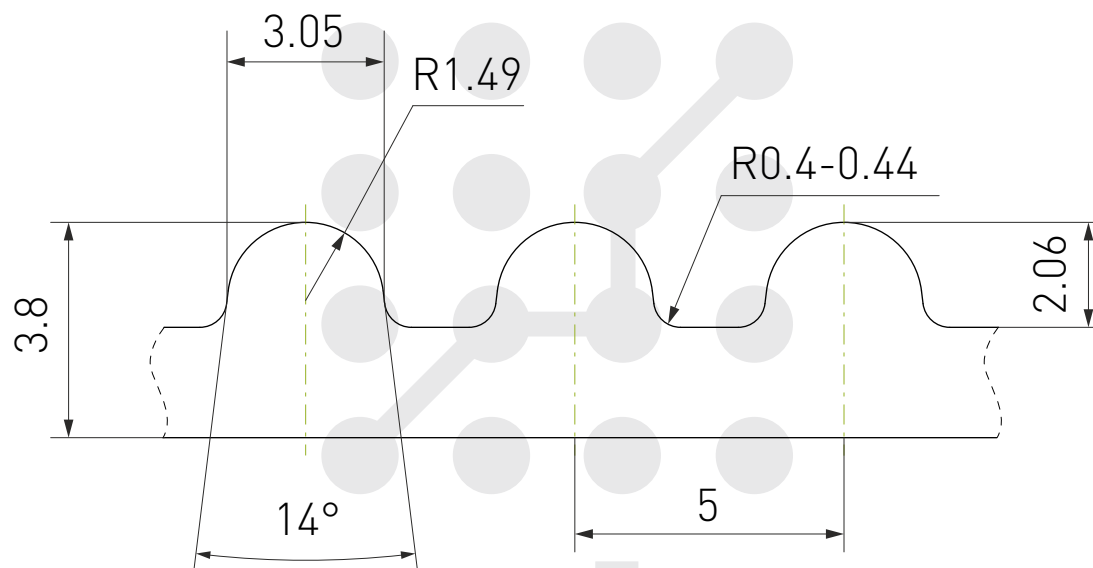

Ремни зубчатые S2M

purelogic
research & development

Код заказа: Ремень 100-S2M-15

Длина ремня

Ширина ремня

Тип ремня

Ремни зубчатые 3М

purelogic
research & development

Код заказа: Ремень 100-3М-15

Длина ремня

Ширина ремня

Тип ремня

Ремни зубчатые 5M

purelogic
research & development

Код заказа: Ремень 100-5M-15

Длина ремня

Ширина ремня

Тип ремня

Ремни зубчатые 8М

purelogic

Код заказа: Ремень 100-8М-15

Длина ремня

Ширина ремня

Тип ремня

Длина ремня

Ширина ремня

Тип ремня