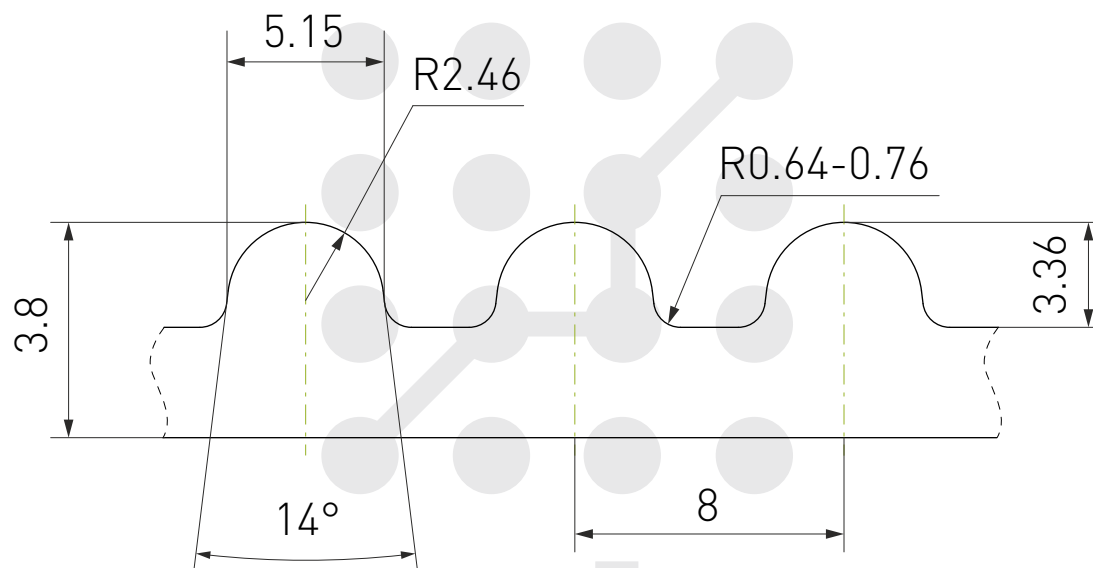

Код заказа: Ремень 100-3М-15

Длина ремня

Ширина ремня

Тип ремня

Ремни зубчатые 5M

purelogic
research & development

Код заказа: Ремень 100-5M-15

Длина ремня

Ширина ремня

Тип ремня

Ремни зубчатые 8М

purelogic

Код заказа: Ремень 100-8М-15

Длина ремня

Ширина ремня

Тип ремня

Ремни зубчатые T5

purelogic
research & development

Код заказа: Ремень 100-T5-15

Длина ремня

Ширина ремня

Тип ремня

Ремни зубчатые T10

Код заказа: Ремень 100-T10-15

Длина ремня

Ширина ремня

Тип ремня