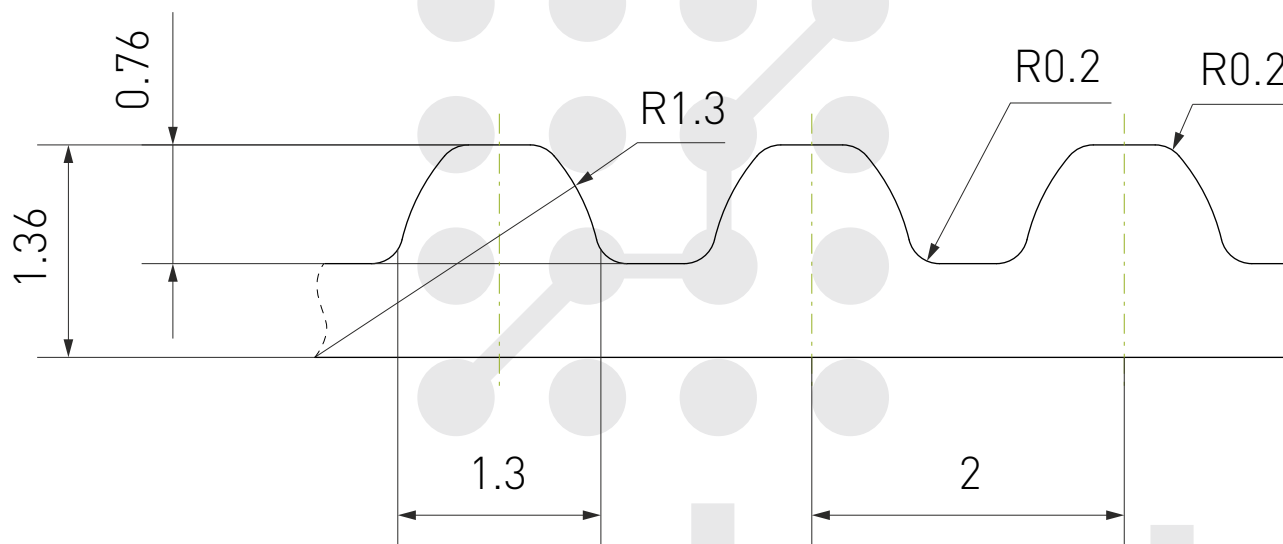

Ремни зубчатые S2M

purelogic
research & development

Код заказа: Ремень 100-S2M-15

Длина ремня

Ширина ремня

Тип ремня

Ремни зубчатые 3М

purelogic

Код заказа: Ремень 100-3М-15

Длина ремня

Ширина ремня

Тип ремня

Ремни зубчатые 5M

purelogic
research & development

Код заказа: Ремень 100-5M-15

Длина ремня

Ширина ремня

Тип ремня

Ремни зубчатые 8М

purelogic

Код заказа: Ремень 100-8М-15

Длина ремня

Ширина ремня

Тип ремня

Код заказа: Ремень 100-T10-15

Длина ремня

Ширина ремня

Тип ремня