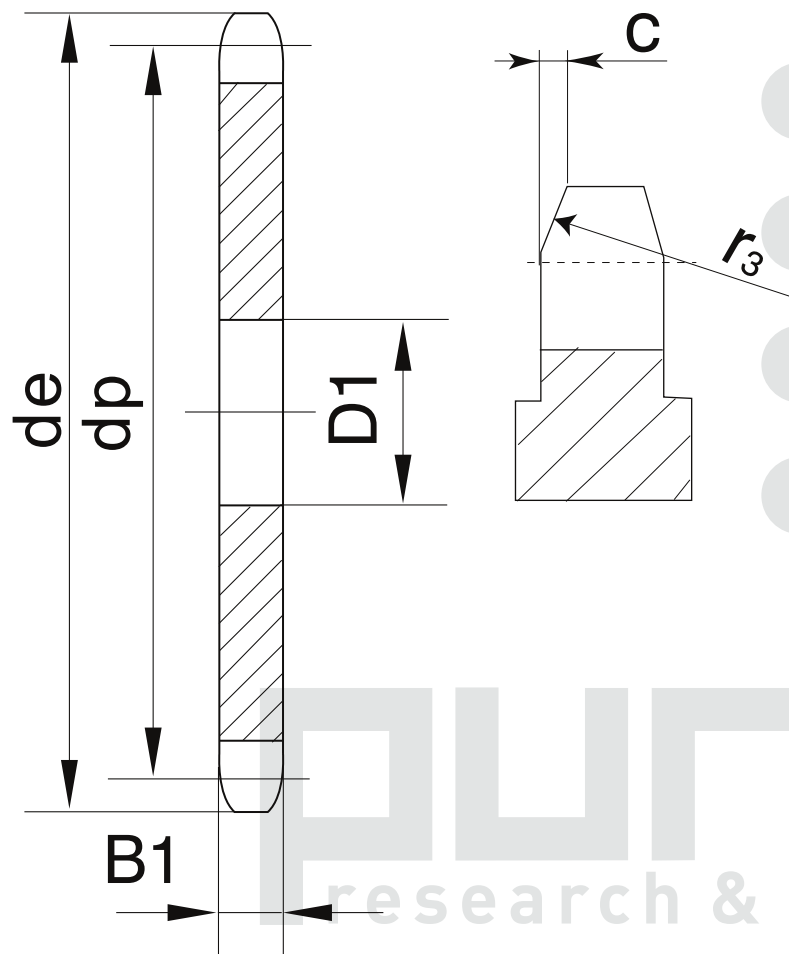

Звездочки без ступицы под расточку серии CS

Артикул	Количество зубьев, Z	de	dp	D1	C	r3	B1	Шар
CS05017	17	55.3	51.83	10	1.0	10	5.3	9,525
CS05040	40	125.5	121.40	12				
CS09008	8	37.2	33.18	8	1.3	13	7.2	12.7
CS09010	10	45.2	41.10	8				
CS09011	11	48.7	45.07	10				
CS09013	13	57.4	53.06	10				
CS09014	14	61.8	57.07	10				
CS09015	15	65.5	61.09	10				
CS09016	16	69.5	65.10	10				
CS09019	19	81.7	77.16	10				
CS09020	20	85.8	81.19	10				
CS09024	24	101.8	97.29	12				
CS09028	28	118.0	113.42	16				
CS09030	30	126.1	121.50	16				
CS09048	48	200.3	194.18	20				
CS10012	12	68.0	61.34	10	1.6	16	9.1	15.875
CS10015	15	83.0	76.36	10				
CS10020	20	108.4	101.49	12				
CS11013	13	81.5	73.61	14	2	19	11.1	19,05
CS12012	12	109.0	98.14	15	2.5	26	16.2	25.4

Звездочки без ступицы под расточку серии DS

Артикул	Количество зубьев, Z	d_e	d_p	$D2$	C	r_3	$b1$	$B2$	Шаг
DS09014	14	61.8	57.07	12	1.3	13	7.0	21	12,7
DS09015	15	65.5	61.09	12					
DS09018	18	77.8	73.14	14					
DS09025	25	105.8	101.33	16	1.6	16	9.0	25.5	15,875
DS10015	15	80.0	76.36	14					
DS10017	17	93.0	86.38	16	2.0	19	10.8	30.3	19,05
DS11020	20	129.7	121.78	20					
DS12012	12	109.0	98.14	20	2.5	26	15.8	47.7	25,4
DS12015	15	133.0	122.17	20					
DS12017	17	149.0	138.22	20					

Звездочки без ступицы под расточку серии RE

Артикул	Size	A	ØE	H	M	ØP	W	Z
RE011694	30	9	65,5	55	M10	61,09	7,2	15
RE011698	40	12	83,0	80	M12	76,36	9,1	15