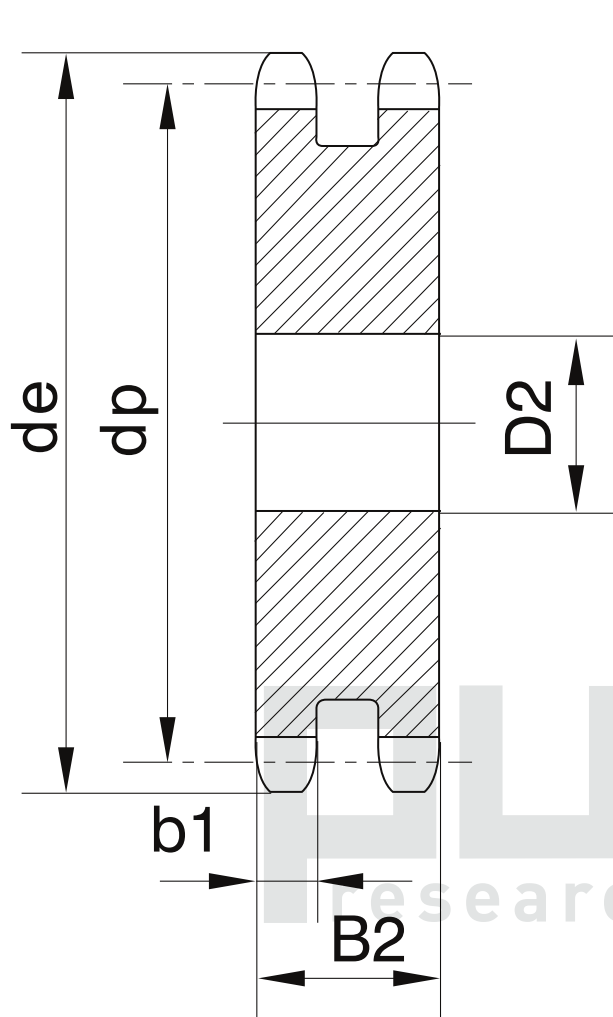

Звездочки без ступицы под расточку серии CS

Артикул	Количество зубьев, Z	de	dp	D1	C	r3	B1	Шар
CS05017	17	55.3	51.83	10	1.0	10	5.3	9,525
CS05040	40	125.5	121.40	12				
CS09008	8	37.2	33.18	8	1.3	13	7.2	12.7
CS09010	10	45.2	41.10	8				
CS09011	11	48.7	45.07	10				
CS09013	13	57.4	53.06	10				
CS09014	14	61.8	57.07	10				
CS09015	15	65.5	61.09	10				
CS09016	16	69.5	65.10	10				
CS09019	19	81.7	77.16	10				
CS09020	20	85.8	81.19	10				
CS09024	24	101.8	97.29	12				
CS09028	28	118.0	113.42	16				
CS09030	30	126.1	121.50	16				
CS09048	48	200.3	194.18	20				
CS10012	12	68.0	61.34	10	1.6	16	9.1	15.875
CS10015	15	83.0	76.36	10				
CS10020	20	108.4	101.49	12				
CS11013	13	81.5	73.61	14	2	19	11.1	19,05
CS12012	12	109.0	98.14	15	2.5	26	16.2	25.4

Звездочки без ступицы под расточку серии DS

Артикул	Количество зубьев, Z	d_e	d_p	$D2$	C	r_3	$b1$	$B2$	Шаг
DS09014	14	61.8	57.07	12	1.3	13	7.0	21	12,7
DS09015	15	65.5	61.09	12					
DS09018	18	77.8	73.14	14					
DS09025	25	105.8	101.33	16	1.6	16	9.0	25.5	15,875
DS10015	15	80.0	76.36	14					
DS10017	17	93.0	86.38	16	2.0	19	10.8	30.3	19,05
DS11020	20	129.7	121.78	20					
DS12012	12	109.0	98.14	20	2.5	26	15.8	47.7	25,4
DS12015	15	133.0	122.17	20					
DS12017	17	149.0	138.22	20					

Звездочки без ступицы под расточку серии RE

Артикул	Size	A	ØE	H	M	ØP	W	Z
RE011694	30	9	65,5	55	M10	61,09	7,2	15
RE011698	40	12	83,0	80	M12	76,36	9,1	15