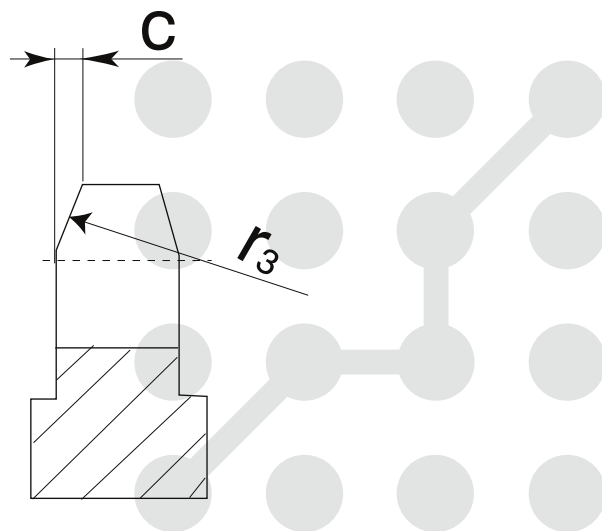

Звездочки без ступицы под расточку серии CS

Артикул	Количество зубьев, Z	de	dp	D1	C	r3	B1	Шар
CS05017	17	55.3	51.83	10	1.0	10	5.3	9,525
CS05040	40	125.5	121.40	12				
CS09008	8	37.2	33.18	8	1.3	13	7.2	12.7
CS09010	10	45.2	41.10	8				
CS09011	11	48.7	45.07	10				
CS09013	13	57.4	53.06	10				
CS09014	14	61.8	57.07	10				
CS09015	15	65.5	61.09	10				
CS09016	16	69.5	65.10	10				
CS09019	19	81.7	77.16	10				
CS09020	20	85.8	81.19	10				
CS09024	24	101.8	97.29	12				
CS09028	28	118.0	113.42	16				
CS09030	30	126.1	121.50	16				
CS09048	48	200.3	194.18	20				
CS10012	12	68.0	61.34	10	1.6	16	9.1	15.875
CS10015	15	83.0	76.36	10				
CS10020	20	108.4	101.49	12				
CS11013	13	81.5	73.61	14	2	19	11.1	19,05
CS12012	12	109.0	98.14	15	2.5	26	16.2	25.4

Звездочки без ступицы под расточку серии DS

Артикул	Количество зубьев, Z	d_e	d_p	$D2$	C	r_3	$b1$	$B2$	Шаг
DS09014	14	61.8	57.07	12	1.3	13	7.0	21	12,7
DS09015	15	65.5	61.09	12					
DS09018	18	77.8	73.14	14					
DS09025	25	105.8	101.33	16	1.6	16	9.0	25.5	15,875
DS10015	15	80.0	76.36	14					
DS10017	17	93.0	86.38	16	2.0	19	10.8	30.3	19,05
DS11020	20	129.7	121.78	20					
DS12012	12	109.0	98.14	20	2.5	26	15.8	47.7	25,4
DS12015	15	133.0	122.17	20					
DS12017	17	149.0	138.22	20					

Звездочки без ступицы под расточку серии RE

Артикул	Size	A	ØE	H	M	ØP	W	Z
RE011694	30	9	65,5	55	M10	61,09	7,2	15
RE011698	40	12	83,0	80	M12	76,36	9,1	15