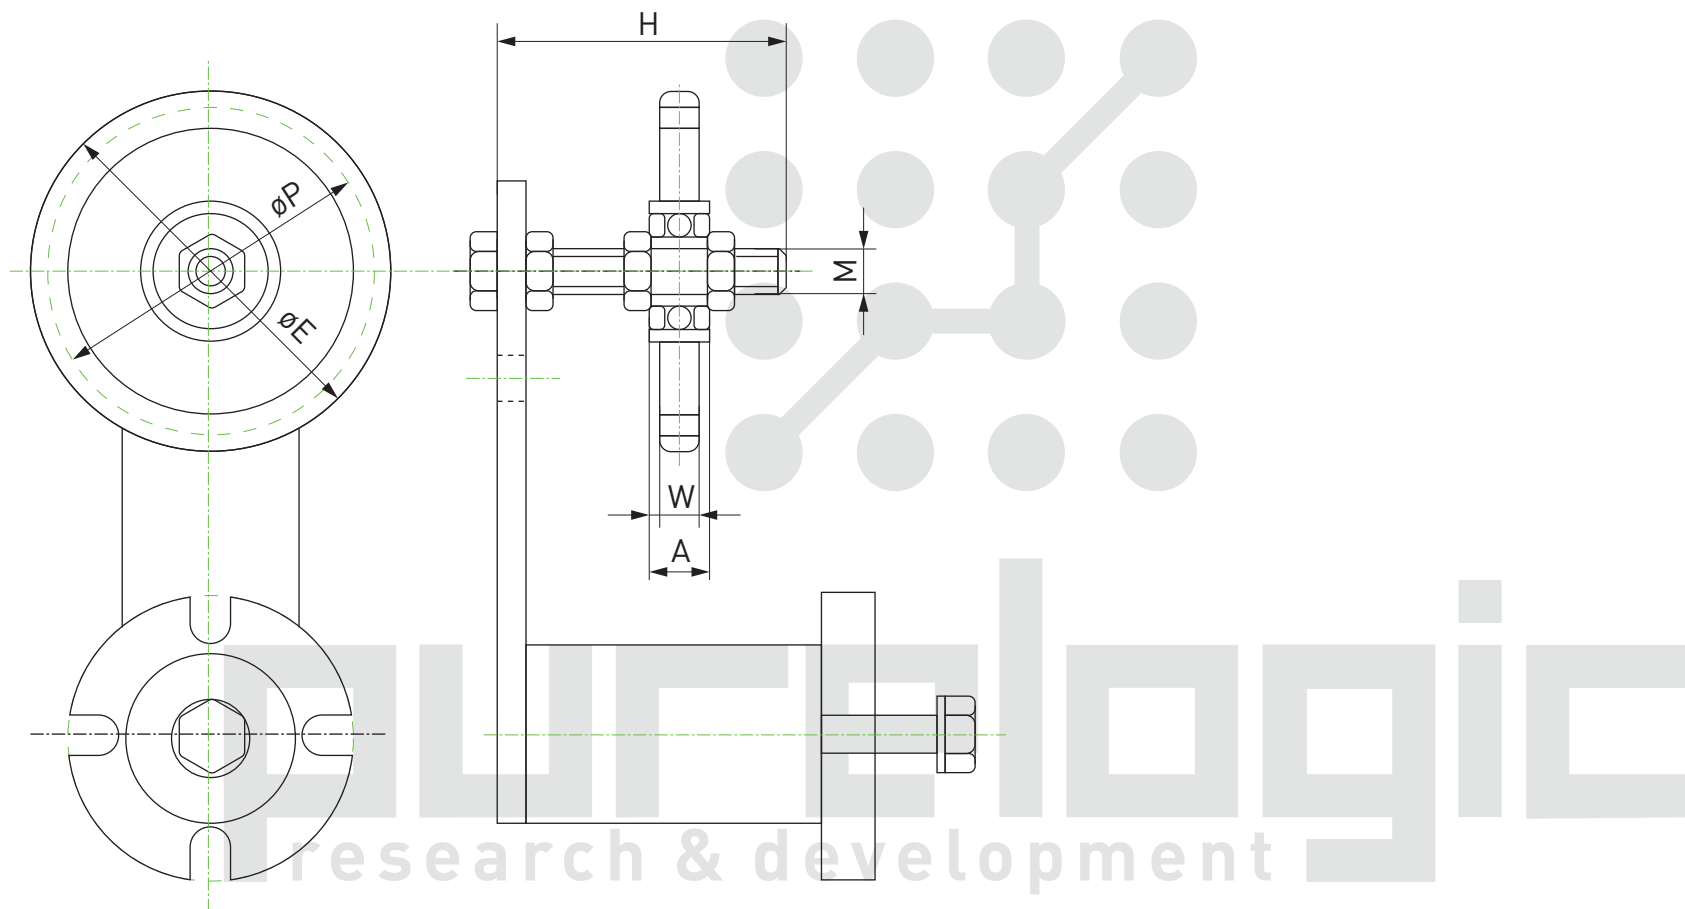

Звездочки без ступицы под расточку серии CS

Артикул	Количество зубьев, Z	de	dp	D1	C	r3	B1	Шар
CS05017	17	55.3	51.83	10	1.0	10	5.3	9,525
CS05040	40	125.5	121.40	12				
CS09008	8	37.2	33.18	8	1.3	13	7.2	12.7
CS09010	10	45.2	41.10	8				
CS09011	11	48.7	45.07	10				
CS09013	13	57.4	53.06	10				
CS09014	14	61.8	57.07	10				
CS09015	15	65.5	61.09	10				
CS09016	16	69.5	65.10	10				
CS09019	19	81.7	77.16	10				
CS09020	20	85.8	81.19	10				
CS09024	24	101.8	97.29	12				
CS09028	28	118.0	113.42	16				
CS09030	30	126.1	121.50	16				
CS09048	48	200.3	194.18	20				
CS10012	12	68.0	61.34	10	1.6	16	9.1	15.875
CS10015	15	83.0	76.36	10				
CS10020	20	108.4	101.49	12				
CS11013	13	81.5	73.61	14	2	19	11.1	19,05
CS12012	12	109.0	98.14	15	2.5	26	16.2	25.4

Звездочки без ступицы под расточку серии DS

Артикул	Количество зубьев, Z	d_e	d_p	$D2$	C	r_3	$b1$	$B2$	Шаг
DS09014	14	61.8	57.07	12	1.3	13	7.0	21	12,7
DS09015	15	65.5	61.09	12					
DS09018	18	77.8	73.14	14					
DS09025	25	105.8	101.33	16	1.6	16	9.0	25.5	15,875
DS10015	15	80.0	76.36	14					
DS10017	17	93.0	86.38	16	2.0	19	10.8	30.3	19,05
DS11020	20	129.7	121.78	20					
DS12012	12	109.0	98.14	20	2.5	26	15.8	47.7	25,4
DS12015	15	133.0	122.17	20					
DS12017	17	149.0	138.22	20					

Звездочки без ступицы под расточку серии RE

Артикул	Size	A	ØE	H	M	ØP	W	Z
RE011694	30	9	65,5	55	M10	61,09	7,2	15
RE011698	40	12	83,0	80	M12	76,36	9,1	15