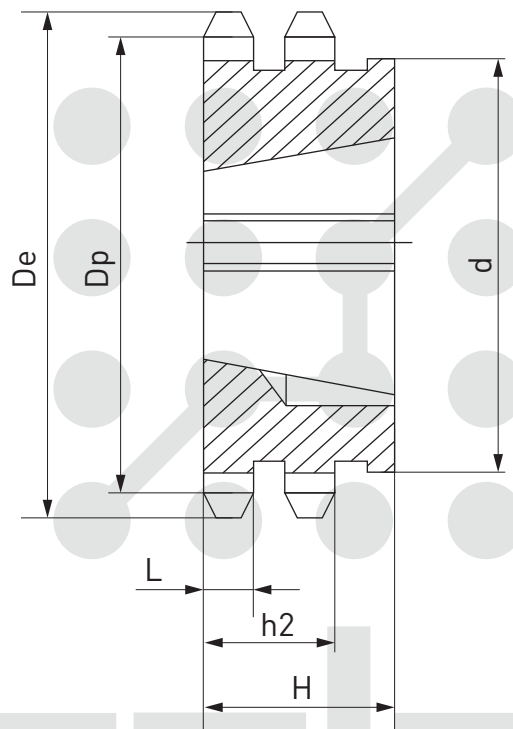

Звездочки под втулку тапербуш серии TS

Артикул	Количество зубьев, Z	de	dp	ød	h1	Посадка на вал	H	Шаг
TS09015	15	65.5	61.9	45	7.2	втулка тапербуш 1008	22	12.7
TS09017	17	73.6	69.11	60	7.2	втулка тапербуш 1210	25	12.7
TS09018	18	77.8	73.14	60	7.2	втулка тапербуш 1210	25	12.7
TS09020	20	85.8	81.19	71	7.2	втулка тапербуш 1610	25	12.7
TS09021	21	89.7	85.22	71	7.2	втулка тапербуш 1610	25	12.7
TS09038	38	158.6	153.8	90	7.2	втулка тапербуш 2012	32	12.7
TS10015	15	83	76.36	60	9.1	втулка тапербуш 1210	25	15.875
TS10026	26	139	131.7	90	9.1	втулка тапербуш 2012	32	15.875
TS10030	30	158.8	151.87	90	9.1	втулка тапербуш 2012	32	15.875
TS11015	15	99.8	91.63	70	11.1	втулка тапербуш 1610	25	19.05
TS11017	17	111.5	103.67	76	11.1	втулка тапербуш 1610	25	19.05
TS11025	25	160	152	108	11.1	втулка тапербуш 2517	45	19.05
TS12019	19	165.2	154.33	108	16.2	втулка тапербуш 2517	45	25.4

Звездочки под втулку тапербуш серии TD

Артикул	Количество зубьев, Z	de	dp	ød	h2	h1	Посадка на вал	H	Шаг
TD09020	20	85.8	81.19	66	21	9.1	втулка тапербуш 1610	25	12.7
TD10015	15	83	76.36	-	25.5	9.1	втулка тапербуш 1210	25	15,875