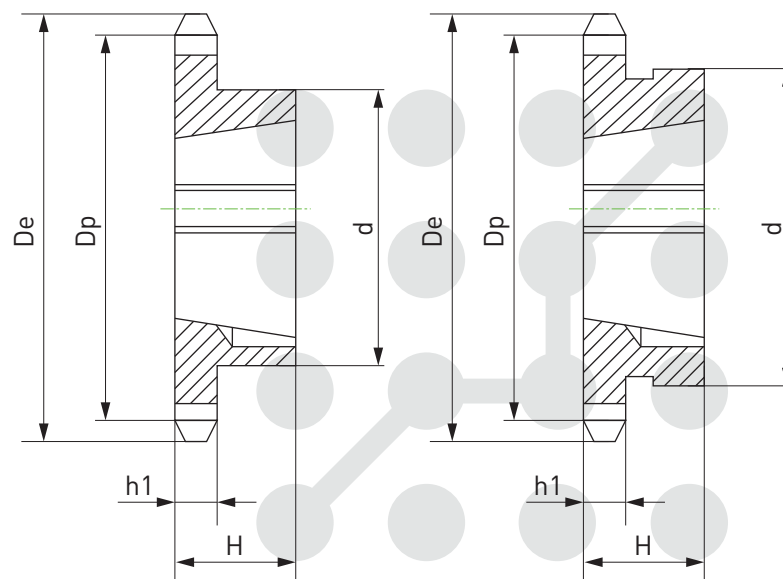

Звездочки под втулку тапербуш серии TS

Артикул	Количество зубьев, Z	de	dp	ød	h1	Посадка на вал	H	Шаг
TS09015	15	65.5	61.9	45	7.2	втулка тапербуш 1008	22	12.7
TS09017	17	73.6	69.11	60	7.2	втулка тапербуш 1210	25	12.7
TS09018	18	77.8	73.14	60	7.2	втулка тапербуш 1210	25	12.7
TS09020	20	85.8	81.19	71	7.2	втулка тапербуш 1610	25	12.7
TS09021	21	89.7	85.22	71	7.2	втулка тапербуш 1610	25	12.7
TS09038	38	158.6	153.8	90	7.2	втулка тапербуш 2012	32	12.7
TS10015	15	83	76.36	60	9.1	втулка тапербуш 1210	25	15.875
TS10026	26	139	131.7	90	9.1	втулка тапербуш 2012	32	15.875
TS10030	30	158.8	151.87	90	9.1	втулка тапербуш 2012	32	15.875
TS11015	15	99.8	91.63	70	11.1	втулка тапербуш 1610	25	19.05
TS11017	17	111.5	103.67	76	11.1	втулка тапербуш 1610	25	19.05
TS11025	25	160	152	108	11.1	втулка тапербуш 2517	45	19.05
TS12019	19	165.2	154.33	108	16.2	втулка тапербуш 2517	45	25.4

Звездочки под втулку тапербуш серии TD

Артикул	Количество зубьев, Z	de	dp	ød	h2	h1	Посадка на вал	H	Шаг
TD09020	20	85.8	81.19	66	21	9.1	втулка тапербуш 1610	25	12.7
TD10015	15	83	76.36	-	25.5	9.1	втулка тапербуш 1210	25	15,875