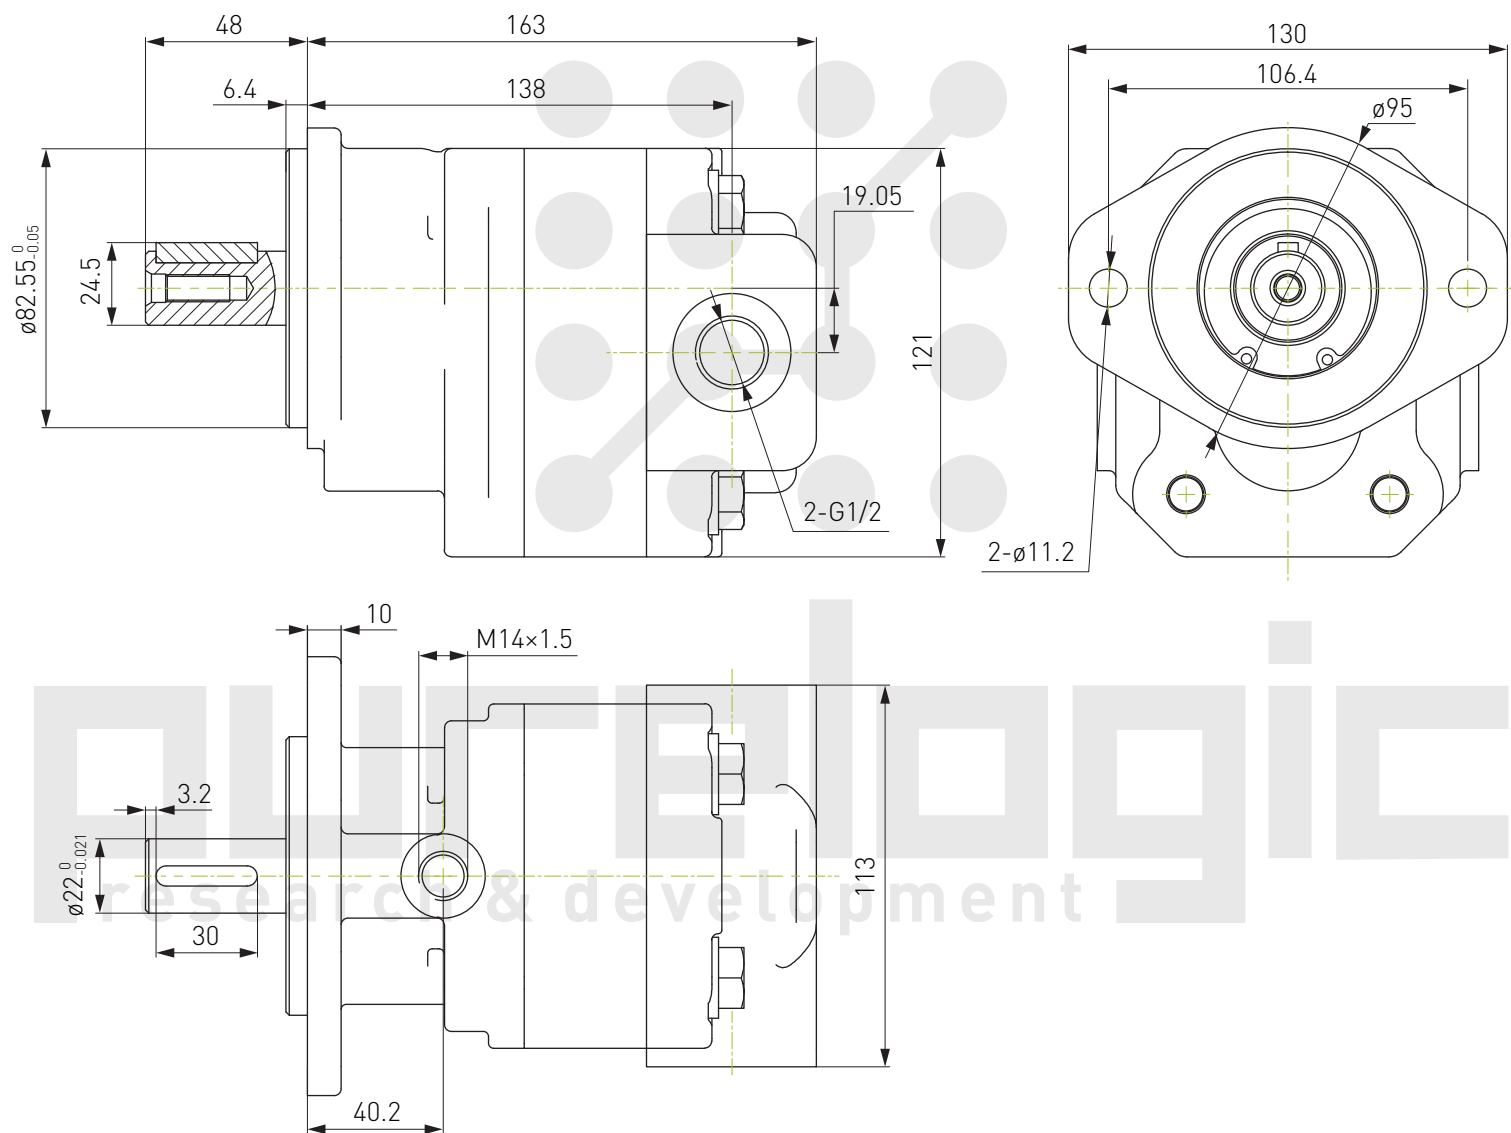

# Насос шестеренный 2.5EPF30.47-L00-F104-D11

# Насос шестеренный 2.5EPF40.62-L00-F104-D11