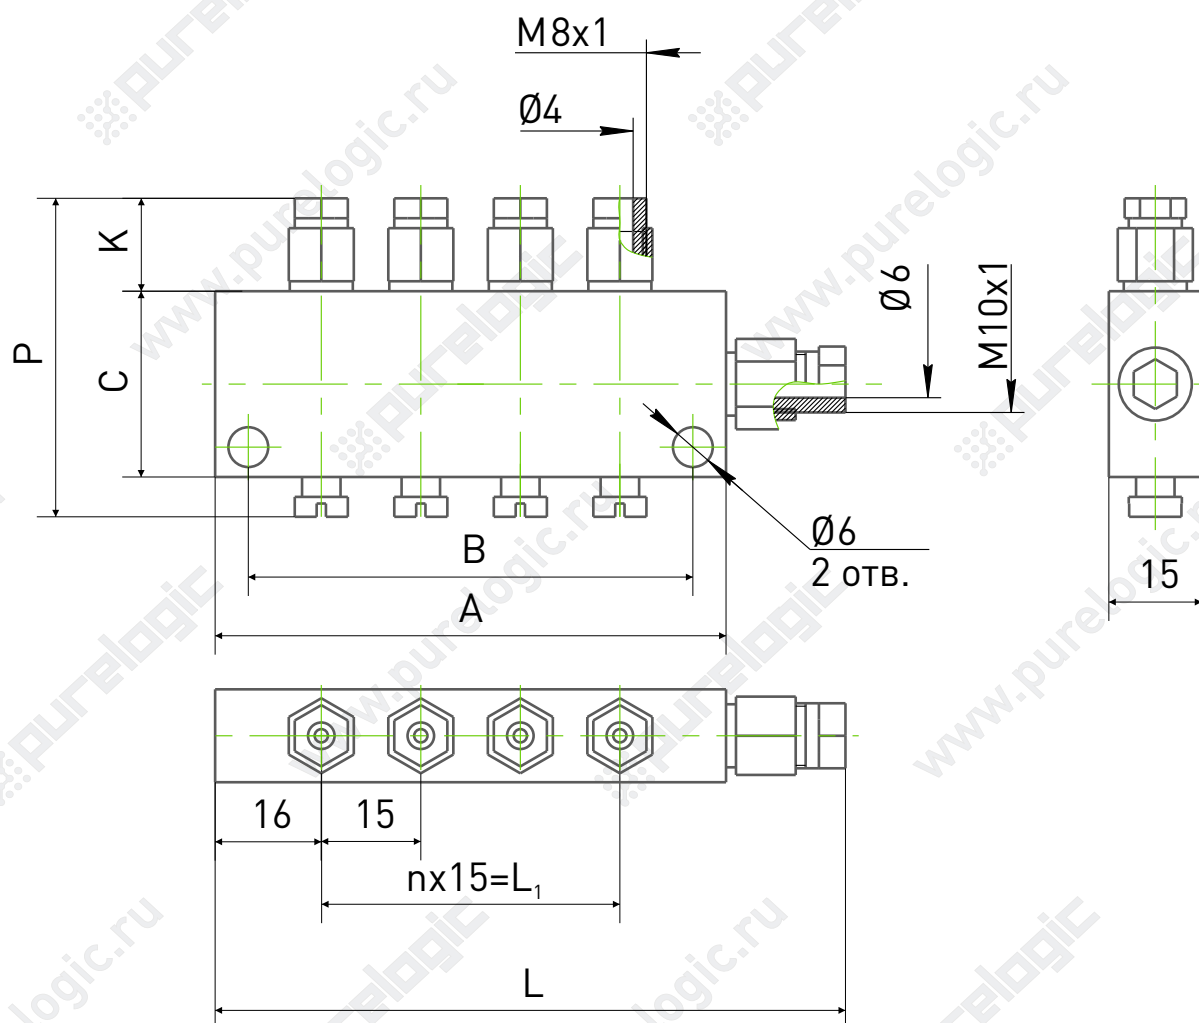

Распределители в сборе, серия В

Наименование	A, мм	B, мм	C, мм	K, мм	L, мм	L ₁ , мм	P, мм	n, шт
В-2-8	47	36	30	18	65	15	56	1
В-3-8	62	52	30	18	81	30	56	2
В-4-8	77	67	28	14	95	45	48	3
В-5-8	92	82	30	18	111	60	56	4
В-6-8	107	97	28	14	123,5	75	48	5
В-9-8	151	141	28	14	167,5	120	48	8