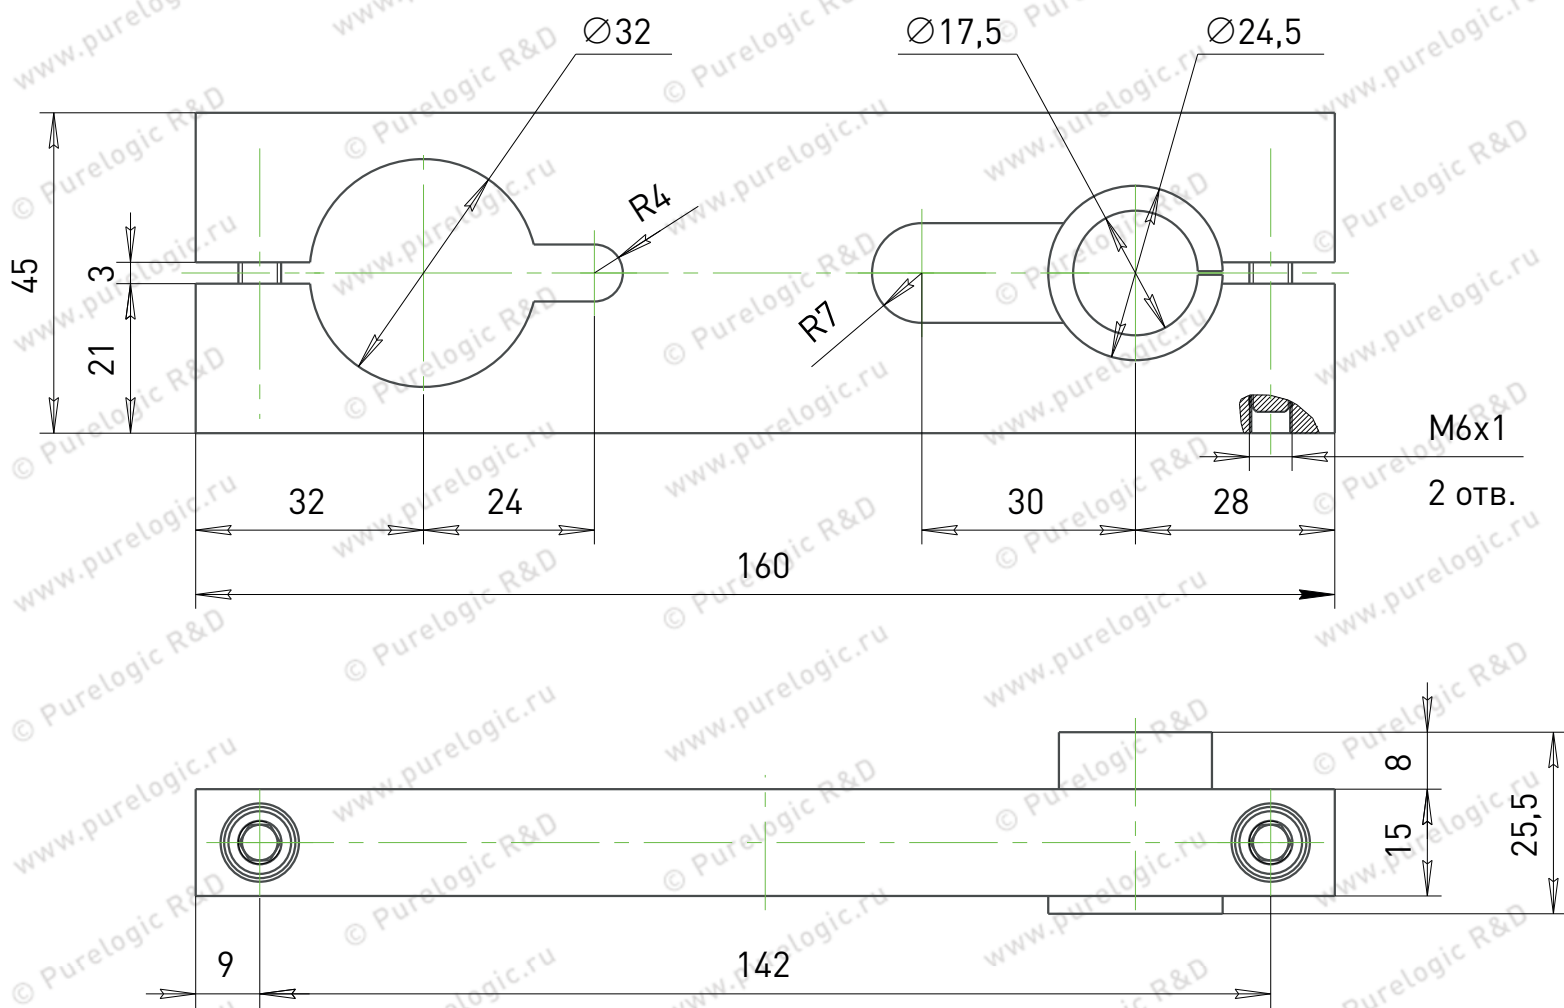

Держатель резака LT-JC-16

Держатель резака регулируемый LT-JC-10

Держатель резака регулируемый LT-ZJ-02

Держатель резака регулируемый LT-JC

Наименование	d, мм	b, мм
LT-JC-08	30	22
LT-JC-09	32	21

Держатель резака регулируемый LT-JC