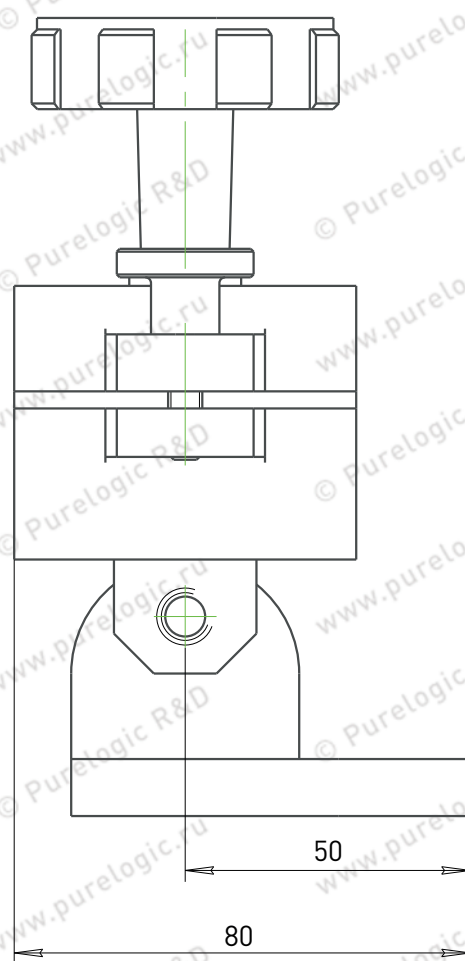

Держатель резака LT-JC-16

Держатель резака регулируемый LT-JC-10

Держатель резака регулируемый LT-ZJ-02

Держатель резака регулируемый LT-JC

Наименование	d, мм	b, мм
LT-JC-08	30	22
LT-JC-09	32	21

Держатель резака регулируемый LT-JC