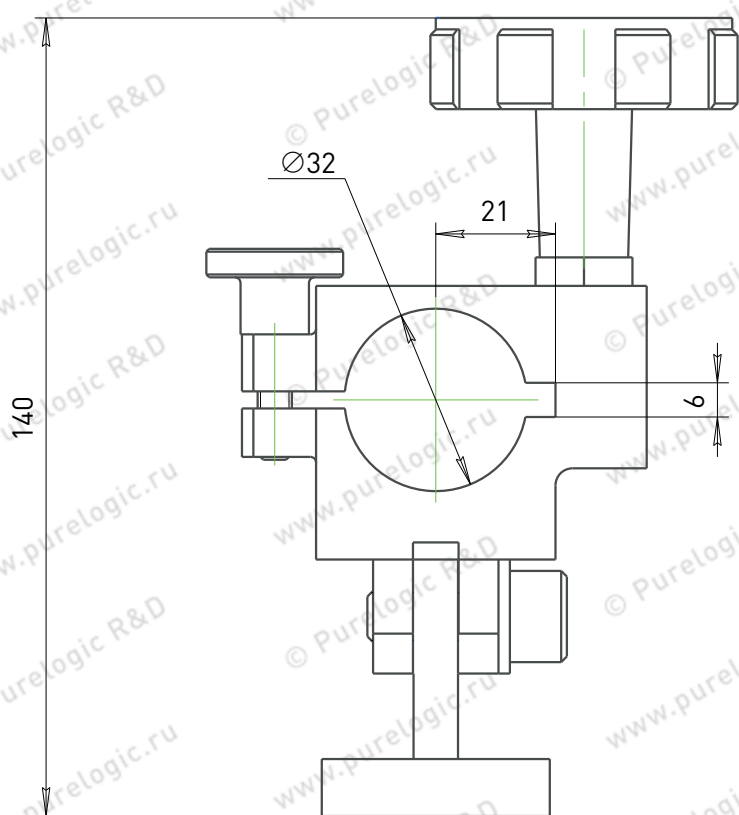

Держатель резака LT-JC-16

Держатель резака регулируемый LT-JC-10

Держатель резака регулируемый LT-ZJ-02

Держатель резака регулируемый LT-JC

Наименование	d, мм	b, мм
LT-JC-08	30	22
LT-JC-09	32	21

Держатель резака регулируемый LT-JC