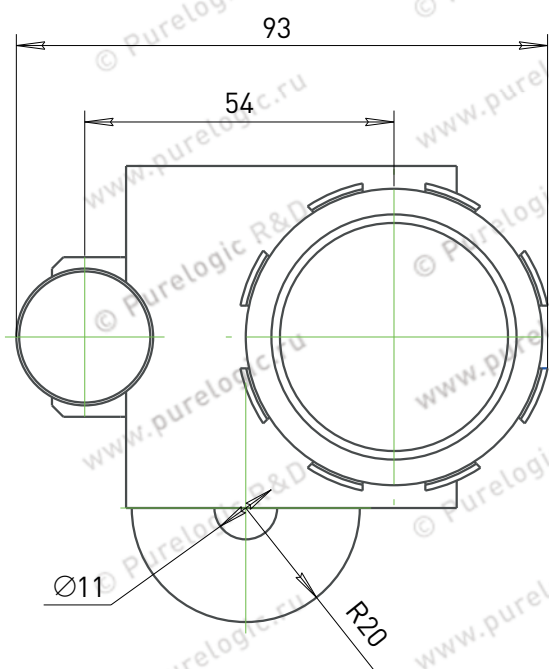

Держатель резака LT-JC-16

Держатель резака регулируемый LT-JC-10

Держатель резака регулируемый LT-ZJ-02

Держатель резака регулируемый LT-JC

Наименование	d, мм	b, мм
LT-JC-08	30	22
LT-JC-09	32	21

Держатель резака регулируемый LT-JC