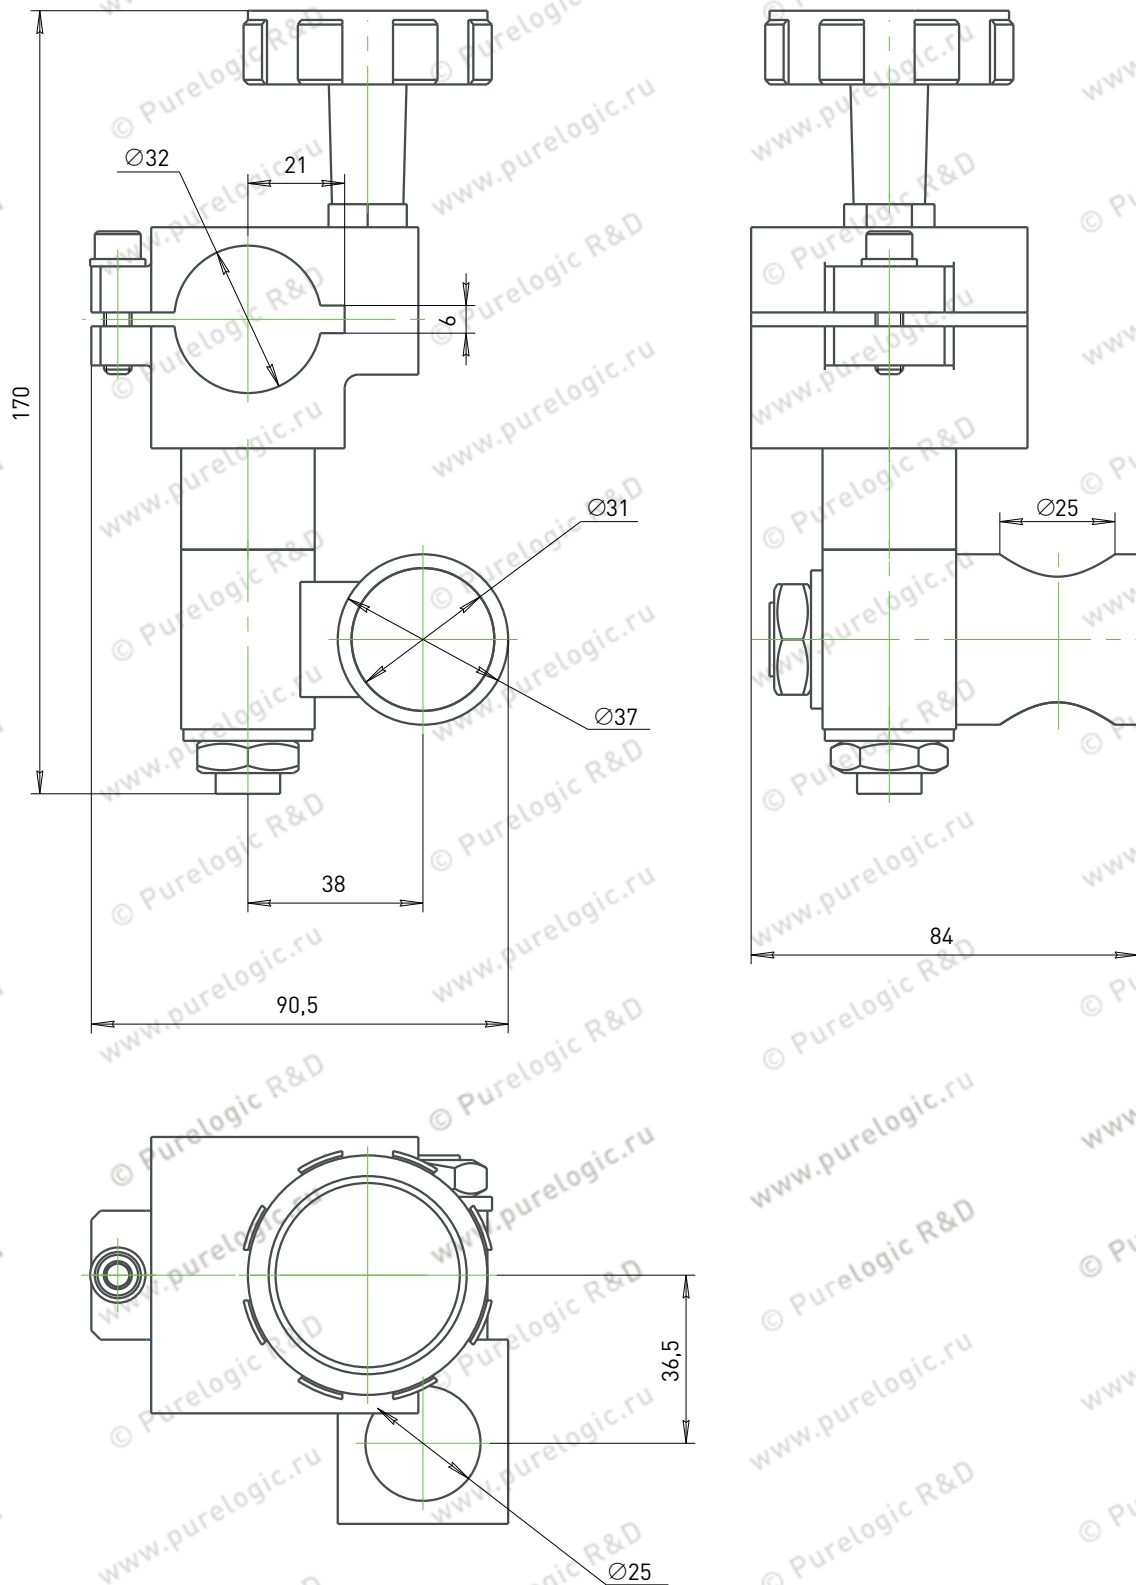

Держатель резака LT-JC-16

Держатель резака регулируемый LT-JC-10

Держатель резака регулируемый LT-ZJ-02

Держатель резака регулируемый LT-JC

Наименование	d, мм	b, мм
LT-JC-08	30	22
LT-JC-09	32	21

Держатель резака регулируемый LT-JC