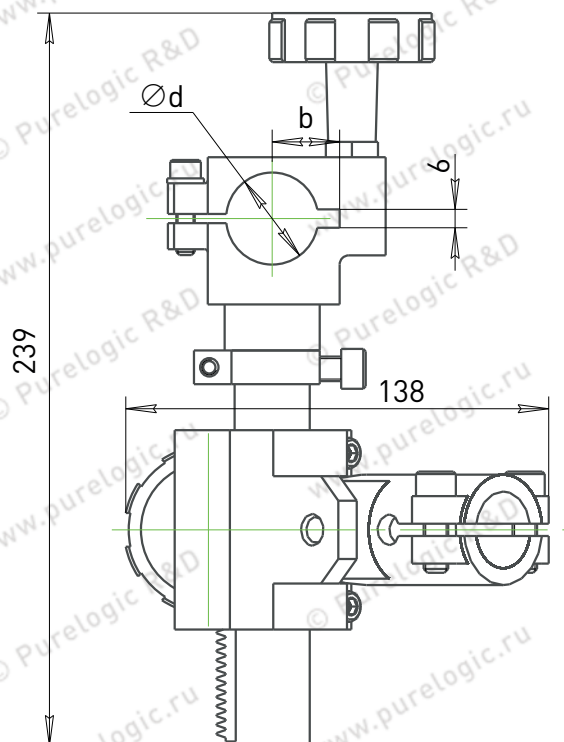

Держатель резака LT-JC-16

Держатель резака регулируемый LT-JC-10

Держатель резака регулируемый LT-ZJ-02

Держатель резака регулируемый LT-JC

Наименование	d, мм	b, мм
LT-JC-08	30	22
LT-JC-09	32	21

Держатель резака регулируемый LT-JC