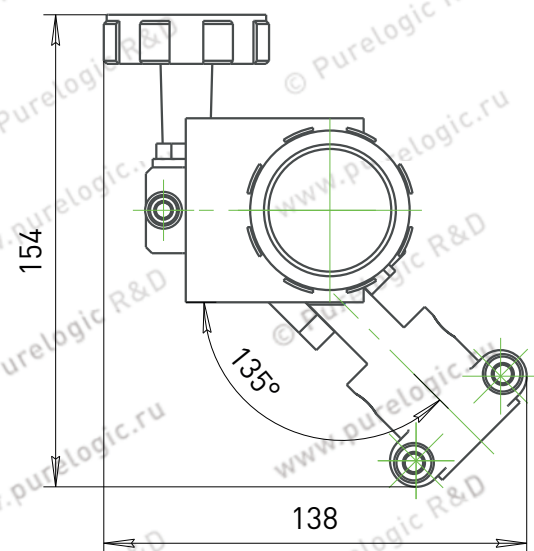

Держатель резака LT-JC-16

Держатель резака регулируемый LT-JC-10

Держатель резака регулируемый LT-ZJ-02

Держатель резака регулируемый LT-JC

Наименование	d, мм	b, мм
LT-JC-08	30	22
LT-JC-09	32	21

Держатель резака регулируемый LT-JC