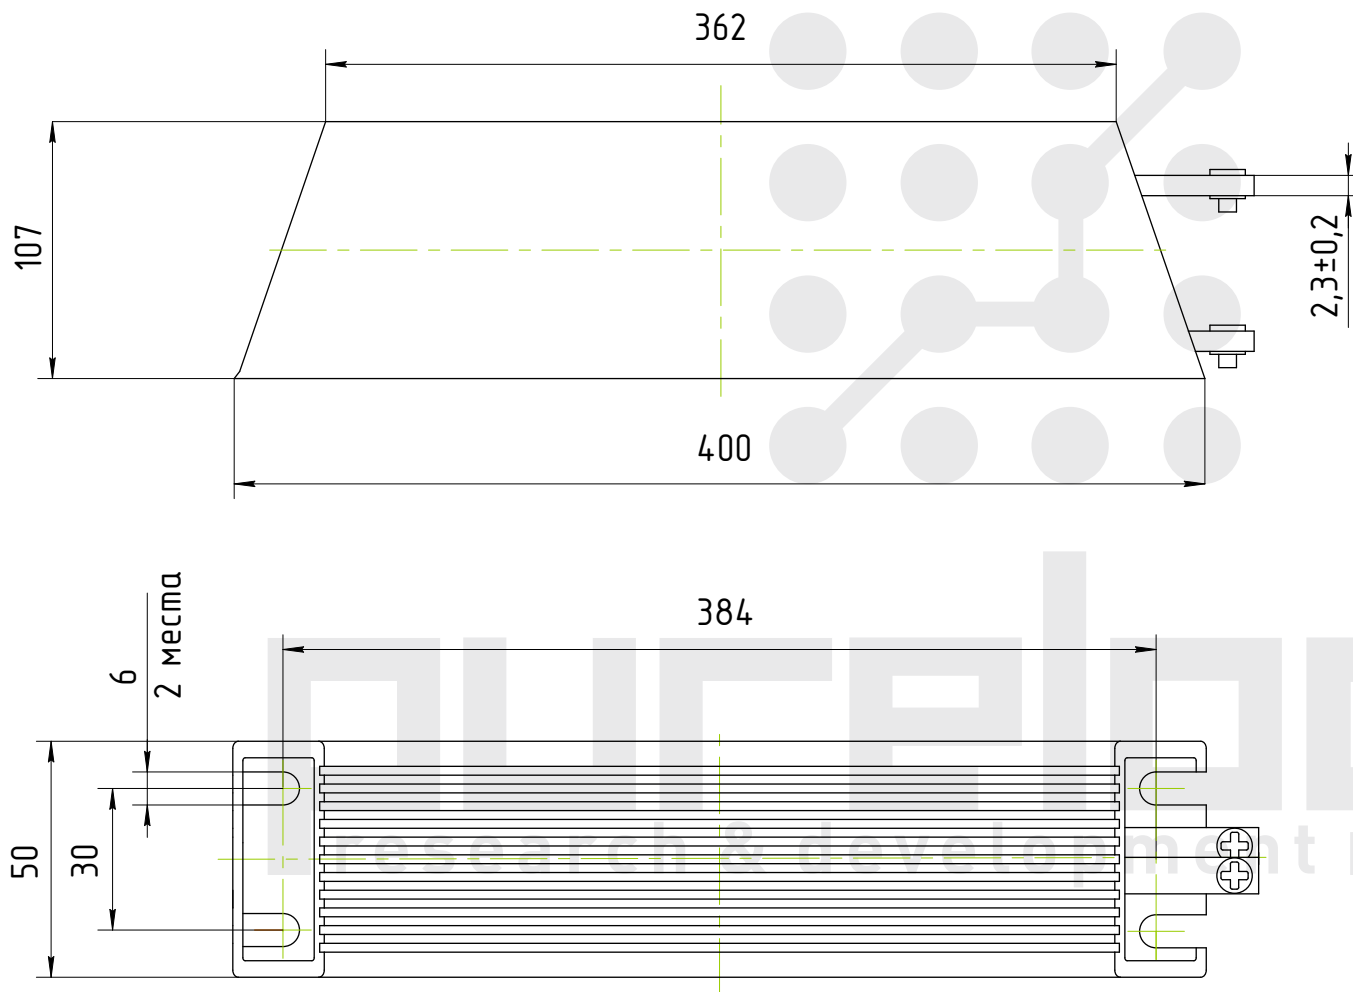

Тормозные резисторы, серии TRXA00

Наименование	Сопротивления, Ом
TRXA00-24	24
TRXA00-51	51
TRXA00-75	75
TRXA00-100	100
TRXA00-130	130
TRXA00-150	150
TRXA00-180	180
TRXA00-200	200

Мощность - 1000W

Max.рабочее напряжение - 2000V

Max.перезагрузка напряжения - 2000V

Выдерживаемое напряжение - 2850V