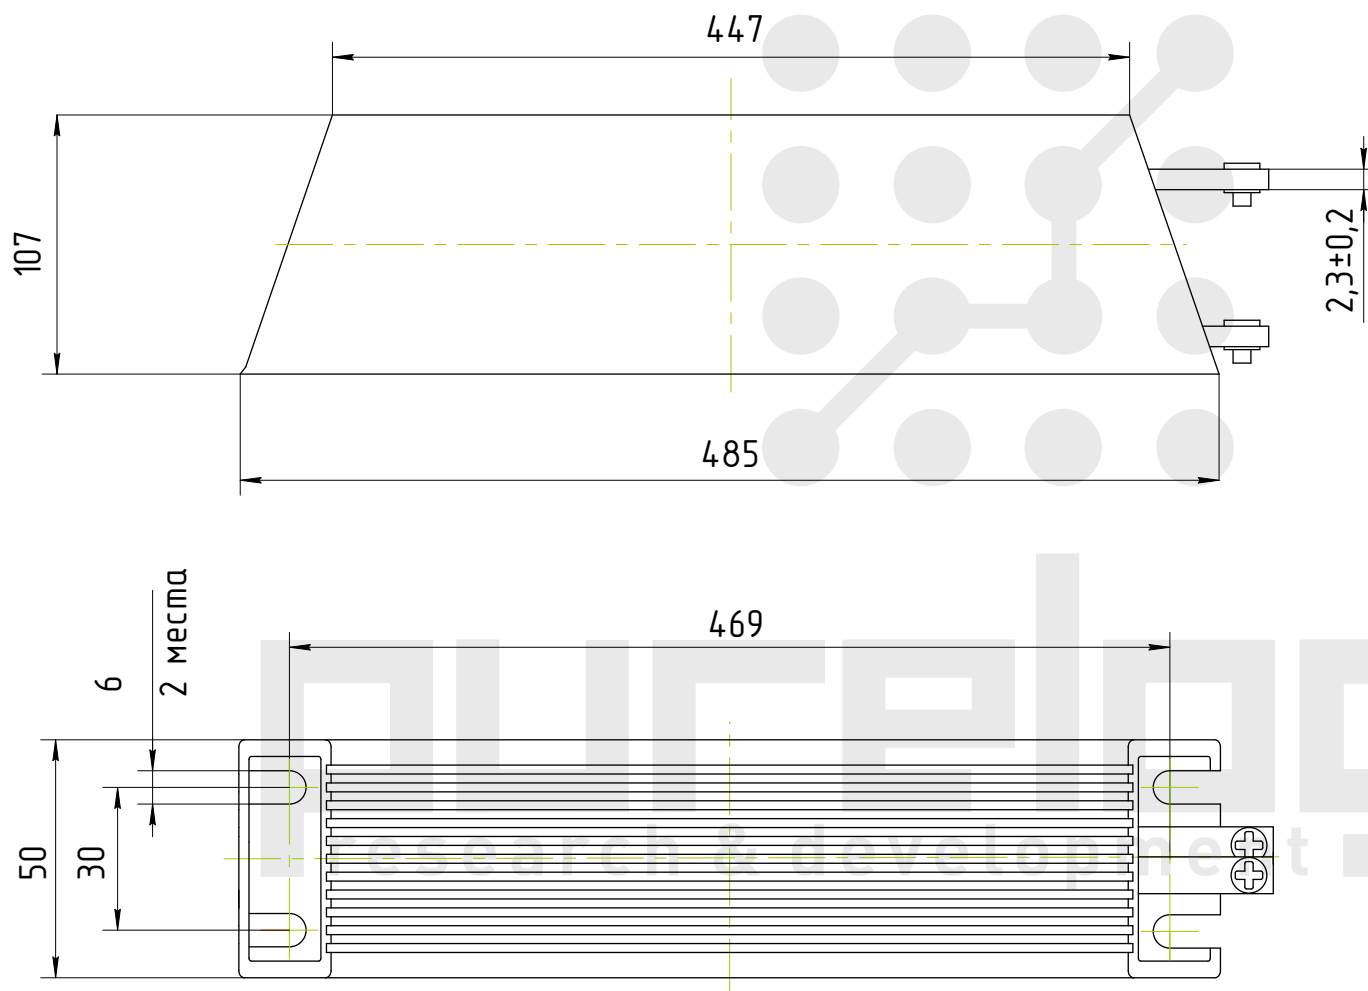

Тормозные резисторы, серии TRXA50

| Наименование | Сопротивления, Ом |
|--------------|-------------------|
| TRXA50-24 | 24 |
| TRXA50-51 | 51 |
| TRXA50-75 | 75 |
| TRXA50-100 | 100 |
| TRXA50-130 | 130 |
| TRXA50-150 | 150 |
| TRXA50-180 | 180 |
| TRXA50-200 | 200 |