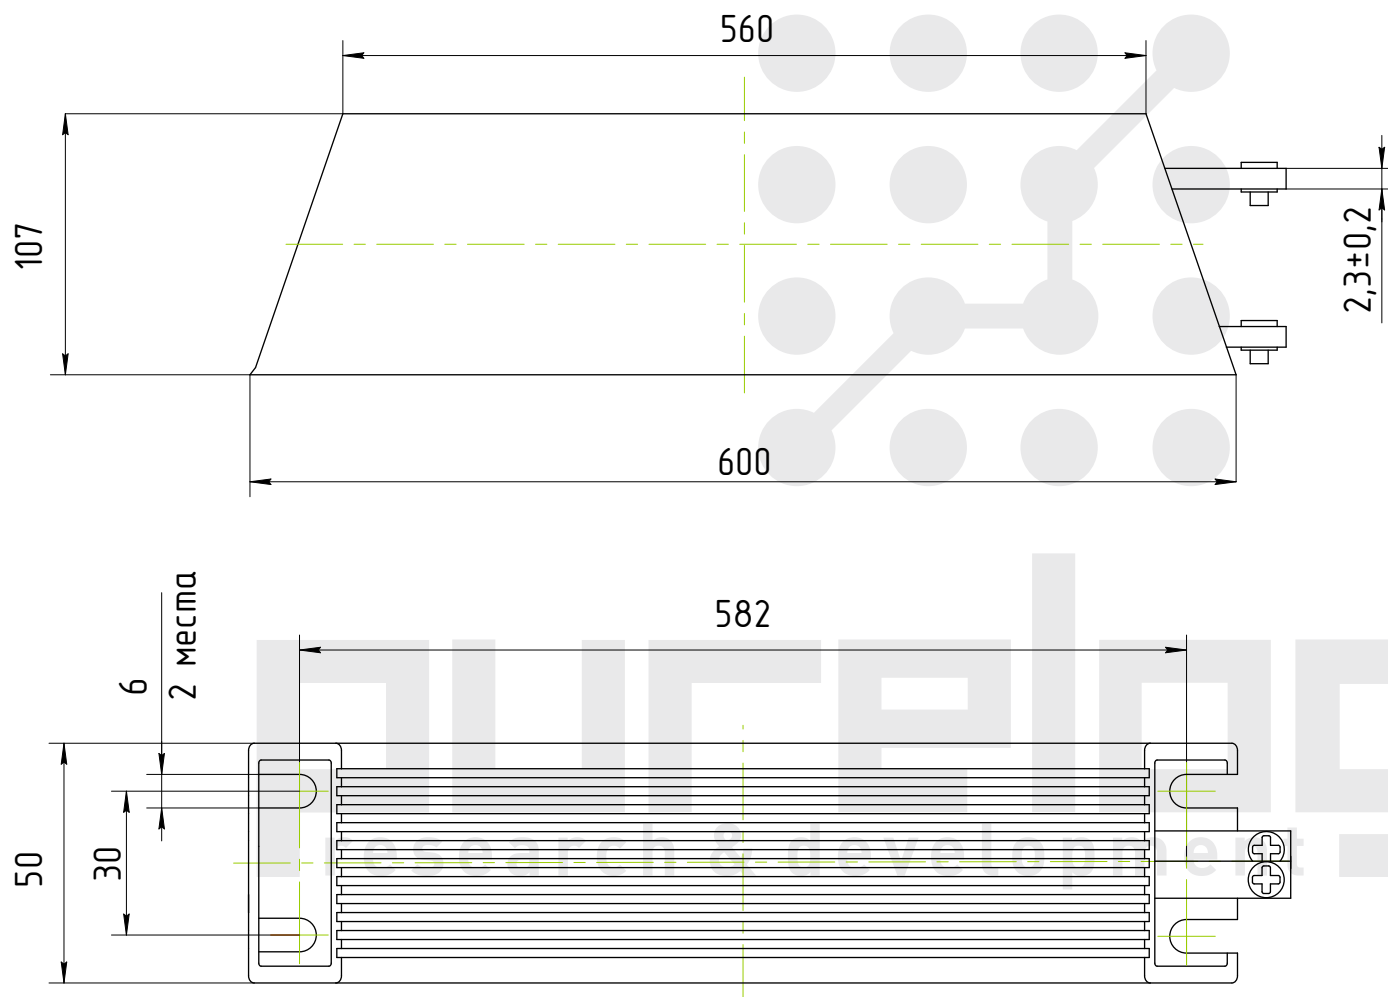

Тормозные резисторы, серии TRXB00

Наименование	Сопротивления, Ом
TRXB00-10	10
TRXB00-20	20
TRXB00-27	27
TRXB00-39	39
TRXB00-51	51
TRXB00-62	62
TRXB00-75	75
TRXB00-82	82
TRXB00-91	91
TRXB00-100	100

Мощность - 2000W