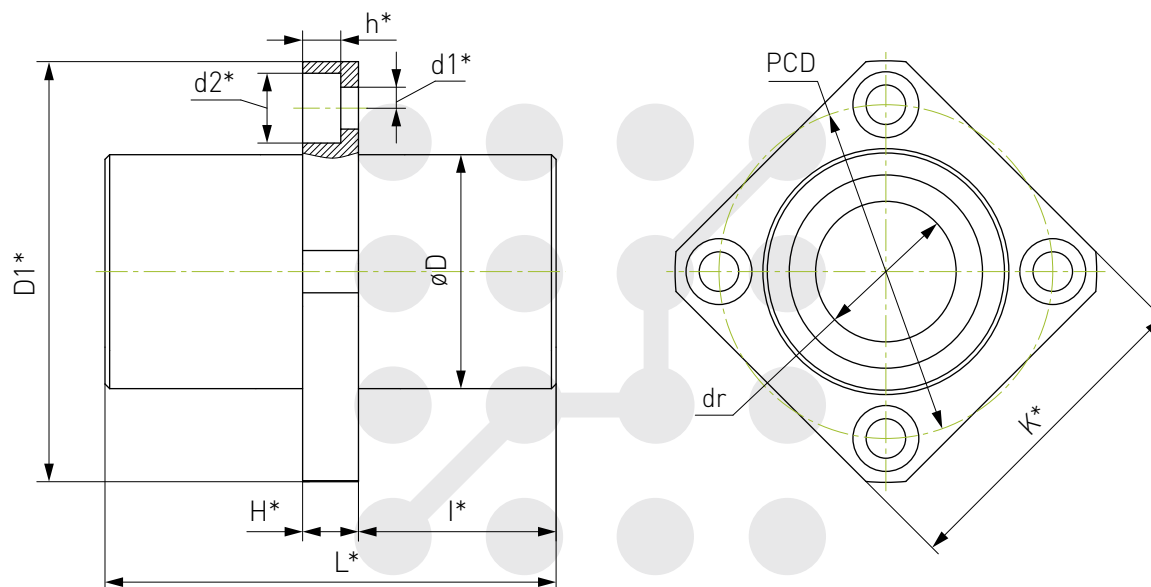

Втулка шариковая с фланцем серии LMKCxxL

Артикул	dr, мм	øD, мм	L*, мм	I*, мм	D1*, мм	K*, мм	H*, мм	PCD, мм	d1x d2x h*	Грузоподъемность	
										динамич. C, Н	статич. C ₀ , Н
LMKC6L	6	12	35	15	28	22	5	20	3.5x6x3.1	323	529
LMKC8L	8	15	45	20	32	25	5	24	3.5x6x3.1	431	784
LMKC10L	10	19	55	24.5	40	30	6	29	4.5x7.5x4.1	588	1100
LMKC12L	12	21	57	25.5	42	32	6	32	4.5x7.5x4.1	813	1570
LMKC16L	16	28	70	32	48	37	6	38	4.5x7.5x4.1	1230	2350
LMKC20L	20	32	80	36	54	42	8	43	5.5x9x5.1	1400	2740
LMKC25L	25	40	112	52	62	50	8	51	5.5x9x5.1	1560	3140
LMKC30L	30	45	123	56.5	74	58	10	60	6.6x11x6.1	2490	5490
LMKC35L	35	52	135	62.5	82	64	10	67	6.6x11x6.1	2650	6270
LMKC40L	40	60	154	70.5	96	75	13	78	9x14x8.1	3430	8040
LMKC50L	50	80	192	89.5	116	92	13	98	9x14x8.1	6080	15900
LMKC60L	60	90	209	95.5	134	106	18	112	11x17x11.1	7550	20000

*Размеры для справок.